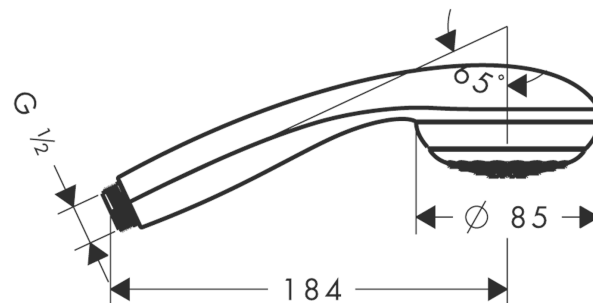

Crometta 85
Crometta 85 1jet handdusch
Ytskikt: krom Art.nr. : 28585000

Produktdetaljer

Produktinformation

- duschhuvudsstorlek: 85 mm
- stråltyp: normalstråle
- Maximal flödesmängd (vid 3 bar): 16 l/minut
- lämpad för genomflödesvärmare

Artikeldetaljer

Pris exkl. moms	137,45 SEK
Pris inkl. moms	172,00 SEK

Tekniska lösningar

Produktbild

Måttskiss

Genomflödesprogram