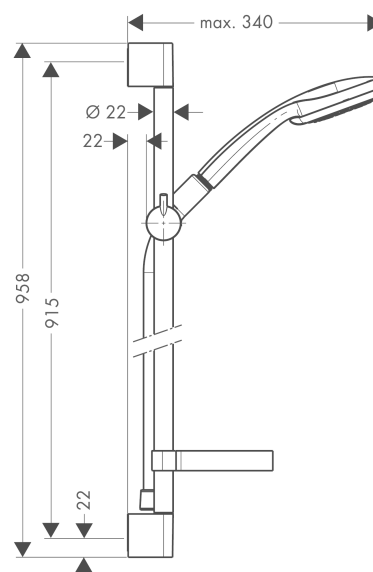

Croma 100

Croma 100 Multi EcoSmart handdusch/Unica C duschstång 90 cm, duschset

Ytskikt: krom Art.nr. : 27655000

Produktdetaljer

Produktinformation

- stråltyp: massage, mono, Rain
- stråltypsomställning med vridbar strålskiva
- duschhuvudsstorlek: 100 mm
- 90 graders justerbart reglage, svänger vänster och höger, upp och ner
- Maximal flödesmängd (vid 3 bar): 9 l/minut
- kakelutjämningskiva (grå)

Produktbild

Måttskiss

Croma 100

Croma 100 Multi EcoSmart handdusch/Unica C duschstång 90 cm, duschset

Ytskikt: krom Art.nr. : 27655000

Inmonteringsexempel