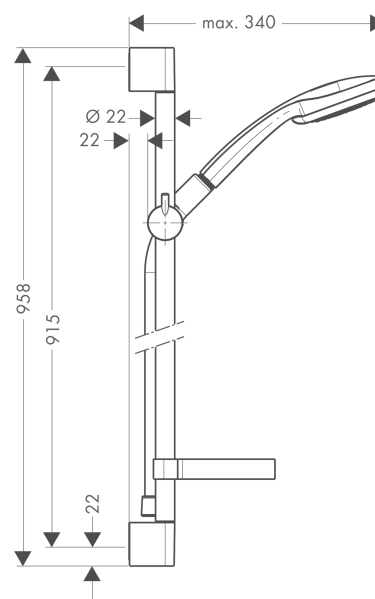

Croma 100

Croma 100 Vario handdusch/Unica C duschstång 90 cm, duschset

Ytskikt: krom Art.nr. : 27771000

Produktdetaljer

Produktinformation

- stråltyp: schampostråle, massage, normalstråle, Rain
- stråltypsomställning med vridbar strålskiva
- duschhuvdsstorlek: 100 mm
- 90 graders justerbart reglage, svänger vänster och höger, upp och ner
- Maximal flödesmängd (vid 3 bar): 18 l/minut
- kakelutjämningskiva (grå)
- förkromade väggstöd från plast

Bestående av

- Croma 100 Vario handdusch (#28535XXX)
- Unica C, duschstång 90 cm (#27610XXX)
- Isiflex duschslang 1.60 m (#28276XXX)
- Casetta C tvålkopp (#28678XXX)

Tillvalstillbehör

- HG deco-disk Unica'S Puro chrome (#97450XXX)

Artikeldetaljer

Pris exkl. moms

839,63 SEK

Pris inkl. moms

1.050,00 SEK

Tekniska lösningar

Produktbild

Måttskiss