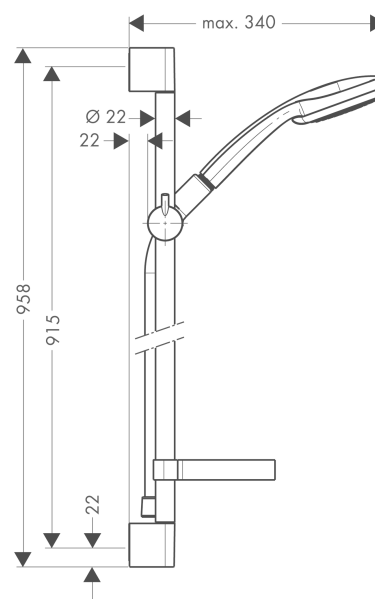

Croma 100

Croma 100 Vario EcoSmart handdusch/Unica C duschstång 90 cm, duschset

Ytskikt: krom Art.nr. : 27653000

Produktdetaljer

Produktinformation

- stråltyp: Rain, normalstråle, schampostråle, massage
- stråltypsomställning med vridbar strålskiva
- duschhuvudsstorlek: 100 mm
- 90 graders justerbart reglage, svänger vänster och höger, upp och ner
- Maximal flödesmängd (vid 3 bar): 9 l/minut
- kakelutjämningskiva (grå)
- förkromade väggstöd från plast

Bestående av

- Croma 100 Vario EcoSmart handdusch (#28537XXX)
- Unica C, duschstång 90 cm (#27610XXX)
- HG deco-disk Unica'S Puro chrome (#97450XXX)
- Casetta C tvålkopp (#28678XXX)
- Isiflex duschslang 1.60 m (#28276XXX)

Produktbild

Måttskiss

Croma 100

Croma 100 Vario EcoSmart handdusch/Unica C duschstång 90 cm, duschset

Ytskikt: krom Art.nr. : 27653000

Inmonteringsexempel