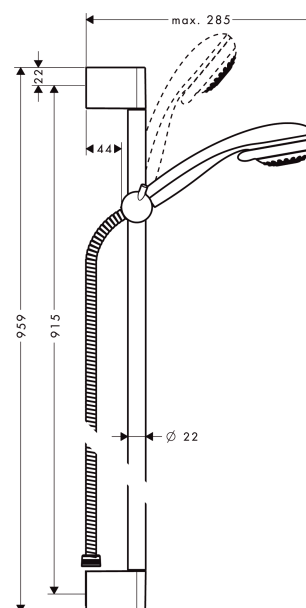

Crometta 85

Crometta 85 Multi handdusch/Unica Crometta duschstång 90 cm, duschset

Ytskikt: krom Art.nr. : 27766000

Produktdetaljer

Produktinformation

- stråltyp: massage, mono, normalstråle
- stråltypsomställning med vridbar strålskiva
- duschhuvudsstorlek: 85 mm
- Maximal flödesmängd (vid 3 bar): 16 l/minut
- kakelutjämningskiva (grå)
- förkromade väggstöd från plast

Crometta 85

Crometta 85 Multi handdusch/Unica Crometta duschstång 90 cm, duschset

Ytskikt: krom Art.nr. : 27766000

Inmonteringsexempel