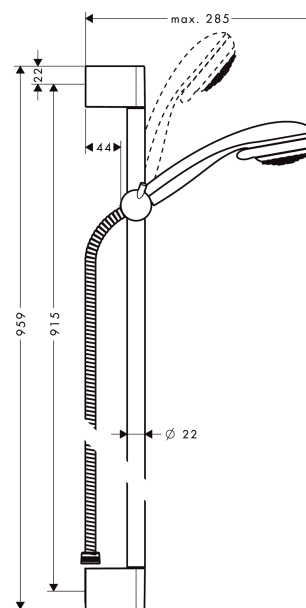

Crometta 85

Crometta 85 Vario handdusch/Unica Crometta duschstång 90 cm, duschset

Ytskikt: krom Art.nr. : 27762000

Produktdetaljer

Produktinformation

- stråltyp: normalstråle, variostråle
- stråltypsomställning med vridbar strålskiva
- duschhuvudsstorlek: 85 mm
- 90 graders justerbart reglage, svänger vänster och höger, upp och ner
- Maximal flödesmängd (vid 3 bar): 17 l/minut
- kakelutjämningskiva (grå)
- förkromade väggstöd från plast

Artikeldetaljer

Pris exkl. moms 477,79 SEK

Pris inkl. moms 597,00 SEK

Tekniska lösningar

Produktbild

Måttskiss

Crometta 85

Crometta 85 Vario handdusch/Unica Crometta duschstång 90 cm, duschset

Ytskikt: krom Art.nr. : 27762000

Inmonteringsexempel