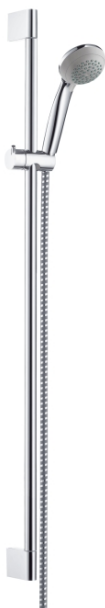

Crometta 85

Crometta 85 Vario handdusch/Unica Crometta duschstång 90 cm, duschset

Ytskikt: krom Art.nr. : 27762000

Produktdetaljer

Produktinformation

- stråltyp: normalstråle, variostråle
- stråltypsomställning med vridbar strålskiva
- duschhuvudsstorlek: 85 mm
- 90 graders justerbart reglage, svänger vänster och höger, upp och ner
- Maximal flödesmängd (vid 3 bar): 17 l/minut
- kakelutjämningskiva (grå)
- förkromade väggstöd från plast

Bestående av

- Metaflex duschslang 1.60 m (#28266XXX)
- Crometta 85 Vario handdusch (#28562XXX)
- Unica Crometta, duschstång 90 cm (#27614XXX)

Tillvalstillbehör

- Casetta C tvålkopp (#28678XXX)
- HG deco-disk Unica'S Puro chrome (#97450XXX)

Artikeldetaljer

Pris exkl. moms 477,79 SEK

Pris inkl. moms 597,00 SEK

Tekniska lösningar

Produktbild

Måttskiss

Crometta 85

Crometta 85 Vario handdusch/Unica Crometta duschstång 90 cm, duschset

Ytskikt: krom Art.nr. : 27762000

Inmonteringsexempel