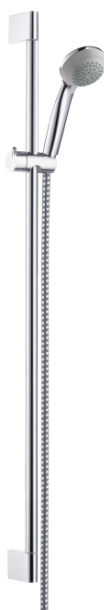

Crometta 85

Crometta 85 1jet handdusch/Unica Crometta duschstång 90 cm, duschset

Ytskikt: krom Art.nr. : 27729000

Produktdetaljer

Produktinformation

- stråltyp: normalstråle
- stråltypsomställning med vridbar strålskiva
- duschhuvudsstorlek: 85 mm
- 90 graders justerbart reglage, svänger vänster och höger, upp och ner
- Maximal flödesmängd (vid 3 bar): 16 l/minut
- kakelutjämningskiva (grå)
- förkromade väggstöd från plast

Bestående av

- Metaflex duschslang 1.60 m (#28266XXX)
- Crometta 85 1jet handdusch (#28585XXX)
- Unica Crometta, duschstång 90 cm (#27614XXX)

Tillvalstillbehör

- Casetta C tvålköpp (#28678XXX)
- HG deco-disk Unica'S Puro chrome (#97450XXX)

Artikeldetaljer

Pris exkl. moms

468,44 SEK

Pris inkl. moms

586,00 SEK

Tekniska lösningar

Produktbild

Måttskiss

Crometta 85

Crometta 85 1jet handdusch/Unica Crometta duschstång 90 cm, duschset

Ytskikt: krom Art.nr. : 27729000

Inmonteringsexempel