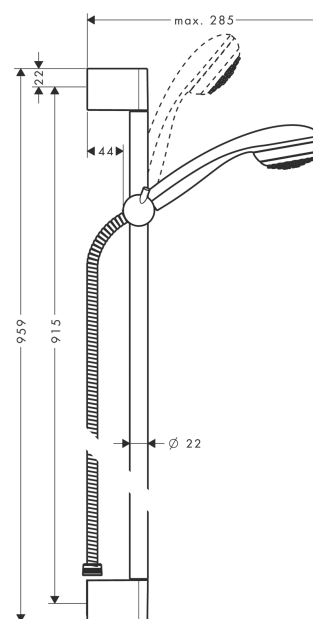

Crometta 85

Crometta 85 1jet handdusch/Unica Crometta duschstång 90 cm, duschset

Ytskikt: krom Art.nr. : 27729000

Produktdetaljer

Produktinformation

- stråltyp: normalstråle
- stråltypsomställning med vridbar strålskiva
- duschhuvudsstorlek: 85 mm
- 90 graders justerbart reglage, svänger vänster och höger, upp och ner
- Maximal flödesmängd (vid 3 bar): 16 l/minut
- kakelutjämningskiva (grå)
- förkromade väggstöd från plast

Crometta 85

Crometta 85 1jet handdusch/Unica Crometta duschstång 90 cm, duschset

Ytskikt: krom Art.nr. : 27729000

Inmonteringsexempel