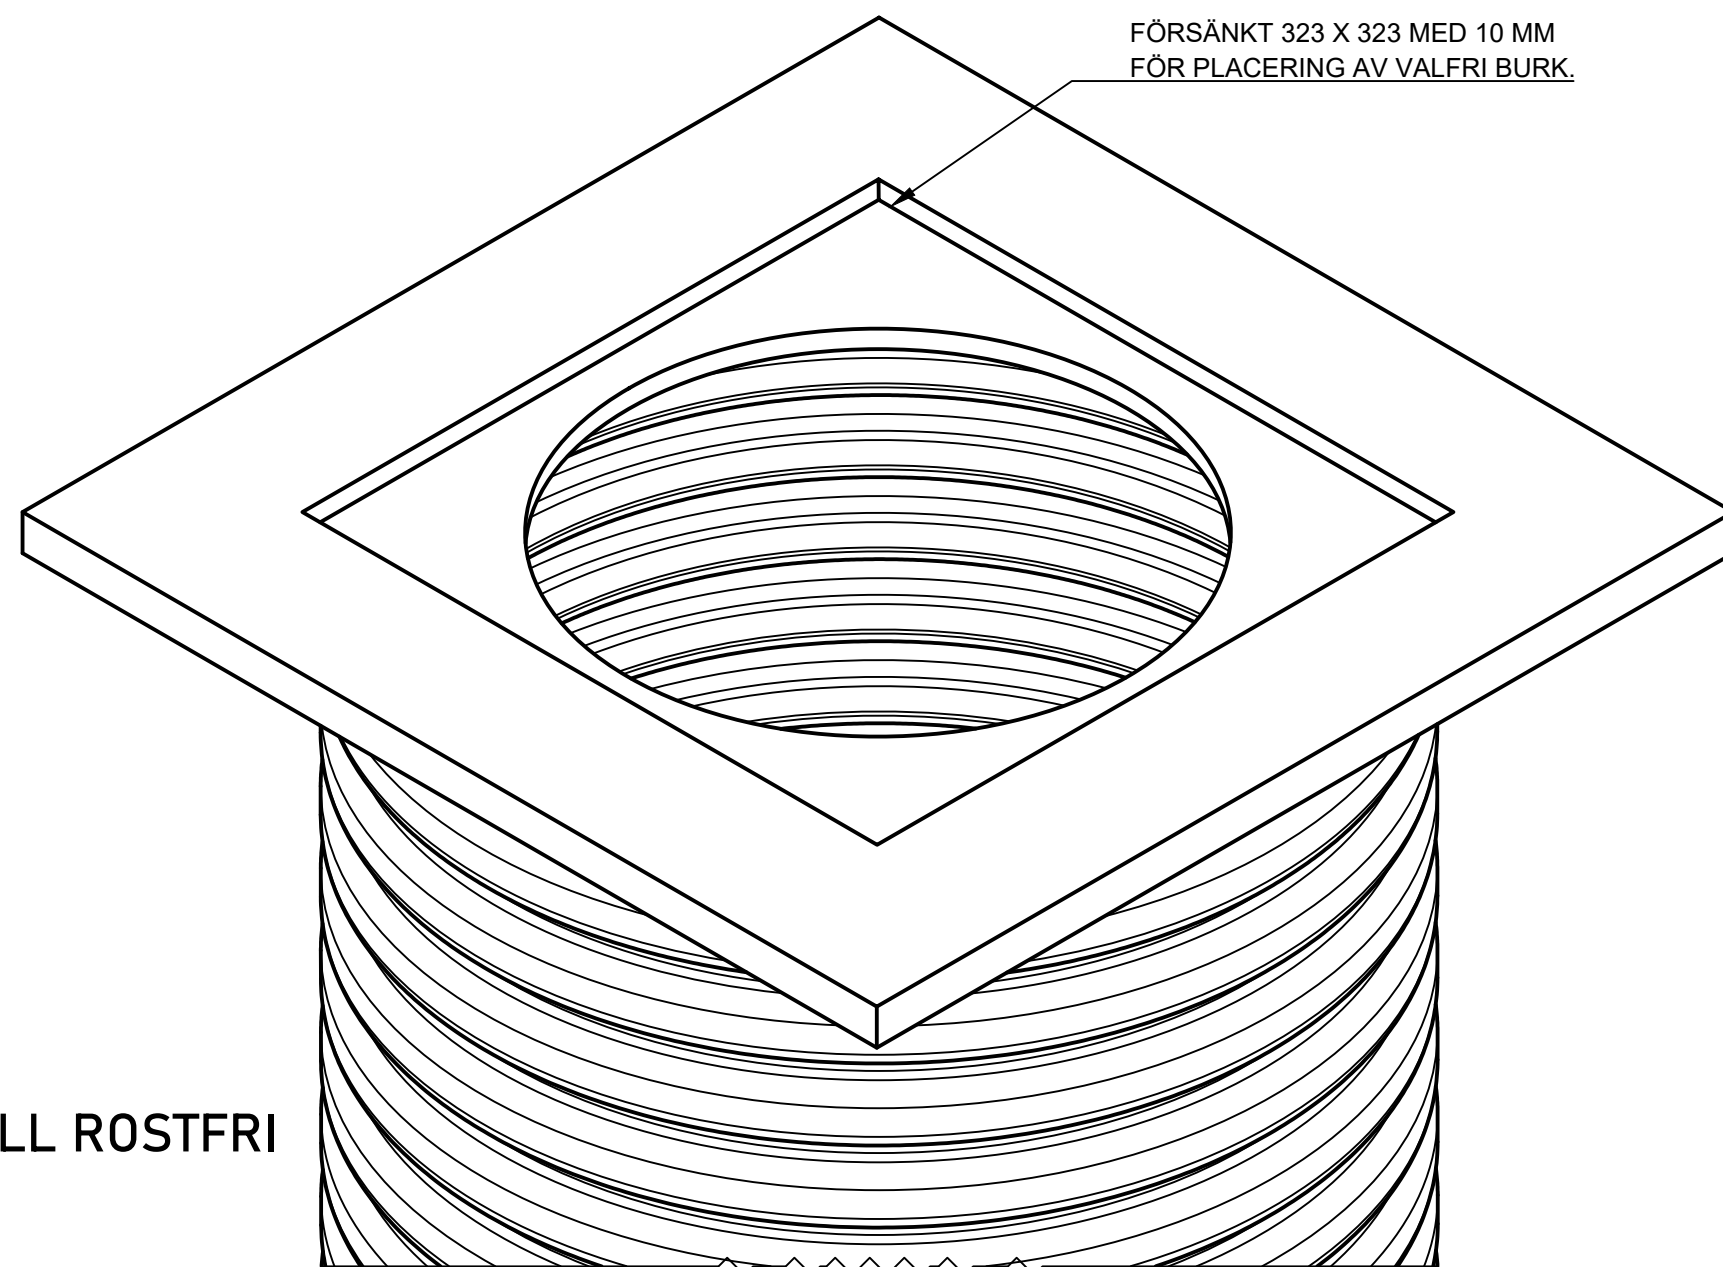

SPECIALANPASSAD STOS - PP TILL ROSTFRI

TEGRA Ø400 - 1000MM

SKIVA 480 x 480MM x 20MM

3D MODELL

SPECIALANPASSAD STOS - PP TILL ROSTFRI

TEGRA Ø400 - 1000MM

SKIVA 480 x 480MM x 20MM

SPECIALANPASSAD STOS - PP TILL ROSTFRI

TEGRA Ø400 - 1000MM

SKIVA 480 x 480MM x 20MM