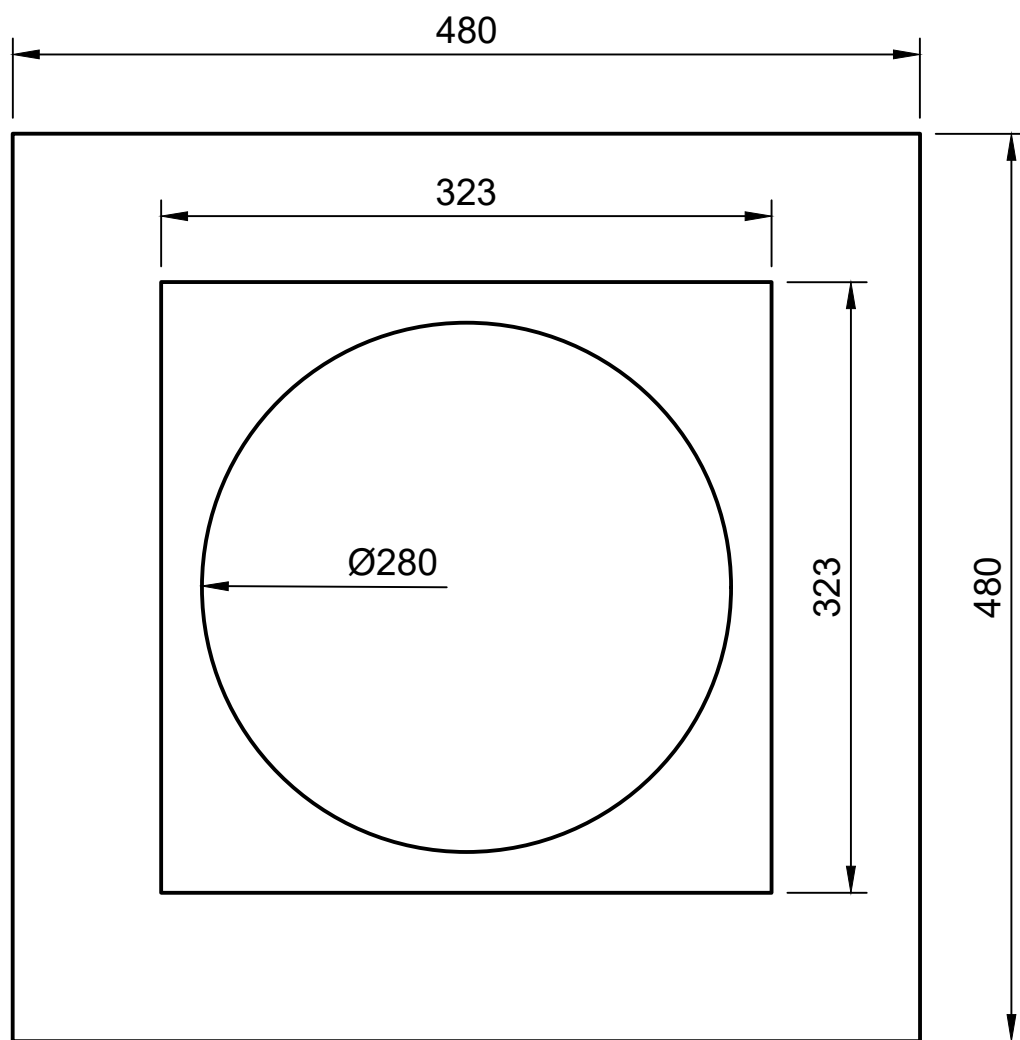

SPECIALANPASSAD STOS - PP TILL ROSTFRI

TEGRA Ø400 - 1000MM

SKIVA 480 x 480MM x 20MM

3D MODELL

SPECIALANPASSAD STOS - PP TILL ROSTFRI

TEGRA Ø400 - 1000MM

SKIVA 480 x 480MM x 20MM

SPECIALANPASSAD STOS - PP TILL ROSTFRI

TEGRA Ø400 - 1000MM

SKIVA 480 x 480MM x 20MM