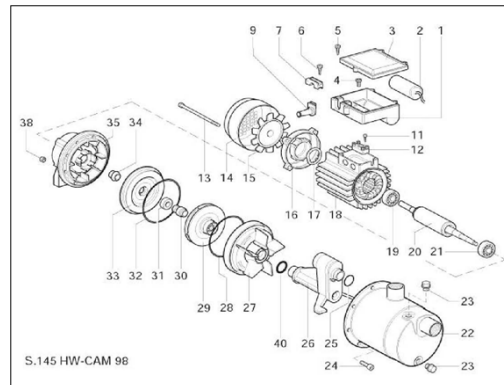

Passar till	Nr (sprängskiss)	Artikel nr	Benämning Reservdel/tillbehör	Antal i förpackning
595 50 96	14	145736	Pumphjulssats	1
	16			1
	17			4
	18			1
	19			1
	20			1
	21			1
	22			1
	23			1
	24			1
	25			1
	27			1
	28	145738	Mellanstycke	1

Senast uppdaterad 151117

Reservdelar till Altech Fritidspumpar

Altech

Reservdelar till:

595 50 97 - Altech Pumpautomat PPT 1300

Passar till	Nr (sprängskiss)	Artikel nr	Benämning Reservdel/tillbehör	Antal i förpackning
595 50 97	1	145722	Flexslang	1
	2	145706	Packning	6
	3	145680	Skrubar	1
	4	145678	Fläns	1
	5	145686	Ventil	1
	6	145724	Vattentank	1
	3,4,5,6,7,9	145726	Tank, komplett	1
	8	145690	Mutter	1
	9	145692	Ventillock	1
	10	145694	Skrubar	1
	11	145714	Kabel	2
	12	145672	Tryckströmbrytare	1
	13	145728	Pumphjul	1
	-	145748	Luftningsskruv	1
	14	145682	Manometer	1
	15	145718	Anslutning	1
16	145720	Strömsladd	1	

Passar till	Nr (sprängskiss)	Artikel nr	Benämning Reservdel/tillbehör	Antal i förpackning
595 50 97	23	145740	Pumphjulsats	2
	24			8
	25			1
	26			1
	27			1
	28			1
	29			1
	30			1
	31			1
	32			1
	33			1
	34			1
	40			1
	35			145742
	38	1		

Senast uppdaterad 151117

Reservdelar till Altech Fritidspumpar

Reservdelar till:

595 50 94 - Altech Förbrukningspump CA 100

Passar till	Nr (sprängskiss)	Artikel nr	Benämning Reservdel/tillbehör	Antal i förpackning
595 50 94	20	145744	Pumphjulssats	1
	21			1
	22			1
	23			1
	24			1
	25			1
	26			1
	27			1
	28			1
	29			1
	35			1
	36			1
	37			1
	18	145746	Bakstycke	1
19	1			