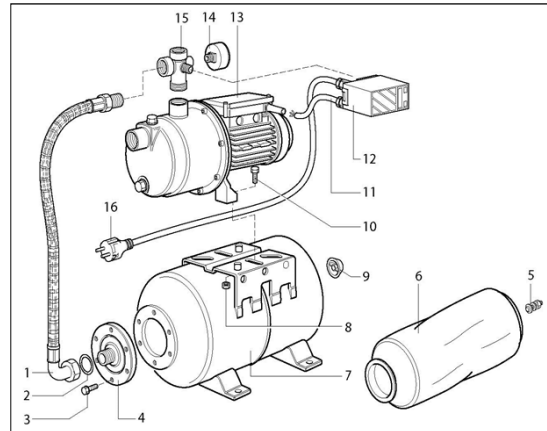

Passar till	Nr (sprängskiss)	Artikel nr	Benämning Reservdel/tillbehör	Antal i förpackning
595 50 96	14	145736	Pumphjulssats	1
	16			1
	17			4
	18			1
	19			1
	20			1
	21			1
	22			1
	23			1
	24			1
	25			1
	27			1
	28	145738	Mellanstycke	1

Senast uppdaterad 151117

Reservdelar till Altech Fritidspumpar

Altech

Reservdelar till:

595 50 97 - Altech Pumpautomat PPT 1300

Passar till	Nr (sprängskiss)	Artikel nr	Benämning Reservdel/tillbehör	Antal i förpackning
595 50 97	1	145722	Flexslang	1
	2	145706	Packning	6
	3	145680	Skrubar	1
	4	145678	Fläns	1
	5	145686	Ventil	1
	6	145724	Vattentank	1
	3,4,5,6,7,9	145726	Tank, komplett	1
	8	145690	Mutter	1
	9	145692	Ventillock	1
	10	145694	Skrubar	1
	11	145714	Kabel	2
	12	145672	Tryckströmbrytare	1
	13	145728	Pumphjul	1
	-	145748	Luftningsskruv	1
	14	145682	Manometer	1
	15	145718	Anslutning	1
16	145720	Strömsladd	1	

Passar till	Nr (sprängskiss)	Artikel nr	Benämning Reservdel/tillbehör	Antal i förpackning
595 50 97	23	145740	Pumphjulsats	2
	24			8
	25			1
	26			1
	27			1
	28			1
	29			1
	30			1
	31			1
	32			1
	33			1
	34			1
	40			1
	35			145742
	38	1		

Senast uppdaterad 151117

Reservdelar till Altech Fritidspumpar

Reservdelar till:

595 50 94 - Altech Förbrukningspump CA 100

Passar till	Nr (sprängskiss)	Artikel nr	Benämning Reservdel/tillbehör	Antal i förpackning
595 50 94	20	145744	Pumphjulssats	1
	21			1
	22			1
	23			1
	24			1
	25			1
	26			1
	27			1
	28			1
	29			1
	35			1
	36			1
	37			1
	18	145746	Bakstycke	1
19	1			