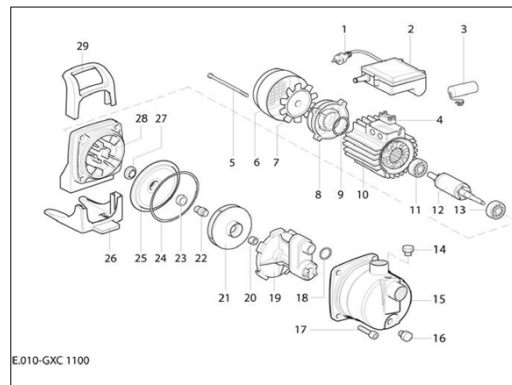

Reservdelar till Altech Fritidspumpar

Altech

Reservdelar till:

595 50 95 - Altech Pumpautomat PPT 800

Passar till	Nr (sprängskiss)	Artikel nr	Benämning Reservdel/tillbehör	Antal i förpackning
595 50 95	1	145674	Strömsladd	1
	2	145676	Anslutning	1
	3	145678	Fläns	1
	4	145680	Flänsskruv	1
	5	145682	Manometer	1
	6	145684	Vattentank	1
	7	145686	Ventil	1
	3,4,6,7,8,10	145688	Tank, komplett	1
	9	145690	Mutter	1
	10	145692	Ventillock	1
	11	145694	Skruv	1
	12	145670	Tryckströmbrytare	1
	13	145696	Flexslang	1
	14	145698	Pumphjul	1
	-	145748	Luftningsskruv	1
	15	145700	Kabel	1
16	145702	Packning	1	

Passar till	Nr (sprängskiss)	Artikel nr	Benämning Reservdel/tillbehör	Antal i förpackning
595 50 95	14	145732	Pumphjulsats	1
	15			1
	16			4
	18			1
	19			1
	20			1
	21			1
	22			1
	23			1
	24			1
	25			1
	26			1
	27			1
	28			1
	29	145734	Kabel	1
	30			Packning

Senast uppdaterad 151117

Reservdelar till Altech Fritidspumpar

Altech

Reservdelar till:

595 50 96 - Altech Pumpautomat PPT 1100

Passar till	Nr (sprängskiss)	Artikel nr	Benämning Reservdel/tillbehör	Antal i förpackning
595 50 96	1	145704	Flexslang	1
	2	145680	Skruvar	1
	3	145706	Packning	1
	4	145678	Fläns	1
	5	145708	Ventil	1
	6	145710	Vattentank	1
	2,4,5,6,7,9	145712	Tank, komplett	1
	8	145690	Mutter	1
	9	145692	Ventillock	1
	10	145694	Skruvar	1
	11	145714	Kabel	2
	12	145672	Tryckströmbrytare	1
	13	145716	Pumphjul	1
	-	145748	Luftningsskruv	1
	14	145682	Manometer	1
	15	145718	Anslutning	1
16	145720	Strömsladd	1	

Passar till	Nr (sprängskiss)	Artikel nr	Benämning Reservdel/tillbehör	Antal i förpackning
595 50 96	14	145736	Pumphjulssats	1
	16			1
	17			4
	18			1
	19			1
	20			1
	21			1
	22			1
	23			1
	24			1
	25			1
	27			1
	28	145738	Mellanstycke	1