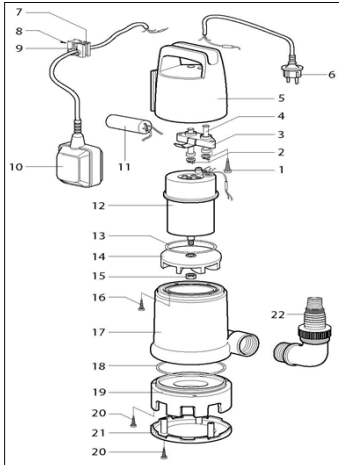

Passar till	Nr (sprängskiss)	Artikel nr	Benämning Reservdel/tillbehör	Antal i förpackning
595 50 96	14	145736	Pumphjulssats	1
	16			1
	17			4
	18			1
	19			1
	20			1
	21			1
	22			1
	23			1
	24			1
	25			1
	27			1
	28	145738	Mellanstycke	1

Passar till	Nr (sprängskiss)	Artikel nr	Benämning Reservdel/tillbehör	Antal i förpackning
595 50 97	23	145740	Pumphjulsats	2
	24			8
	25			1
	26			1
	27			1
	28			1
	29			1
	30			1
	31			1
	32			1
	33			1
	34			1
	40			1
	35			145742
	38	1		

Senast uppdaterad 151117

Reservdelar till Altech Fritidspumpar

Reservdelar till:

595 50 94 - Altech Förbrukningspump CA 100

Passar till	Nr (sprängskiss)	Artikel nr	Benämning Reservdel/tillbehör	Antal i förpackning
595 50 94	20	145744	Pumphjulssats	1
	21			1
	22			1
	23			1
	24			1
	25			1
	26			1
	27			1
	28			1
	29			1
	35			1
	36			1
	37			1
	18	145746	Bakstycke	1
19	1			

Senast uppdaterad 151117

Reservdelar till Altech Fritidspumpar

Altech

Reservdelar till:

589 01 80 - Altech Länspump Clean LPC 300

589 01 79 - Altech Länspump Dirt LPD 400

589 01 83 - Altech Länspump Clean RFR 400