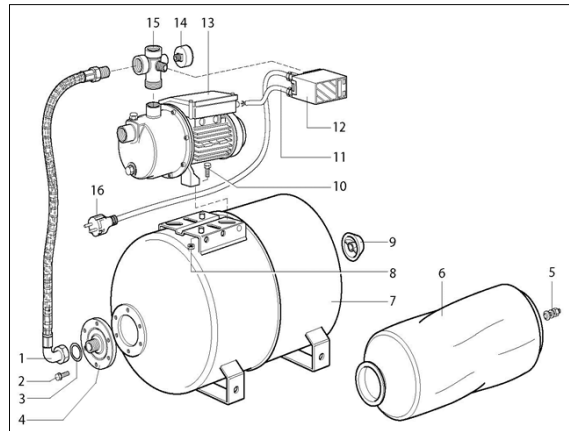

Reservdelar till Altech Fritidspumpar

Altech

Reservdelar till:

595 50 95 - Altech Pumpautomat PPT 800

Passar till	Nr (sprängskiss)	Artikel nr	Benämning Reservdel/tillbehör	Antal i förpackning
595 50 95	1	145674	Strömsladd	1
	2	145676	Anslutning	1
	3	145678	Fläns	1
	4	145680	Flänsskruv	1
	5	145682	Manometer	1
	6	145684	Vattentank	1
	7	145686	Ventil	1
	3,4,6,7,8,10	145688	Tank, komplett	1
	9	145690	Mutter	1
	10	145692	Ventillock	1
	11	145694	Skruv	1
	12	145670	Tryckströmbrytare	1
	13	145696	Flexslang	1
	14	145698	Pumphjul	1
	-	145748	Luftningsskruv	1
	15	145700	Kabel	1
16	145702	Packning	1	

Passar till	Nr (sprängskiss)	Artikel nr	Benämning Reservdel/tillbehör	Antal i förpackning
595 50 95	14	145732	Pumphjulsats	1
	15			1
	16			4
	18			1
	19			1
	20			1
	21			1
	22			1
	23			1
	24			1
	25			1
	26			1
	27			1
	28			1
	29	145734	Kabel	1
	30			Packning

Senast uppdaterad 151117

Reservdelar till Altech Fritidspumpar

Altech

Reservdelar till:

595 50 96 - Altech Pumpautomat PPT 1100

Passar till	Nr (sprängskiss)	Artikel nr	Benämning Reservdel/tillbehör	Antal i förpackning
595 50 96	1	145704	Flexslang	1
	2	145680	Skruvar	1
	3	145706	Packning	1
	4	145678	Fläns	1
	5	145708	Ventil	1
	6	145710	Vattentank	1
	2,4,5,6,7,9	145712	Tank, komplett	1
	8	145690	Mutter	1
	9	145692	Ventillock	1
	10	145694	Skruvar	1
	11	145714	Kabel	2
	12	145672	Tryckströmbrytare	1
	13	145716	Pumphjul	1
	-	145748	Luftningsskruv	1
	14	145682	Manometer	1
	15	145718	Anslutning	1
16	145720	Strömsladd	1	

Passar till	Nr (sprängskiss)	Artikel nr	Benämning Reservdel/tillbehör	Antal i förpackning
595 50 96	14	145736	Pumphjulssats	1
	16			1
	17			4
	18			1
	19			1
	20			1
	21			1
	22			1
	23			1
	24			1
	25			1
	27			1
	28	145738	Mellanstycke	1