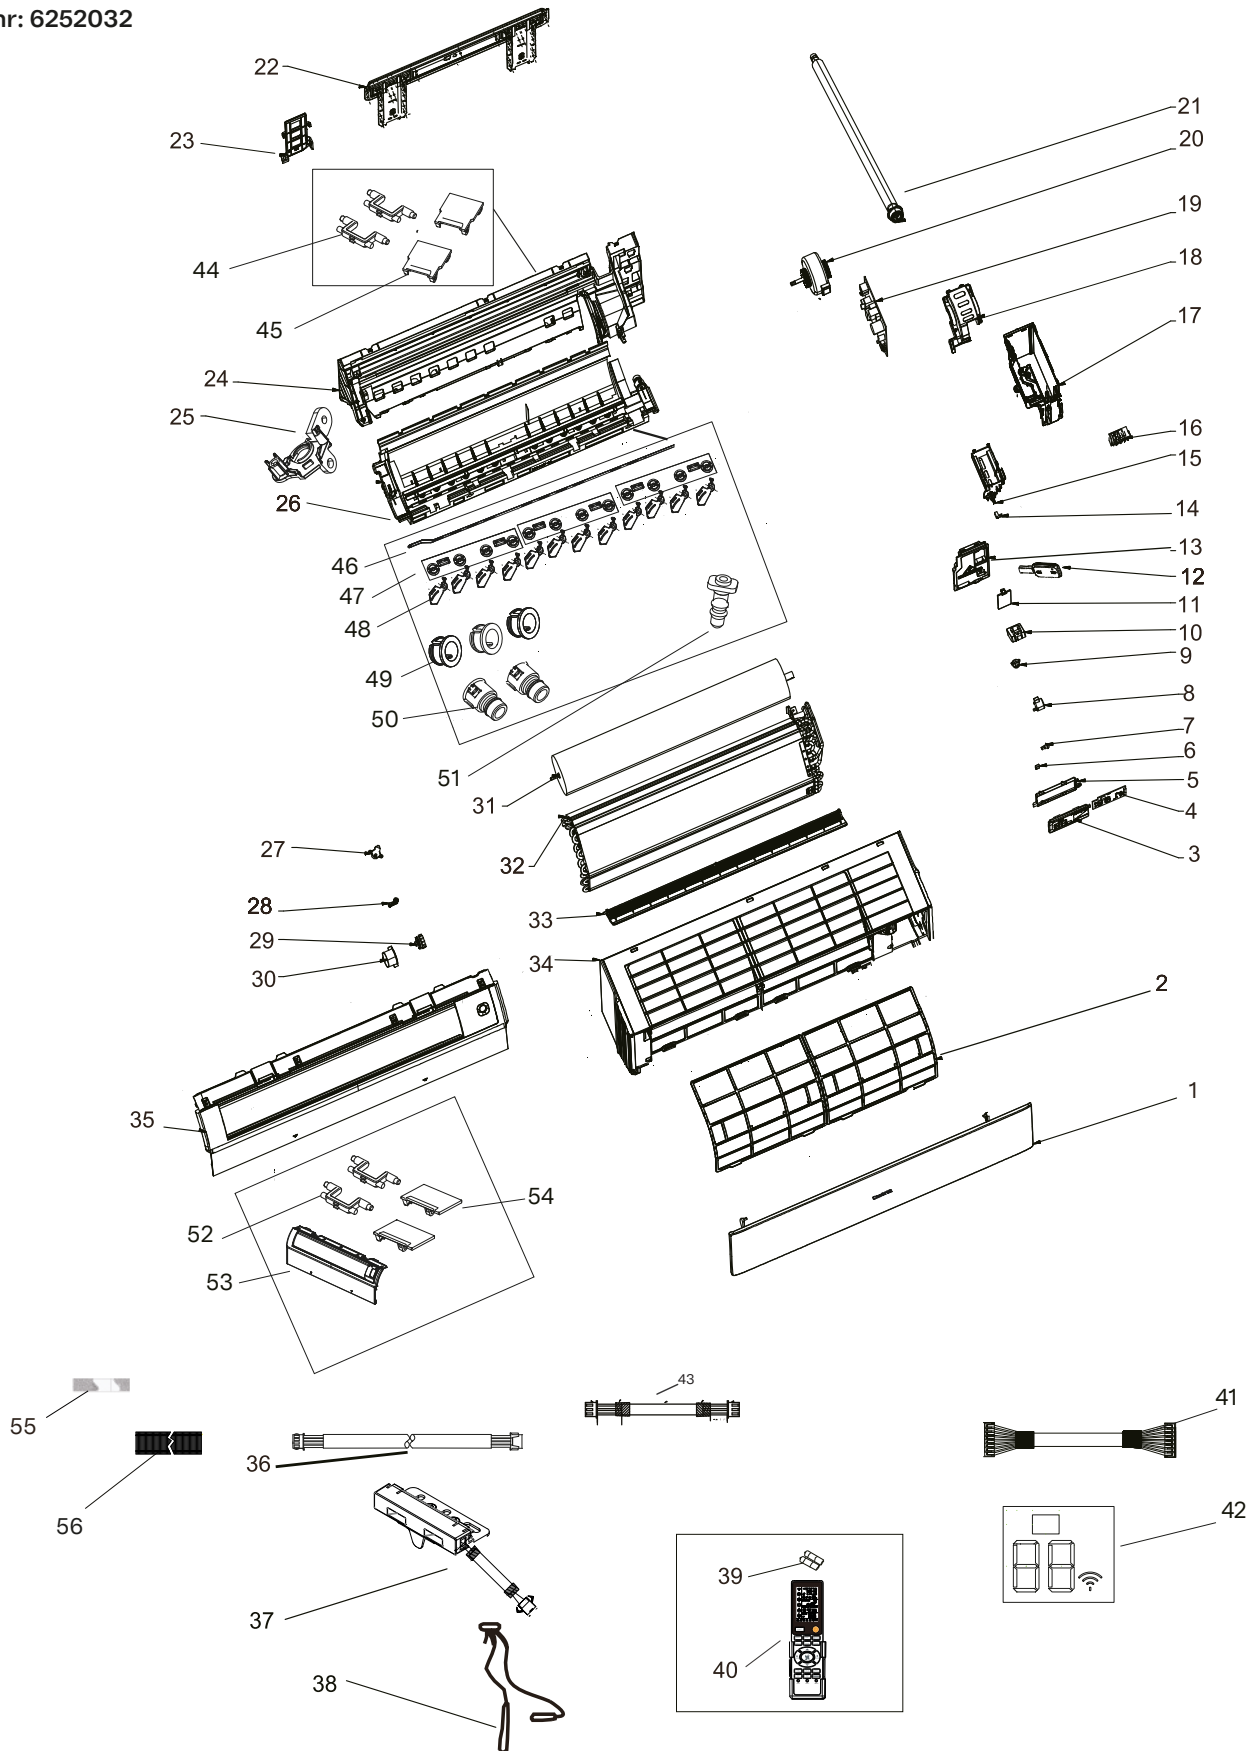

LUFTVÄRMEPUMP FXLVP 12 INOMHUSDEL

Art nr: 6252032

LUFTVÄRMEPUMP FXLVP 12 INOMHUSDEL

Sprängskissnummer	Artikelnummer	Benämning	Kvantitet (st)
1	K4863115	Frontpanel	1
2	K4863052*	Luftfilter innedel	2
3	K4863109	Display box kåpa	1
4	K4863138	Display täcklock	1
5	K4863108	Displaybox enhet	1
6	K4863130	Magnet	1
7	K4863101	Kåpa för axel	1
8	K4863059*	Stegmotor innedel	1
9	K4863060*	Detektor innedel	1
10	K4863125	Låda för sensor	1
11	K4863106	WI-FI täcklock	1
12	K4863050*	WI-FI modul innedel	1
13	K4863126	Platta USB/kort	1
14	K4863143	Magnetisk brytare	1
15	K4863124	Kopplingsbox	1
16	K4863129	Kopplingsplintar	1
17	K4863119	Elbox	1
18	K4863118	Motorkåpa	1
19	K4863051*	Kretskort innedel	1
20	K4863053*	Fläktmotor innedel	1
21	K4863127	Dräneringsrör	1
22	K4863100	Monteringsplatta	1
23	K4863112	Fixeringplatta för rör	1
24	K4863141	Bottentrågsenhet	1
25	K4863110	Hållare	1
26	K4863136	Ramenhet	1
27	K4863054*	Svängmotor innedel	1
28	K4863107	Hjulaxel	1
29	K4863133	Lagerdel	1
30	K4863104	Hjulaxel täcklock	1
31	K4863102	Tvärströmsfläkt	1
32	K4863132	Evaporator enhet	1
33	K4863116	Lock	1
34	K4863142	Panelramsenhet	1
35	K4863135	Främre panel	1
36	K4863128	USB-kabel	1
37	K4863134	Baktericid modul	1
38	K4863055*	Temperatursensor innedel	1
39	K4863139	Batteri	2
40	K4863056*	Fjärrkontroll innedel	1
41	K4863140	Displaykablage	1
42	K4863131	FXLVP9 täckfilm för display	1
43	K4863144	Kabel för rumskort	1
44	K4863121	Spärr	2
45	K4863120	Lock för skruv	2
46	K4863114	Stång för luftriktare	1
47	K4863113	Stöd för luftriktare	3
48	K4863111	Svängblad luftriktare	12
49	K4863103	Hjulaxel 2	3
50	K4863123	FXLVP9 dräneringskontakt	2
51	K4863105	Genomförande däneringsrör	1
52	K4863121	Spärr	2
53	K4863117	Främre panel	1
54	K4863122	Spärr 2	2
55	K4863057*	Filtermodul innedel	1
56	K4863058*	Luftrenare innedel	2