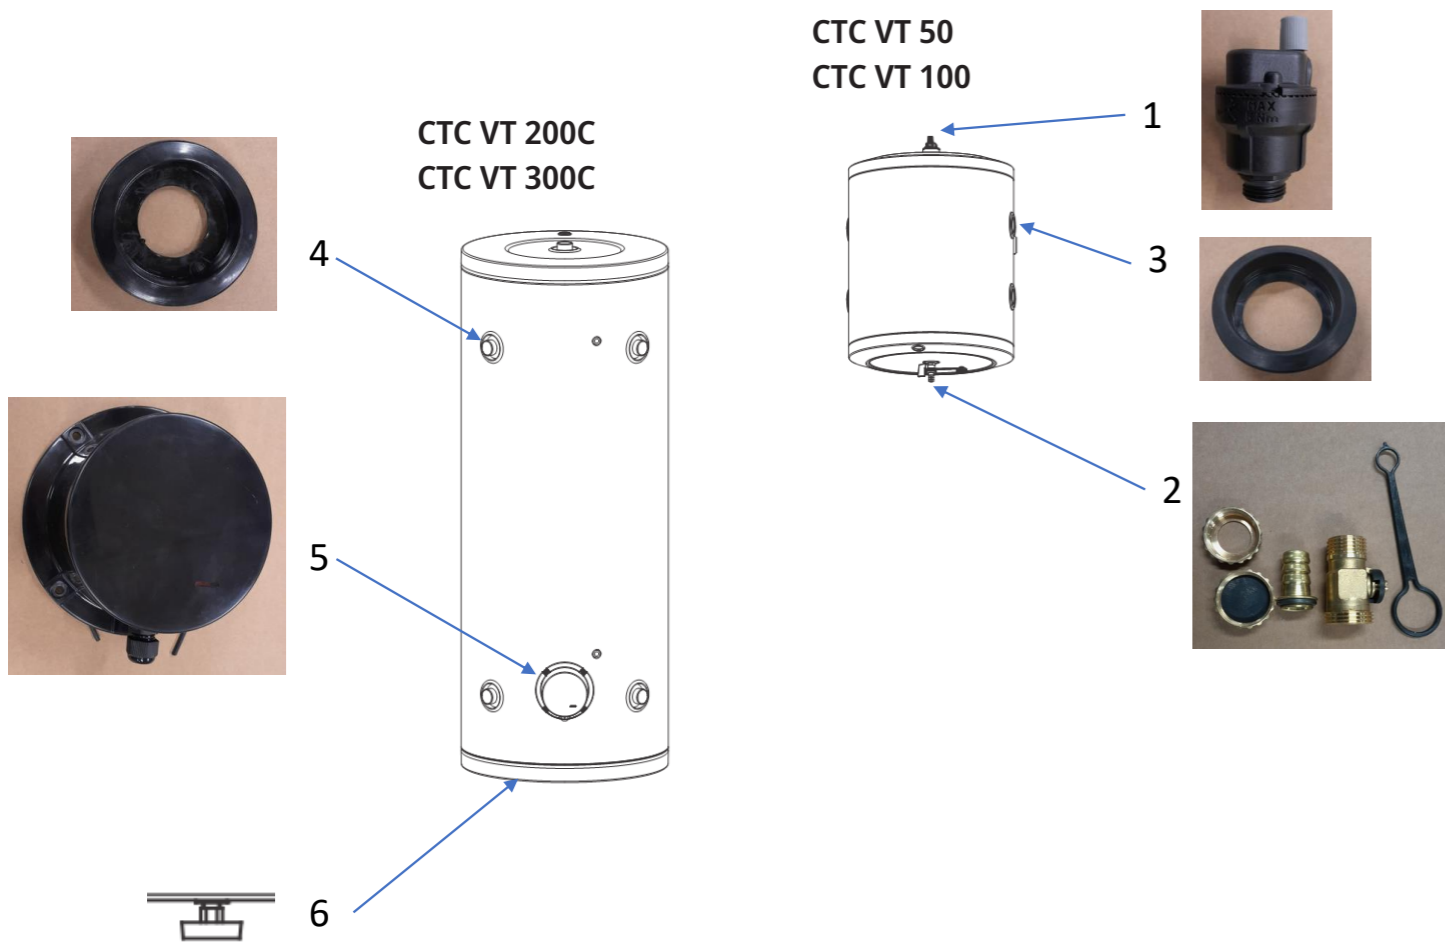

Reservdelar och tillbehör
Spare Parts and Accessories
Ersatzteile und Zubehör
Pièces détachées et accessoires

Providing sustainable energy solutions worldwide

CTC VT

Models 50 / 100 / 200C / 300C

Översikt - Overview - Übersicht - Généralités

- Produktmodeller/ Product models/ Modelle/ Modèles _____3
- 1. Reservdel - Spare Part - Ersatzteil - Pièce de rechange_____5

Produktmodeller/ Product models/ Modelle/ Modèles

GTIN	CTC art no	
7333077097158	589610001	CTC VT 50
7333077097165	589611001	CTC VT 100
7333077097172	589612001	CTC VT 200C
7333077097189	589613001	CTC VT 300C

1. Reservdel - Spare Part - Ersatzteil - Pièce de rechange

Art. no.	Namn	Name	Name	Nom	Information
1 590264301	Avluftningsventil G 1/2"	Bleed valve G 1/2"	Entlüftungsventil G 1/2"	Vanne de purge G 1/2"	VT 50 / VT 100
2 590264302	Avtappningsventil G 1/2"	Drainage valve G 1/2"	Entleerungsventil G 1/2"	Vanne de vidange G 1/2"	VT 50 / VT 100
3 590264303	Täckbricka	Cover washer	Abdeckplatte	Plaque de couverture	VT 50 / VT 100
4 590264304	Täckbricka	Cover washer	Abdeckplatte	Plaque de couverture	VT 200 / VT 300C
5 590264305	Skyddskåpa R265	Protection cap R265	Deckel R265	Couverture R265	VT 200C
5 590264306	Skyddskåpa R335	Protection cap R335	Deckel R335	Couverture R335	VT 300C
6 590264307	Ställfot M12x71	Adjustable foot M12x71	Stellfuss M12x71	Pied, réglable M12x71	VT 200 / VT 300C