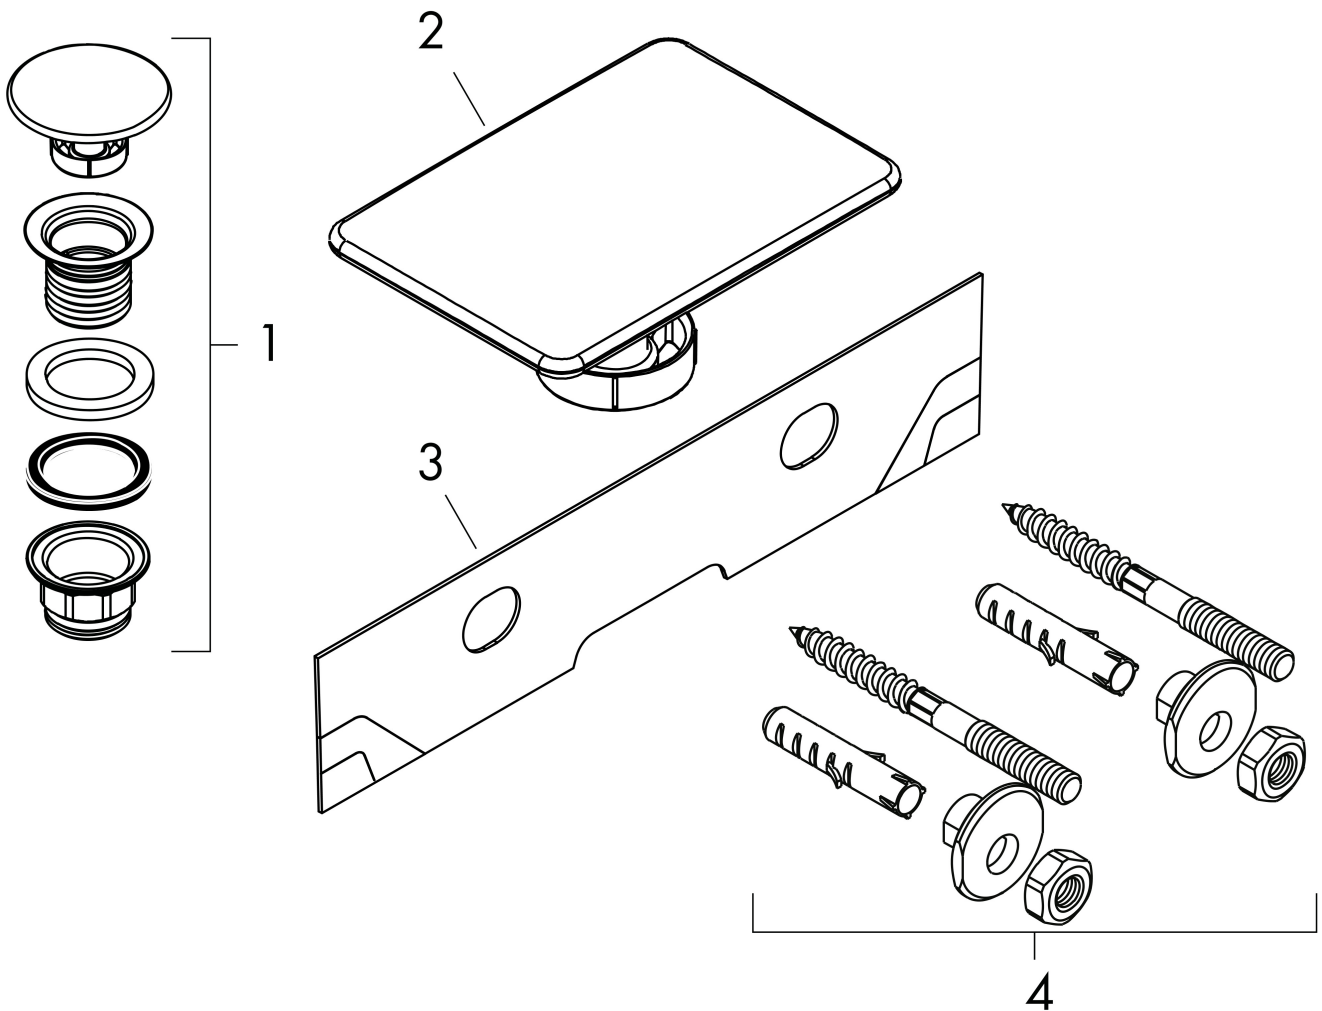

- består av: tvättställ, bottenventil, lock
- material: keramik
- 600x480x140 mm (BxDxH)
- bassängens inre höjd: 105 mm
- SmartClean: smutsavvisande glasyr
- slipad undersida
- keramik hölje ingår
- Skräddarsydd NoiseReduction: anpassad ljudisoleringsmatta ingår
- med ett blandarhål
- utan bräddavlopp
- öppen bottenventil
- monteringsstyp: bänk- och väggmonterat
- lämplig för Xevolos kommoder med bänkskiva

Ritning

Teknologi

Certifikat

Varumärke
Art. Namn

hansgrohe
Xevolos E Bänkmonterat tvättställ med slipad undersida 600/480 med blandarhåll utan bräddavlopp, SmartClean

Art. Nr.
RSK-nr.
Ytskikt
Pos

61094450
7503825
Vit
1

Reservdelsritning för byggnadsår: >09/23

Varumärke hansgrohe
Art. Namn **Xevolos E** Bänkmonterat tvättställ med slipad undersida 600/480 med blandarhål utan bräddavlopp, SmartClean
Art. Nr. 61094450
RSK-nr. 7503825
Ytskikt Vit
Pos 1