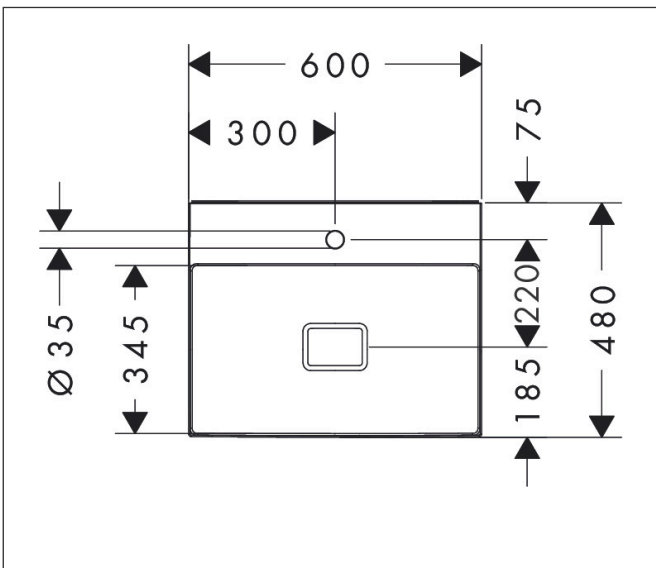

Varumärke	hansgrohe
Art. Namn	Xevolos E Bänkmonterat tvättställ med slipad undersida 600/480 med blandarhål utan bräddavlopp, SmartClean
Art. Nr.	61094450
RSK-nr.	7503825
Ytskikt	Vit
Pos	1

Produktbild

Funktioner

- består av: tvättställ, bottenventil, lock
- material: keramik
- 600x480x140 mm (BxDxH)
- bassängens inre höjd: 105 mm
- SmartClean: smutsavvisande glasyr
- slipad undersida
- keramik hölje ingår
- Skräddarsydd NoiseReduction: anpassad ljudisoleringsmatta ingår
- med ett blandarhål
- utan bräddavlopp
- öppen bottenventil
- monteringsstyp: bänk- och väggmonterat
- lämplig för Xevolos kommoder med bänkskiva

Ritning

Teknologi

Certifikat

Varumärke
Art. Namn

hansgrohe
Xevolos E Bänkmonterat tvättställ med slipad undersida 600/480 med blandarhåll utan bräddavlopp, SmartClean

Art. Nr.
RSK-nr.
Ytskikt
Pos

61094450
7503825
Vit
1

Reservdelsritning för byggnadsår: >09/23

Varumärke hansgrohe
Art. Namn **Xevolos E** Bänkmonterat tvättställ med slipad undersida 600/480 med blandarhål utan bräddavlopp, SmartClean
Art. Nr. 61094450
RSK-nr. 7503825
Ytskikt Vit
Pos 1