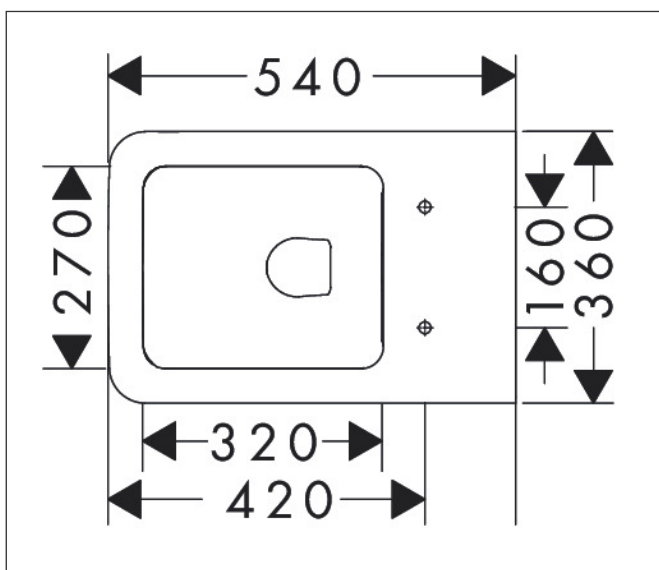

Varumärke	hansgrohe
Art. Namn	<b>EluPura Q</b> Vägghängd toalett 540 AquaFall Flush, SmartClean
Art. Nr.	61116450
RSK-nr.	7822094
Ytskikt	Vit
Pos	1

## Funktioner

- material: keramik
- SmartClean: smutsavvisande glasyr
- Skräddarsydd NoiseReduction: ljudisolerande matta anpassad till produktens form
- glansgrad keramik: blank
- AquaFall Flush: kraftfullt vattenflöde och design utan spolkant
- spolvolym: 5 l, 6 l
- typ av spolning: wash-down
- Rimless
- dolt fäste
- horisontellt utlopp
- centrumavstånd toalettstolsfäste: 160 mm
- centeravstånd väggmontering: 180 mm
- monteringstyp: väggmonterad
- EU taxonomy: max. 6 l/f - (DNSH)
- LEED: 25 % reduktion - max. 4,5 l/f
- BREEAM: nivå 2 - max. 4,5 l/f
- CE-märkt

## Teknologi

Varumärke	hansgrohe
Art. Namn	<b>EluPura Q</b> Vägghängd toalett 540 AquaFall Flush, SmartClean
Art. Nr.	61116450
RSK-nr.	7822094
Ytskikt	Vit
Pos	1

## Reservdelsritning för byggnadsår: >06/23

Varumärke hansgrohe  
Art. Namn **EluPura Q** Vägghängd toalett 540 AquaFall Flush, SmartClean  
Art. Nr. 61116450  
RSK-nr. 7822094  
Ytskikt Vit  
Pos 1

---