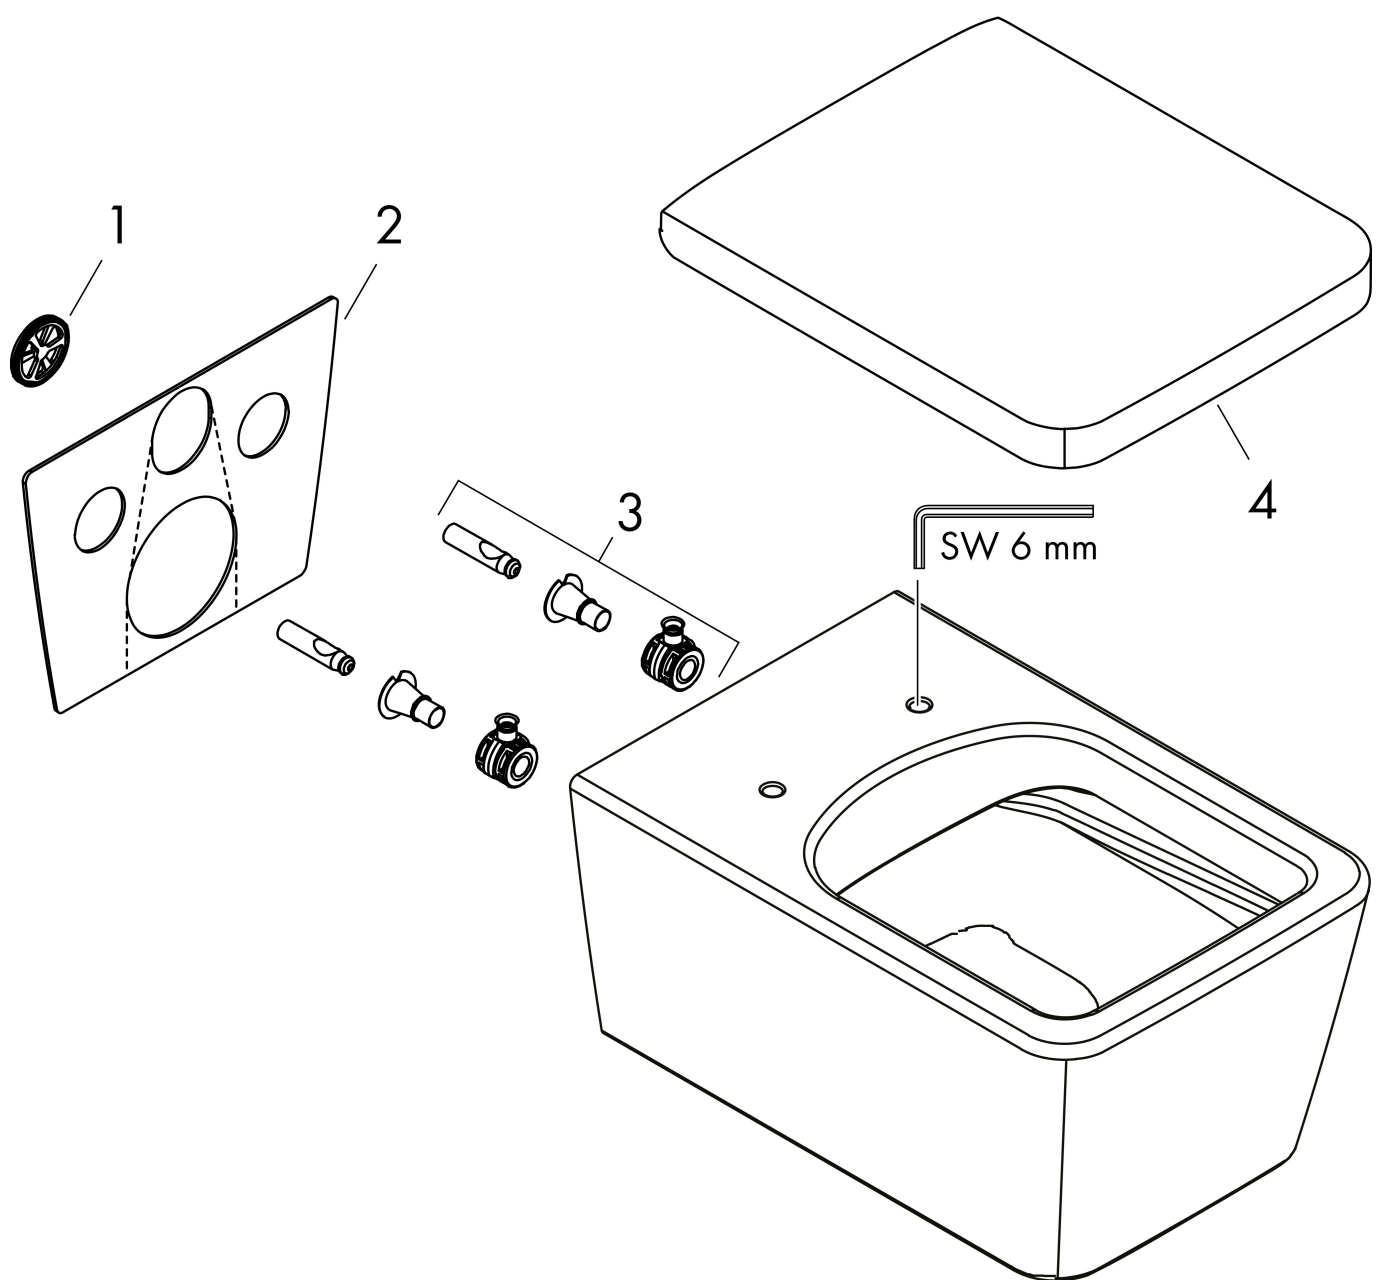

## Funktioner

- material: keramik
- SmartClean: smutsavvisande glasyr
- Skräddarsydd NoiseReduction: ljudisolerande matta anpassad till produktens form
- glansgrad keramik: blank
- AquaFall Flush: kraftfullt vattenflöde och design utan spolkant
- spolvolym: 5 l, 6 l
- typ av spolning: wash-down
- Rimless
- dolt fäste
- horisontellt utlopp
- centrumavstånd toalettstolsfäste: 160 mm
- centeravstånd väggmontering: 180 mm
- monteringstyp: väggmonterad
- EU taxonomy: max. 6 l/f - (DNSH)
- LEED: 25 % reduktion - max. 4,5 l/f
- BREEAM: nivå 2 - max. 4,5 l/f
- CE-märkt

## Ritning

## Teknologi

Varumärke	hansgrohe
Art. Namn	<b>EluPura Q</b> Vägghängd toalett 540 AquaFall Flush, SmartClean
Art. Nr.	61116450
RSK-nr.	7822094
Ytskikt	Vit
Pos	1

## Reservdelsritning för byggnadsår: >06/23

Varumärke hansgrohe  
Art. Namn **EluPura Q** Vägghängd toalett 540 AquaFall Flush, SmartClean  
Art. Nr. 61116450  
RSK-nr. 7822094  
Ytskikt Vit  
Pos 1

---