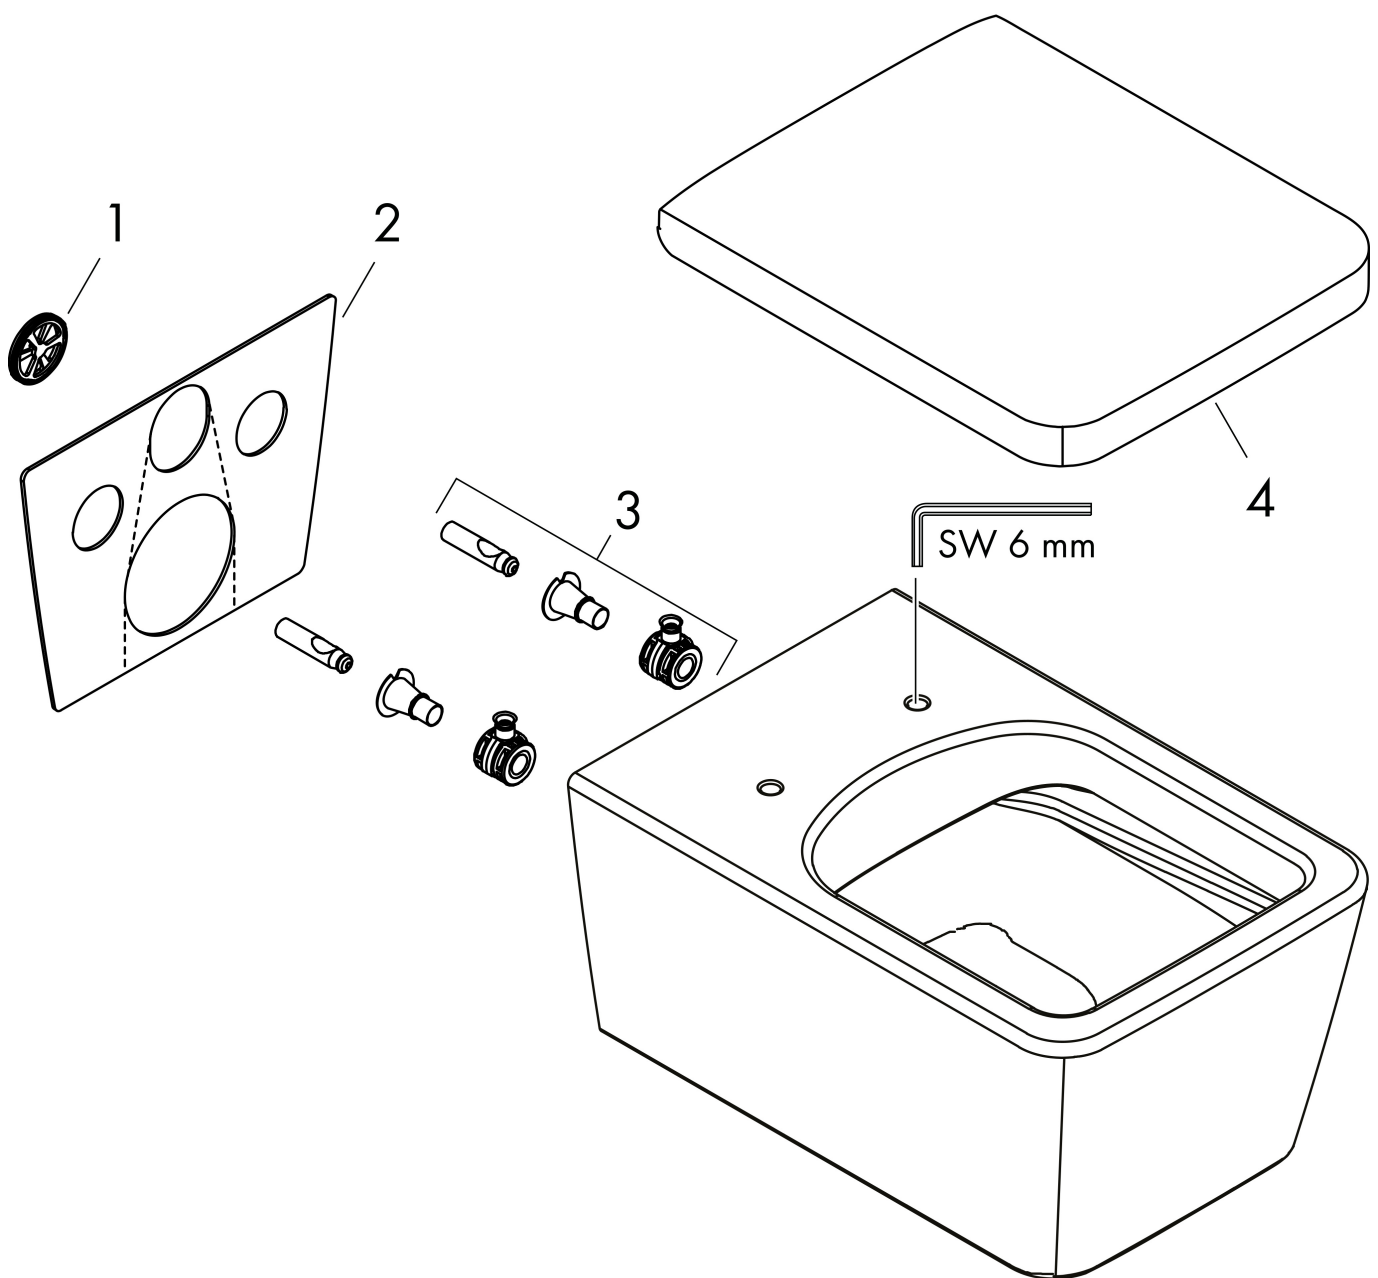

Varumärke
Art. Namn

hansgrohe
EluPura Q Vägghängd toalett 540 AquaFall Flush, SmartClean med toaletsits med lock, SoftClose och QuickRelease

Art. Nr.
RSK-nr.
Ytskikt
Pos

61117450
7822095
Vit
1

Produktbild

Funktioner

- består av: Toalett, Toaletsits och lock
- material toalett: keramik
- material sits och lock: urea
- material gångjärn: rostfritt stål
- SmartClean: smutsavvisande glasyr
- Skräddarsydd NoiseReduction: anpassad ljudisoleringsmatta ingår
- glansgrad keramik: blank
- med dolt vattenlås
- Rimless
- AquaFall Flush: kraftfullt vattenflöde och design utan spolkant
- spolvolym: 5 l, 6 l
- typ av spolning: wash-down
- monteringsstyp: väggmonterad
- dolt fäste till toaletten
- vattenanslutning: bakre
- centeravstånd väggmontering: 180 mm
- centrumavstånd toalettstolsfäste: 160 mm
- SoftClose: Toaletsits och lock med SoftClose-mekanism
- QuickRelease: snabbt avtagbar toaletsits och lock
- CE-märkt
- EU taxonomy: max. 6 l/f - (DNSH)
- BREEAM: nivå 2 - max. 4,5 l/f
- LEED: 25 % reduktion - max. 4,5 l/f

Ritning

Teknologi

Varumärke
Art. Namn

hansgrohe
EluPura Q Vägghängd toalett 540 AquaFall Flush, SmartClean med toaletsits med lock, SoftClose och QuickRelease

Art. Nr.
RSK-nr.
Ytskikt
Pos

61117450
7822095
Vit
1

Reservdelsritning för byggnadsår: >06/23

Varumärke hansgrohe
Art. Namn **EluPura Q** Vägghängd toalett 540 AquaFall Flush, SmartClean med toaletsits med lock, SoftClose och QuickRelease
Art. Nr. 61117450
RSK-nr. 7822095
Ytskikt Vit
Pos 1