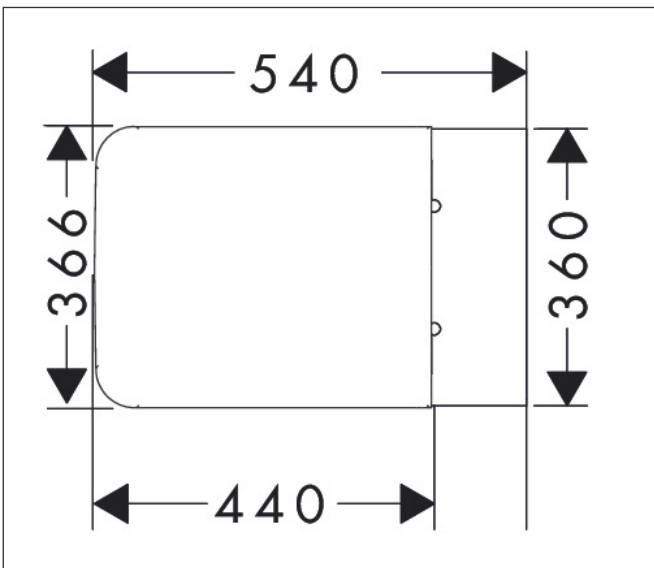

Varumärke
Art. Namn

hansgrohe
EluPura Q Vägghängd toalett 540 AquaFall Flush, SmartClean med toaletsits med lock, SoftClose och QuickRelease

Art. Nr.
RSK-nr.
Ytskikt
Pos

61117450
7822095
Vit
1

Produktbild

Funktioner

- består av: Toalett, Toaletsits och lock
- material toalett: keramik
- material sits och lock: urea
- material gångjärn: rostfritt stål
- SmartClean: smutsavvisande glasyr
- Skräddarsydd NoiseReduction: anpassad ljudisoleringsmatta ingår
- glansgrad keramik: blank
- med dolt vattenlås
- Rimless
- AquaFall Flush: kraftfullt vattenflöde och design utan spolkant
- spolvolym: 5 l, 6 l
- typ av spolning: wash-down
- monteringsstyp: väggmonterad
- dolt fäste till toaletten
- vattenanslutning: bakre
- centeravstånd väggmontering: 180 mm
- centrumavstånd toalettstolsfäste: 160 mm
- SoftClose: Toaletsits och lock med SoftClose-mekanism
- QuickRelease: snabbt avtagbar toaletsits och lock
- CE-märkt
- EU taxonomy: max. 6 l/f - (DNSH)
- BREEAM: nivå 2 - max. 4,5 l/f
- LEED: 25 % reduktion - max. 4,5 l/f

Ritning

Teknologi

Varumärke
Art. Namn

hansgrohe
EluPura Q Vägghängd toalett 540 AquaFall Flush, SmartClean med toaletsits med lock, SoftClose och QuickRelease

Art. Nr.
RSK-nr.
Ytskikt
Pos

61117450
7822095
Vit
1

Reservdelsritning för byggnadsår: >06/23

Varumärke hansgrohe
Art. Namn **EluPura Q** Vägghängd toalett 540 AquaFall Flush, SmartClean med toaletsits med lock, SoftClose och QuickRelease
Art. Nr. 61117450
RSK-nr. 7822095
Ytskikt Vit
Pos 1