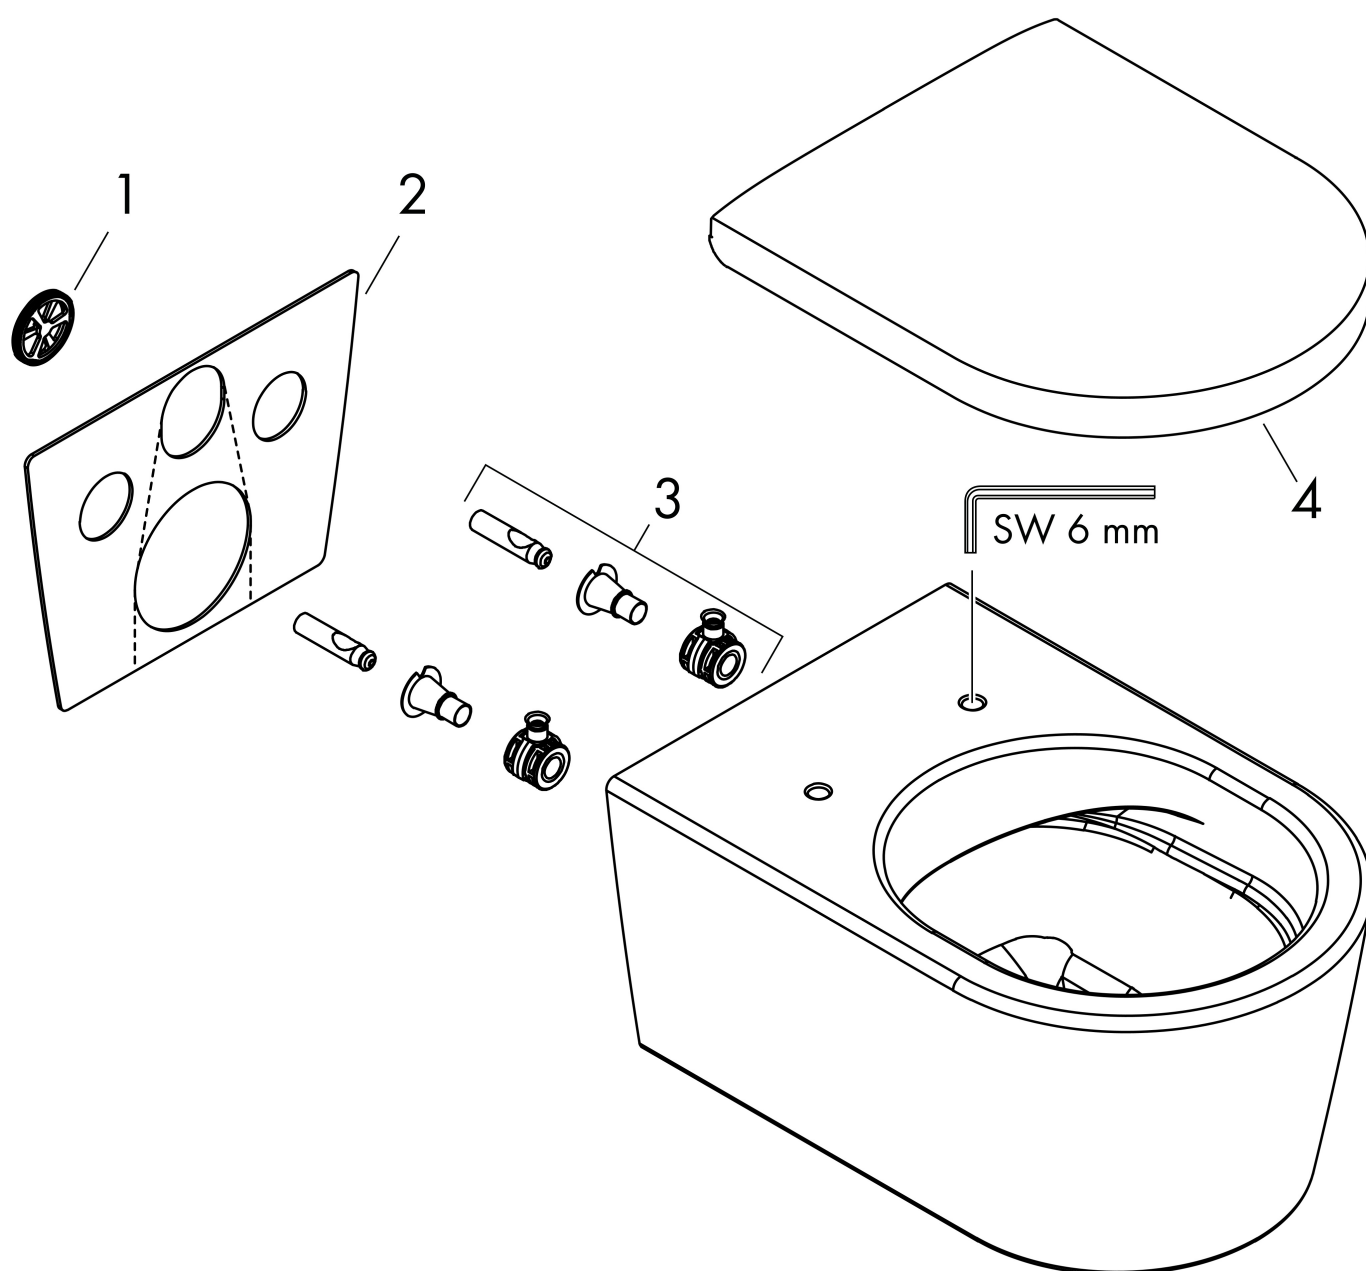

Varumärke	hansgrohe
Art. Namn	EluPura S Vägghängd toalett 540 AquaFall Flush, SmartClean
Art. Nr.	61118450
RSK-nr.	7822096
Ytsikt	Vit
Pos	1

Produktbild

Funktioner

- material: keramik
- SmartClean: smutsavvisande glasyr
- Skräddarsydd NoiseReduction: ljudisolerande matta anpassad till produktens form
- glansgrad keramik: blank
- AquaFall Flush: kraftfullt vattenflöde och design utan spolkant
- spolvolym: 5 l, 6 l
- typ av spolning: wash-down
- Rimless
- dolt fäste
- horisontellt utlopp
- centrumavstånd toalettstolsfäste: 160 mm
- centeravstånd väggmontering: 180 mm
- monteringstyp: väggmonterad
- EU taxonomy: max. 6 l/f - (DNSH)
- LEED: 25 % reduktion - max. 4,5 l/f
- BREEAM: nivå 2 - max. 4,5 l/f
- CE-märkt

Ritning

Teknologi

Varumärke	hansgrohe
Art. Namn	EluPura S Vägghängd toalett 540 AquaFall Flush, SmartClean
Art. Nr.	61118450
RSK-nr.	7822096
Ytsikt	Vit
Pos	1

Reservdelsritning för byggnadsår: >06/23

Varumärke hansgrohe
Art. Namn **EluPura S** Vägghängd toalett 540 AquaFall Flush, SmartClean
Art. Nr. 61118450
RSK-nr. 7822096
Ytskikt Vit
Pos 1