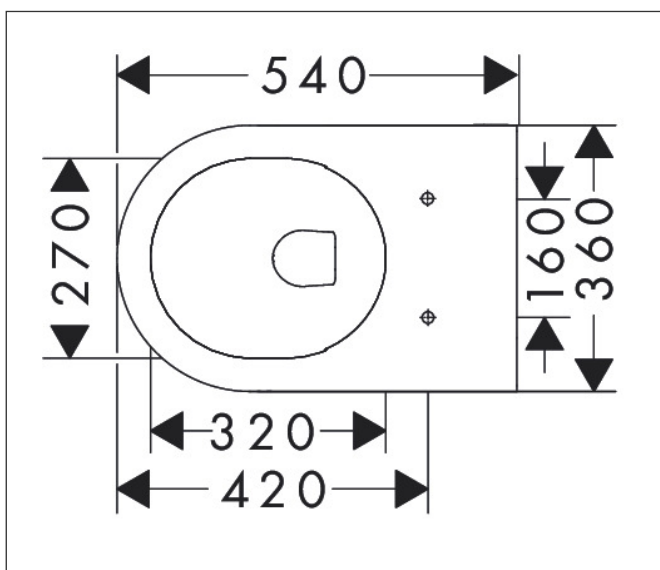

Varumärke	hansgrohe
Art. Namn	EluPura S Vägghängd toalett 540 AquaFall Flush, SmartClean
Art. Nr.	61118450
RSK-nr.	7822096
Ytsikt	Vit
Pos	1

Produktbild

Funktioner

- material: keramik
- SmartClean: smutsavvisande glasyr
- Skräddarsydd NoiseReduction: ljudisolerande matta anpassad till produktens form
- glansgrad keramik: blank
- AquaFall Flush: kraftfullt vattenflöde och design utan spolkant
- spolvolym: 5 l, 6 l
- typ av spolning: wash-down
- Rimless
- dolt fäste
- horisontellt utlopp
- centrumavstånd toalettstolsfäste: 160 mm
- centeravstånd väggmontering: 180 mm
- monteringstyp: väggmonterad
- EU taxonomy: max. 6 l/f - (DNSH)
- LEED: 25 % reduktion - max. 4,5 l/f
- BREEAM: nivå 2 - max. 4,5 l/f
- CE-märkt

Ritning

Teknologi

Varumärke	hansgrohe
Art. Namn	EluPura S Vägghängd toalett 540 AquaFall Flush, SmartClean
Art. Nr.	61118450
RSK-nr.	7822096
Ytsikt	Vit
Pos	1

Reservdelsritning för byggnadsår: >06/23

Varumärke hansgrohe
Art. Namn **EluPura S** Vägghängd toalett 540 AquaFall Flush, SmartClean
Art. Nr. 61118450
RSK-nr. 7822096
Ytskikt Vit
Pos 1