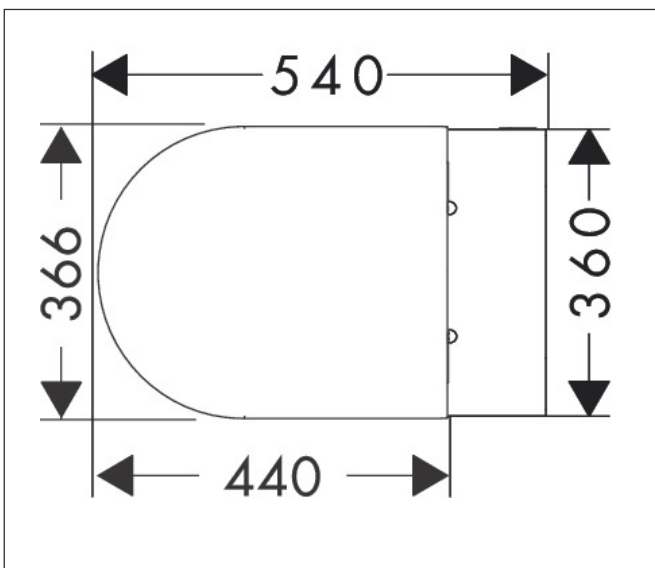

Varumärke
Art. Namn

hansgrohe
EluPura S Vägghängd toalett 540 AquaFall Flush, SmartClean med toalettsits med lock, SoftClose och QuickRelease

Art. Nr.
RSK-nr.
Ytskikt
Pos

61119450
7822097
Vit
1

Produktbild

Funktioner

- består av: Toalett, Toalettsits och lock
- material toalett: keramik
- material sits och lock: urea
- material gångjärn: rostfritt stål
- SmartClean: smutsavvisande glasyr
- Skräddarsydd NoiseReduction: anpassad ljudisoleringsmatta ingår
- glansgrad keramik: blank
- med dolt vattenlås
- Rimless
- AquaFall Flush: kraftfullt vattenflöde och design utan spolkant
- spolvolym: 5 l, 6 l
- typ av spolning: wash-down
- monteringsstyp: väggmonterad
- dolt fäste till toaletten
- vattenanslutning: bakre
- centeravstånd väggmontering: 180 mm
- centrumavstånd toalettstolsfäste: 160 mm
- SoftClose: Toalettsits och lock med SoftClose-mekanism
- QuickRelease: snabbt avtagbar toalettsits och lock
- CE-märkt
- EU taxonomy: max. 6 l/f - (DNSH)
- BREEAM: nivå 2 - max. 4,5 l/f
- LEED: 25 % reduktion - max. 4,5 l/f

Ritning

Teknologi

Varumärke
Art. Namn

hansgrohe
EluPura S Vägghängd toalett 540 AquaFall Flush, SmartClean med toalettsits med lock, SoftClose och QuickRelease

Art. Nr.
RSK-nr.
Ytskikt
Pos

61119450
7822097
Vit
1

Reservdelsritning för byggnadsår: >06/23

Varumärke hansgrohe
 Art. Namn **EluPura S** Vägghängd toalett 540 AquaFall Flush, SmartClean med toalettsits med lock, SoftClose och QuickRelease
 Art. Nr. 61119450
 RSK-nr. 7822097
 Ytskikt Vit
 Pos 1