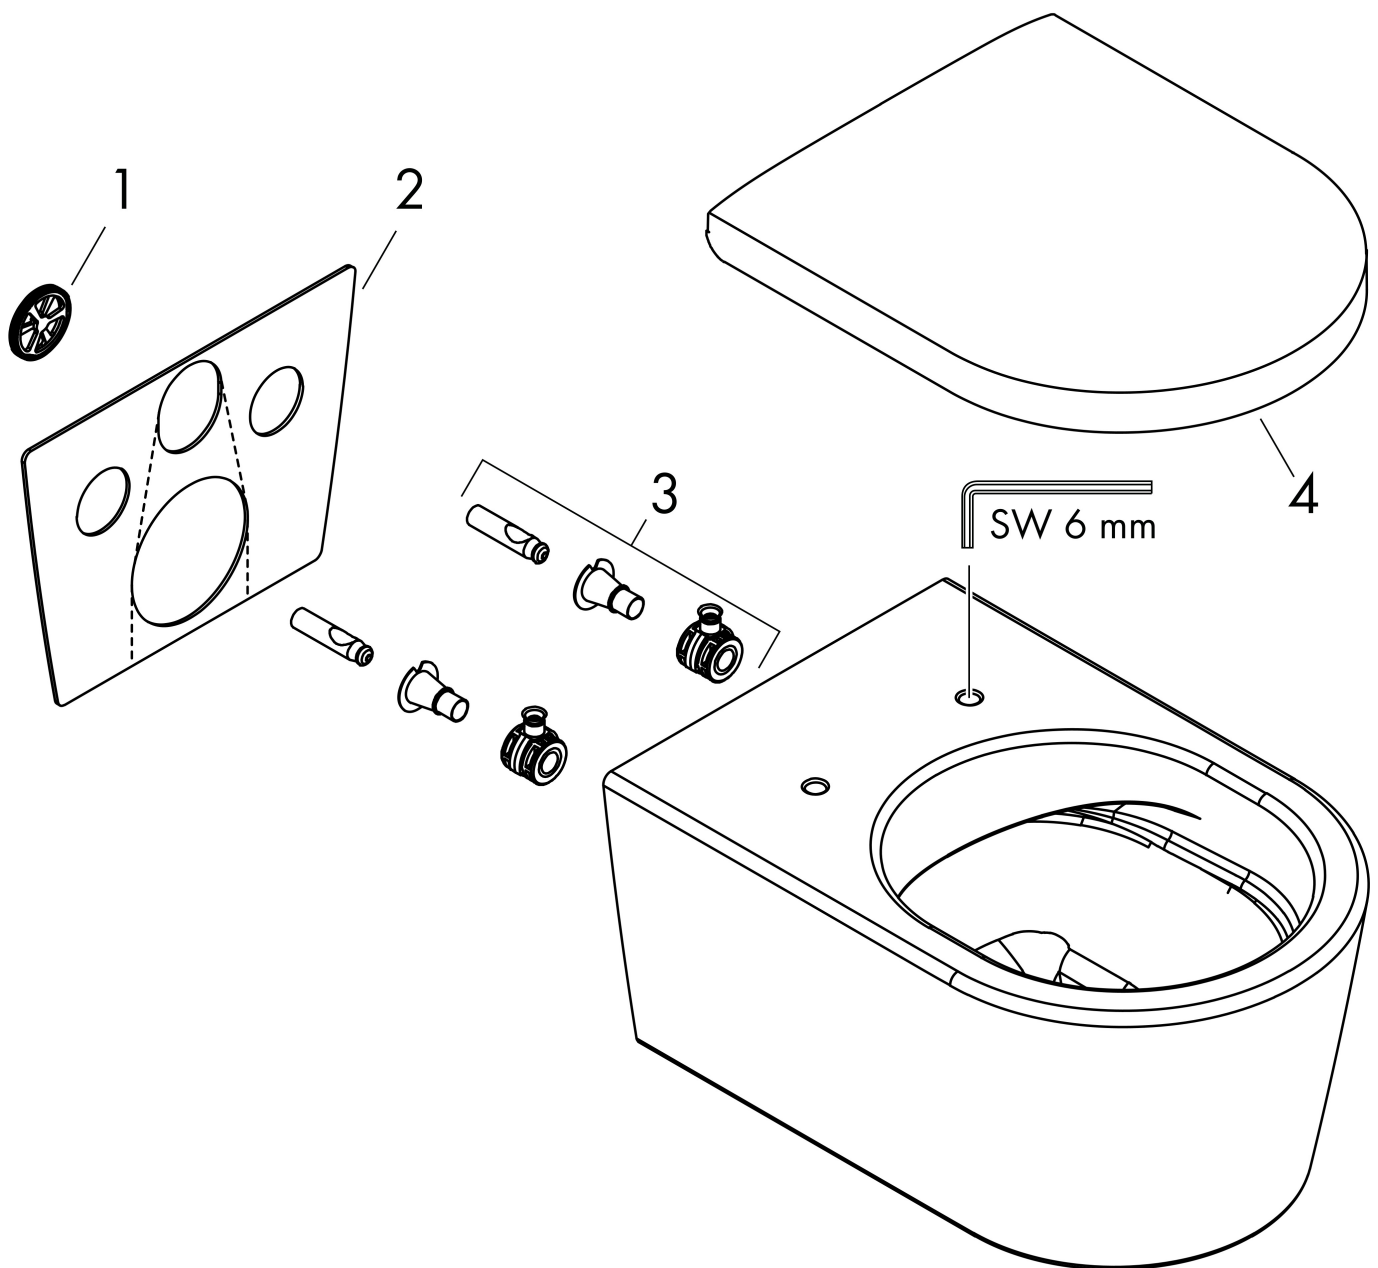

Varumärke
Art. Namn

hansgrohe
EluPura S Vägghängd toalett 540 AquaFall Flush, SmartClean med toalettsits med lock, SoftClose och QuickRelease

Art. Nr.
RSK-nr.
Ytskikt
Pos

61119450
7822097
Vit
1

Produktbild

Funktioner

- består av: Toalett, Toalettsits och lock
- material toalett: keramik
- material sits och lock: urea
- material gångjärn: rostfritt stål
- SmartClean: smutsavvisande glasyr
- Skräddarsydd NoiseReduction: anpassad ljudisoleringsmatta ingår
- glansgrad keramik: blank
- med dolt vattenlås
- Rimless
- AquaFall Flush: kraftfullt vattenflöde och design utan spolkant
- spolvolym: 5 l, 6 l
- typ av spolning: wash-down
- monteringsstyp: väggmonterad
- dolt fäste till toaletten
- vattenanslutning: bakre
- centeravstånd väggmontering: 180 mm
- centrumavstånd toalettstolsfäste: 160 mm
- SoftClose: Toalettsits och lock med SoftClose-mekanism
- QuickRelease: snabbt avtagbar toalettsits och lock
- CE-märkt
- EU taxonomy: max. 6 l/f - (DNSH)
- BREEAM: nivå 2 - max. 4,5 l/f
- LEED: 25 % reduktion - max. 4,5 l/f

Ritning

Teknologi

Varumärke
Art. Namn

hansgrohe
EluPura S Vägghängd toalett 540 AquaFall Flush, SmartClean med toalettsits med lock, SoftClose och QuickRelease

Art. Nr.
RSK-nr.
Ytskikt
Pos

61119450
7822097
Vit
1

Reservdelsritning för byggnadsår: >06/23

Varumärke hansgrohe
 Art. Namn **EluPura S** Vägghängd toalett 540 AquaFall Flush, SmartClean med toalettsits med lock, SoftClose och QuickRelease
 Art. Nr. 61119450
 RSK-nr. 7822097
 Ytskikt Vit
 Pos 1