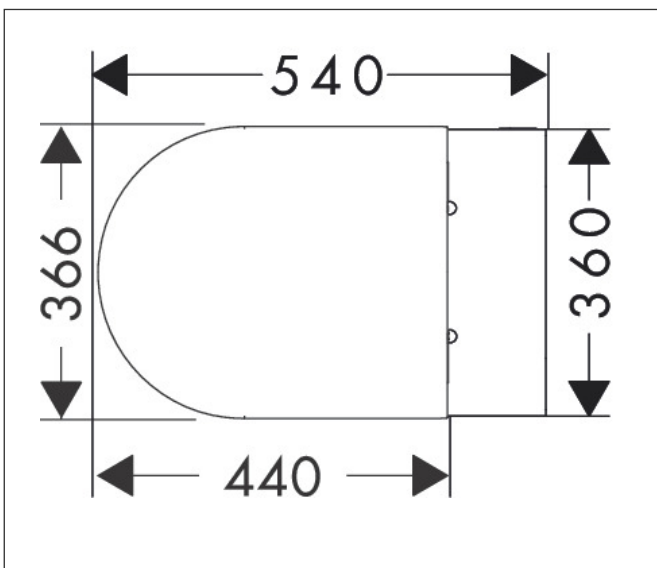

Varumärke	hansgrohe
Art. Namn	EluPura S Vägghängd toalett 540 AquaHelix Flush, HygieneEffect med toalettsits med lock, SoftClose och QuickRelease, Slim
Art. Nr.	62025450
RSK-nr.	7822104
Ytskikt	Vit
Pos	1

Produktbild

Funktioner

- består av: Toalett, Toalettsits och lock
- material toalett: keramik
- material sits och lock: urea
- material gångjärn: rostfritt stål
- Skräddarsydd NoiseReduction: anpassad ljudisoleringsmatta ingår
- glansgrad keramik: blank
- med dolt vattenlås
- Rimless
- AquaHelix Flush: vattenvirvelteknik för optimal spolning
- spolvolym: 5 l, 6 l
- typ av spolning: wash-down
- monteringsstyp: väggmonterad
- dolt fäste till toaletten
- vattenanslutning: bakre
- centeravstånd väggmontering: 180 mm
- centrumavstånd toalettstolsfäste: 160 mm
- SoftClose: Toalettsits och lock med SoftClose-mekanism
- QuickRelease: snabbt avtagbar toalettsits och lock
- HygieneEffect - Glasyr minskar bakterietillväxt (avser endast följande bakterier: Escherichia coli ATCC 8739 och Salmonella enterica ATCC 13076 (test utfört enligt ISO 22196: 2011-08))
- CE-märkt
- EU taxonomy: max. 6 l/f - (DNSH)
- BREEAM: nivå 2 - max. 4,5 l/f

Ritning

Teknologi