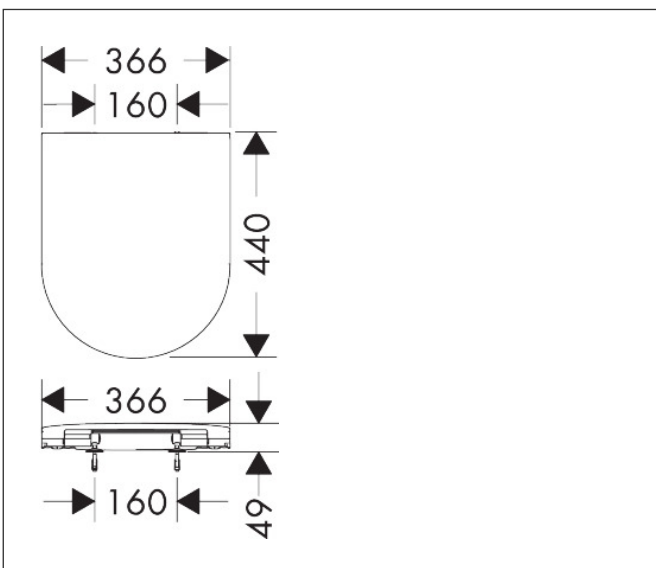

Varumärke	hansgrohe
Art. Namn	EluPura S Toaletsits med lock, SoftClose och QuickRelease
Art. Nr.	60197450
RSK-nr.	7824085
Ytsikt	Vit
Pos	1

Produktbild

Funktioner

- består av: Toaletsits och lock, lock
- material: urea
- material gångjärn: stål
- SoftClose: Toaletsits och lock med SoftClose-mekanism
- Quick Release toaletsits och lock
- glansgrad: blank
- för montering uppifrån

Ritning

Teknologi