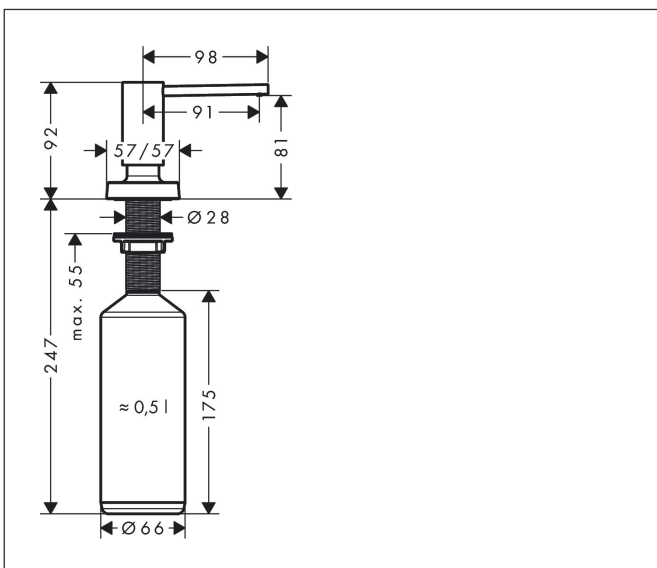

Varumärke	hansgrohe
Art. Namn	A71 Tvål-/diskmedelpump
Art. Nr.	40468000
RSK-nr.	8080948
Ytsikt	Krom
Pos	1

## Funktioner

- designen matchar utvalda köksblandare
- överhäng 91 mm
- material: metall
- korrosionsskyddat utloppsrör
- fyllningskapacitet 500 ml
- doseringsmängd 2 ml
- lätt att fylla på uppifrån
- för montering i bänkskivor till 55 mm
- enkel och säker installation utan verktyg
- borrhål med 28 mm diameter krävs

## Ritning

Varumärke	hansgrohe
Art. Namn	A71 Tvål-/diskmedelpump
Art. Nr.	40468000
RSK-nr.	8080948
Ytskikt	Krom
Pos	1

## Reservdelsritning för byggnadsår: >10/18

Varumärke hansgrohe  
Art. Namn A71 Tvål-/diskmedelpump  
Art. Nr. 40468000  
RSK-nr. 8080948  
Ytskikt Krom  
Pos 1

**Reservdelstilla för byggnadsår: >10/18**