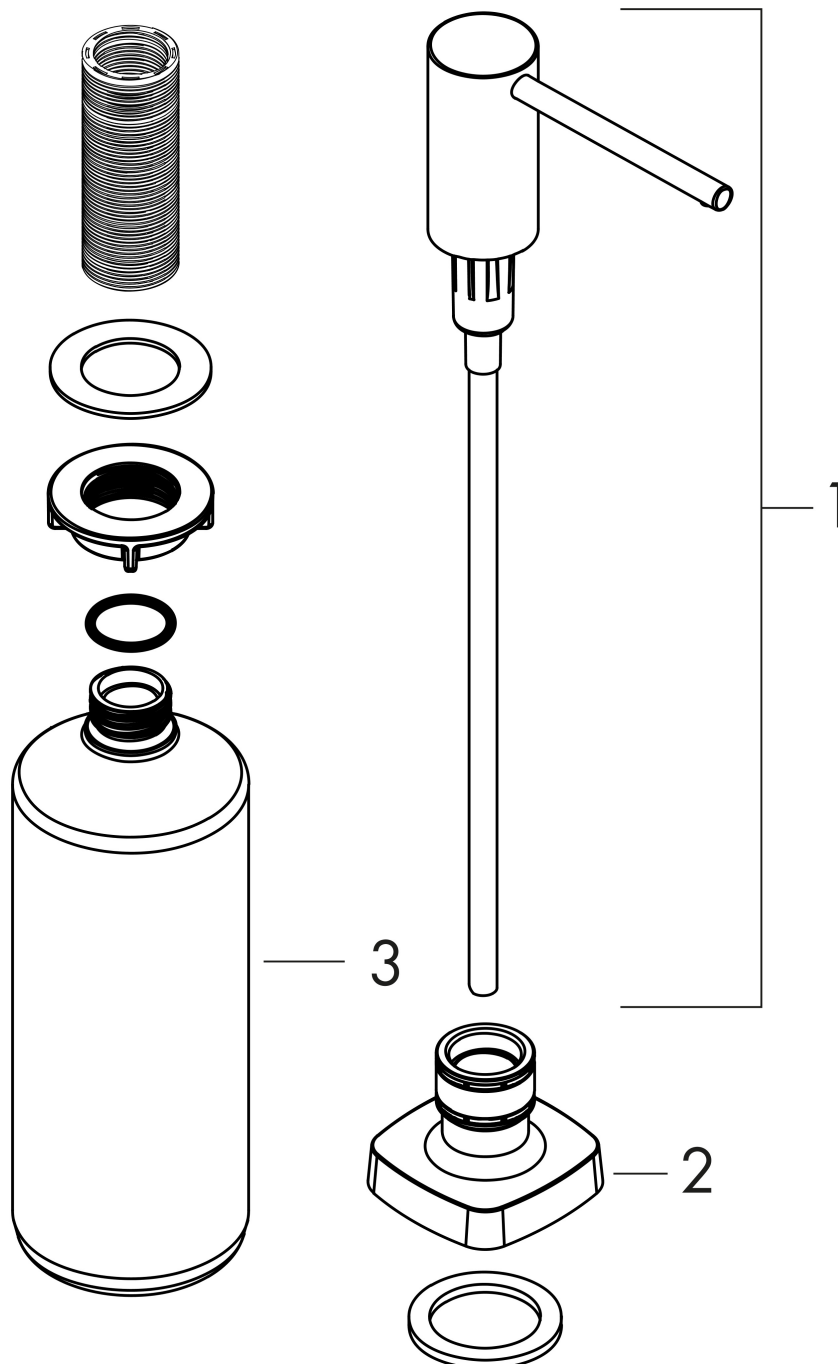

Varumärke	hansgrohe
Art. Namn	A71 Tvål-/diskmedelpump
Art. Nr.	40468000
RSK-nr.	8080948
Ytsikt	Krom
Pos	1

## Funktioner

- designen matchar utvalda köksblandare
- överhäng 91 mm
- material: metall
- korrosionsskyddat utloppsrör
- fyllningskapacitet 500 ml
- doseringsmängd 2 ml
- lätt att fylla på uppifrån
- för montering i bänkskivor till 55 mm
- enkel och säker installation utan verktyg
- borrhål med 28 mm diameter krävs

## Ritning

Varumärke	hansgrohe
Art. Namn	A71 Tvål-/diskmedelpump
Art. Nr.	40468000
RSK-nr.	8080948
Ytskikt	Krom
Pos	1

## Reservdelsritning för byggnadsår: >10/18

Varumärke hansgrohe  
Art. Namn A71 Tvål-/diskmedelpump  
Art. Nr. 40468000  
RSK-nr. 8080948  
Ytskikt Krom  
Pos 1

**Reservdelstilla för byggnadsår: >10/18**