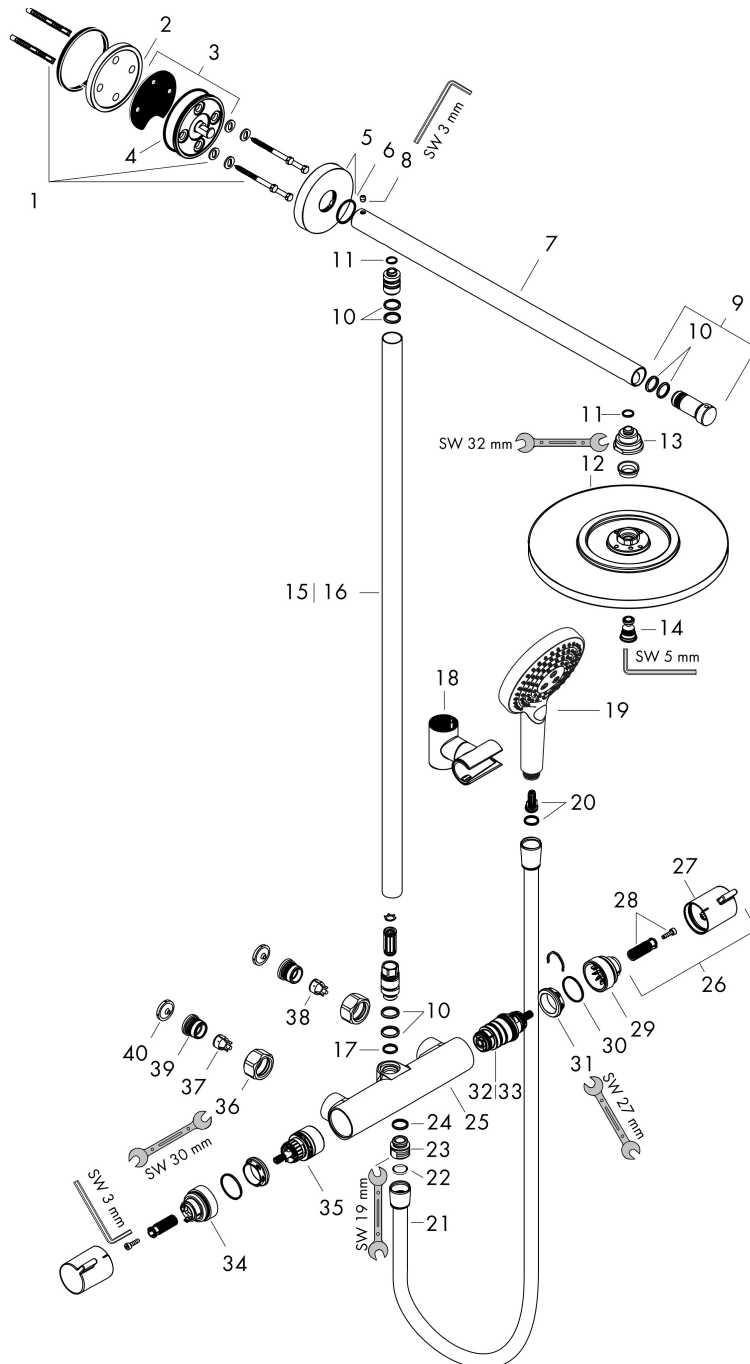

Varumärke	hansgrohe
Art. Namn	Raindance S Showerpipe 240 1jet med termostat Comfort
Art. Nr.	27235000
RSK-nr.	8126255
Ytskikt	Krom
Pos	1

Reservdelsritning för byggnadsår: >01/17