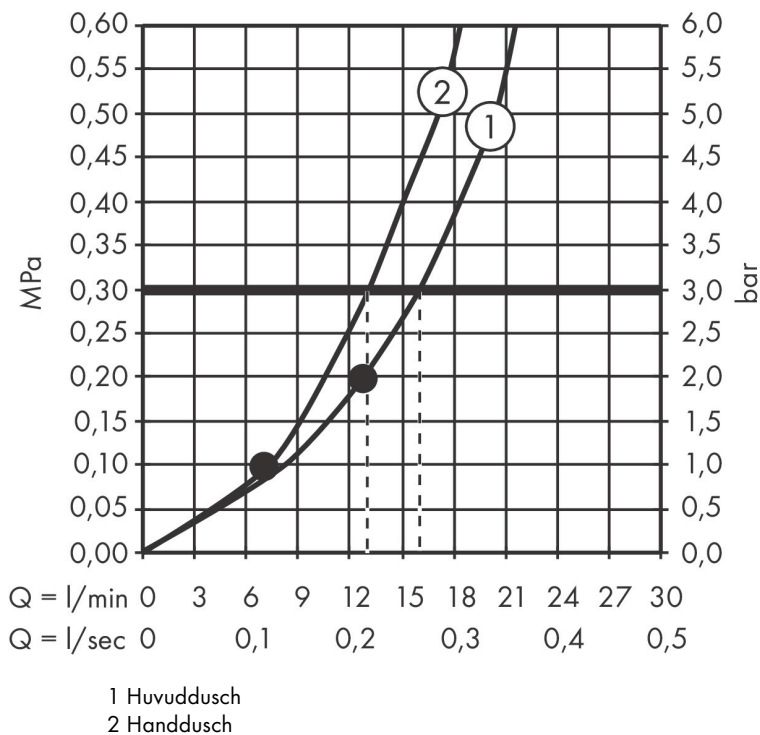

Varumärke	hansgrohe
Art. Namn	Raindance S Showerpipe 240 1jet med termostat Comfort
Art. Nr.	27235000
RSK-nr.	8126255
Ytskikt	Krom
Pos	1

Produktbild

Ritning

Koder/standarder

- STA 1377

Funktioner

- består av: huvuddusch, handdusch, duschtermostat, duschslang, glidfäste
- huvuddusch Raindance S 240 Air
- duschhuvudsstorlek huvuddusch: 240 mm
- stråltyp huvuddusch: RainAir
- flödesmängd RainAir (vid 3 bar): 17 l/min
- stråltyp handdusch: Rain, RainAir, Whirl
- maximal flödes hastighet för Showerpipe vid 3 bar: 17 l/min
- min. driftstryck: 2 bar
- max. driftstryck: 10 bar
- höjdställningsbar handduschhållare
- duscharsmlängd huvuddusch: 460 mm
- termostat Ecostat Comfort
- säkerhetsspärr vid 40 °C
- justerbar varmvattenbegränsning
- förbrukaraktivering genom vridning
- lämplig för genomströmningsberedare
- monteringsstyp: utanpåliggande montering
- anslutningsstorlek: DN15
- anslutningsgång: G^{3/4}
- stickmått: 150 ± 12 mm
- skyddad mot återströmning
- Stigrör kan avkortas
- Längre stigrör kan beställas
- 2 funktioner

Teknologi

Stråltyper

Cerifikat

Varumärke hansgrohe
 Art. Namn **Raindance S** Showerpipe 240 1jet med termostat Comfort
 Art. Nr. 27235000
 RSK-nr. 8126255
 Ytskikt Krom
 Pos 1

Flödesdiagram

Varumärke	hansgrohe
Art. Namn	Raindance S Showerpipe 240 1jet med termostat Comfort
Art. Nr.	27235000
RSK-nr.	8126255
Ytskikt	Krom
Pos	1