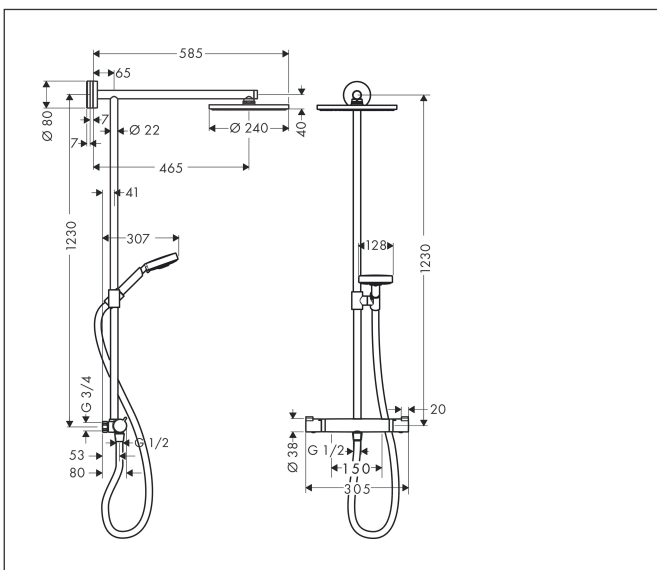

Varumärke	hansgrohe
Art. Namn	Raindance S Showerpipe 240 1jet med termostat Comfort
Art. Nr.	27235000
RSK-nr.	8126255
Ytskikt	Krom
Pos	1

Produktbild

Ritning

Koder/standarder

- STA 1377

Funktioner

- består av: huvuddusch, handdusch, duschtermostat, duschslang, glidfäste
- huvuddusch Raindance S 240 Air
- duschhuvudsstorlek huvuddusch: 240 mm
- stråltyp huvuddusch: RainAir
- flödesmängd RainAir (vid 3 bar): 17 l/min
- stråltyp handdusch: Rain, RainAir, Whirl
- maximal flödes hastighet för Showerpipe vid 3 bar: 17 l/min
- min. driftstryck: 2 bar
- max. driftstryck: 10 bar
- höjdställningsbar handduschhållare
- duscharsmlängd huvuddusch: 460 mm
- termostat Ecostat Comfort
- säkerhetsspärr vid 40 °C
- justerbar varmvattenbegränsning
- förbrukaraktivering genom vridning
- lämplig för genomströmningsberedare
- monteringsstyp: utanpåliggande montering
- anslutningsstorlek: DN15
- anslutningsgång: G^{3/4}
- stickmått: 150 ± 12 mm
- skyddad mot återströmning
- Stigrör kan avkortas
- Längre stigrör kan beställas
- 2 funktioner

Teknologi

Stråltyper

Cerifikat

Varumärke hansgrohe
 Art. Namn **Raindance S** Showerpipe 240 1jet med termostat Comfort
 Art. Nr. 27235000
 RSK-nr. 8126255
 Ytskikt Krom
 Pos 1

Flödesdiagram

Varumärke	hansgrohe
Art. Namn	Raindance S Showerpipe 240 1jet med termostat Comfort
Art. Nr.	27235000
RSK-nr.	8126255
Ytskikt	Krom
Pos	1