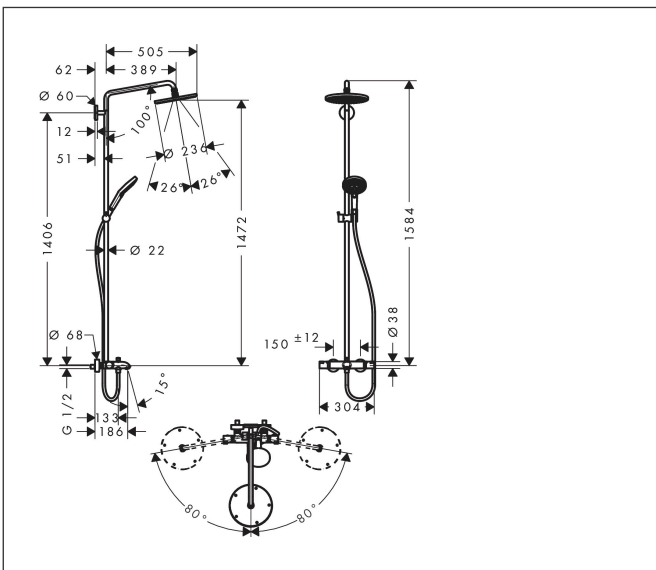

Varumärke	hansgrohe
Art. Namn	Raindance S Showerpipe 240 1jet med kartermostat
Art. Nr.	27117000
RSK-nr.	8126276
Ytskikt	Krom
Pos	1

Produktbild

Ritning

Koder/standarder

- STA 1377

Funktioner

- består av: huvuddusch, handdusch, kartermostat, duschslang, duschstång, glidfäste
- huvuddusch Raindance S 240 Air
- duschhuvudsstorlek huvuddusch: 236 mm
- stråltyp huvuddusch: RainAir
- strålskivans yta: krom
- flödesmängd RainAir (vid 3 bar): 17 l/min
- flödesmängd badkarspåyllare: 20 l/min
- stråltyp handdusch: Rain, RainAir, Whirl
- flödesmängd handdusch vid 3 bar: 15,5 l/min
- maximal flödes hastighet för Showerpipe vid 3 bar: 20 l/min
- min. driftstryck: 1 bar
- max. driftstryck: 10 bar
- kulle: huvuddusch med justerbar vinkel
- höjdställningsbar handduschhållare
- duscharmslängd huvuddusch: 460 mm
- svängbar duscharm
- termostat Ecostat Comfort
- säkerhetsspärr vid 40 °C
- justerbar varmvattenbegränsning
- förbrukaraktivering genom vridning
- lämplig för genomströmningsberedare
- monteringsstyp: utanpåliggande montering
- anslutningsstorlek: DN15
- anslutningsgंगा: G 1/2"

Teknologi

Stråltyper

Certifikat

Varumärke hansgrohe
 Art. Namn **Raindance S** Showerpipe 240 1jet med kartermostat
 Art. Nr. 27117000
 RSK-nr. 8126276
 Ytskikt Krom
 Pos 1

Flödesdiagram

- 1 Huvuddusch
- 2 Handdusch
- 3 Badkarskran

Varumärke	hansgrohe
Art. Namn	Raindance S Showerpipe 240 1jet med kartermostat
Art. Nr.	27117000
RSK-nr.	8126276
Ytsikt	Krom
Pos	1

Reservdelssritning för byggnadsår: >12/20

Varumärke	hansgrohe
Art. Namn	Raindance S Showerpipe 240 1jet med kartermostat
Art. Nr.	27117000
RSK-nr.	8126276
Ytskikt	Krom
Pos	1