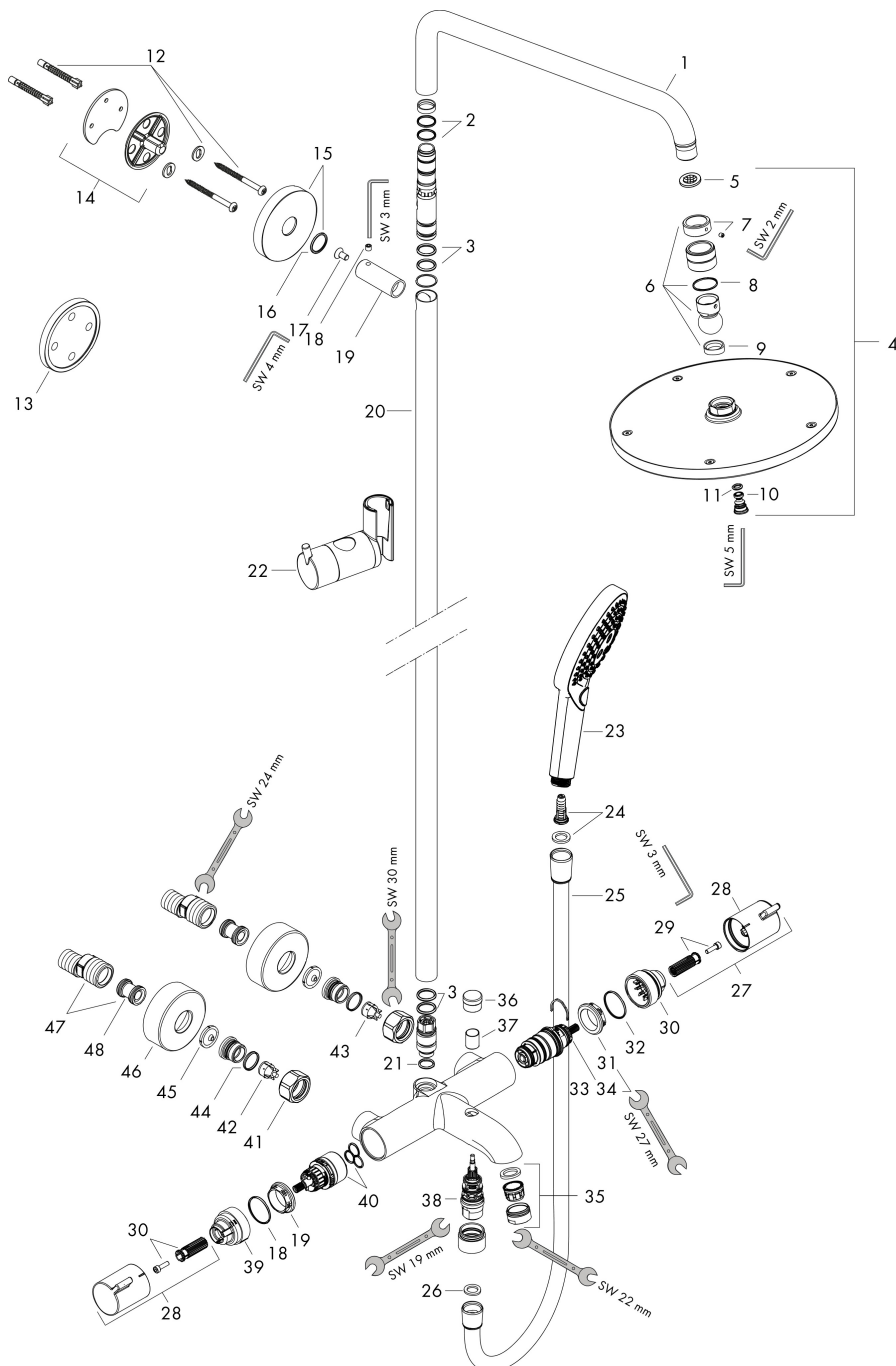

Varumärke	hansgrohe
Art. Namn	Raindance S Showerpipe 240 1jet med kartermostat
Art. Nr.	27117000
RSK-nr.	8126276
Ytskikt	Krom
Pos	1

Produktbild

Ritning

Koder/standarder

- STA 1377

Funktioner

- består av: huvuddusch, handdusch, kartermostat, duschslang, duschstång, glidfäste
- huvuddusch Raindance S 240 Air
- duschhuvudsstorlek huvuddusch: 236 mm
- stråltyp huvuddusch: RainAir
- strålskivans yta: krom
- flödesmängd RainAir (vid 3 bar): 17 l/min
- flödesmängd badkarspåyllare: 20 l/min
- stråltyp handdusch: Rain, RainAir, Whirl
- flödesmängd handdusch vid 3 bar: 15,5 l/min
- maximal flödes hastighet för Showerpipe vid 3 bar: 20 l/min
- min. driftstryck: 1 bar
- max. driftstryck: 10 bar
- kulle: huvuddusch med justerbar vinkel
- höjdställningsbar handduschhållare
- duscharmslängd huvuddusch: 460 mm
- svängbar duscharm
- termostat Ecostat Comfort
- säkerhetsspärr vid 40 °C
- justerbar varmvattenbegränsning
- förbrukaraktivering genom vridning
- lämplig för genomströmningsberedare
- monteringsstyp: utanpåliggande montering
- anslutningsstorlek: DN15
- anslutningsgंगा: G 1/2"

Teknologi

Stråltyper

Certifikat

Varumärke hansgrohe
 Art. Namn **Raindance S** Showerpipe 240 1jet med kartermostat
 Art. Nr. 27117000
 RSK-nr. 8126276
 Ytskikt Krom
 Pos 1

Flödesdiagram

- 1 Huvuddusch
- 2 Handdusch
- 3 Badkarskran

Varumärke	hansgrohe
Art. Namn	Raindance S Showerpipe 240 1jet med kartermostat
Art. Nr.	27117000
RSK-nr.	8126276
Ytsikt	Krom
Pos	1

Reservdelssritning för byggnadsår: >12/20

Varumärke	hansgrohe
Art. Namn	Raindance S Showerpipe 240 1jet med kartermostat
Art. Nr.	27117000
RSK-nr.	8126276
Ytskikt	Krom
Pos	1