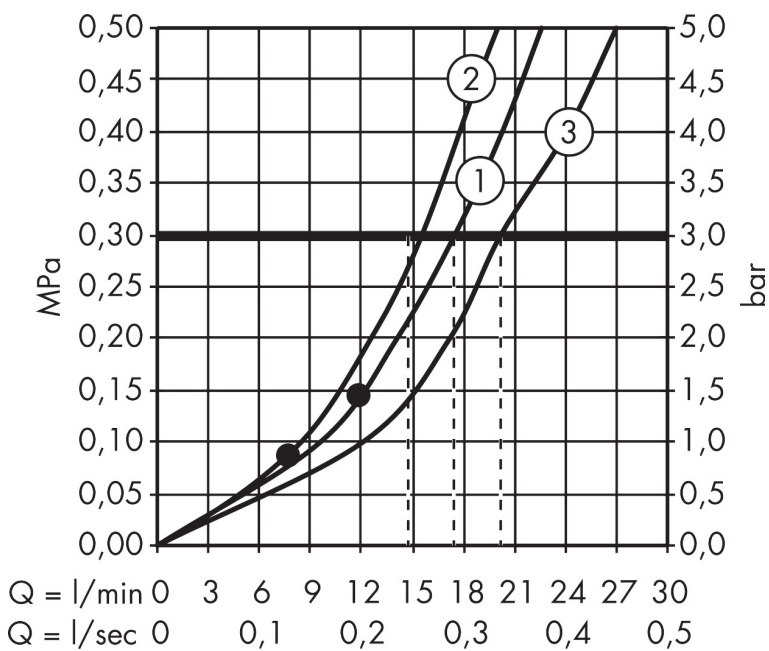

Varumärke	hansgrohe
Art. Namn	Raindance S Showerpipe 240 1jet med kartermostat
Art. Nr.	27117000
RSK-nr.	8126276
Ytskikt	Krom
Pos	1

Produktbild

Ritning

Koder/standarder

- STA 1377

Funktioner

- består av: huvuddusch, handdusch, kartermostat, duschslang, duschstång, glidfäste
- huvuddusch Raindance S 240 Air
- duschhuvudsstorlek huvuddusch: 236 mm
- stråltyp huvuddusch: RainAir
- strålskivans yta: krom
- flödesmängd RainAir (vid 3 bar): 17 l/min
- flödesmängd badkarspåyllare: 20 l/min
- stråltyp handdusch: Rain, RainAir, Whirl
- flödesmängd handdusch vid 3 bar: 15,5 l/min
- maximal flödes hastighet för Showerpipe vid 3 bar: 20 l/min
- min. driftstryck: 1 bar
- max. driftstryck: 10 bar
- kulle: huvuddusch med justerbar vinkel
- höjdställningsbar handduschhållare
- duscharmslängd huvuddusch: 460 mm
- svängbar duscharm
- termostat Ecostat Comfort
- säkerhetsspärr vid 40 °C
- justerbar varmvattenbegränsning
- förbrukaraktivering genom vridning
- lämplig för genomströmningsberedare
- monteringsstyp: utanpåliggande montering
- anslutningsstorlek: DN15
- anslutningsgंगा: G 1/2"

Teknologi

Stråltyper

Certifikat

Varumärke hansgrohe
 Art. Namn **Raindance S** Showerpipe 240 1jet med kartermostat
 Art. Nr. 27117000
 RSK-nr. 8126276
 Ytskikt Krom
 Pos 1

Flödesdiagram

- 1 Huvuddusch
- 2 Handdusch
- 3 Badkarskran