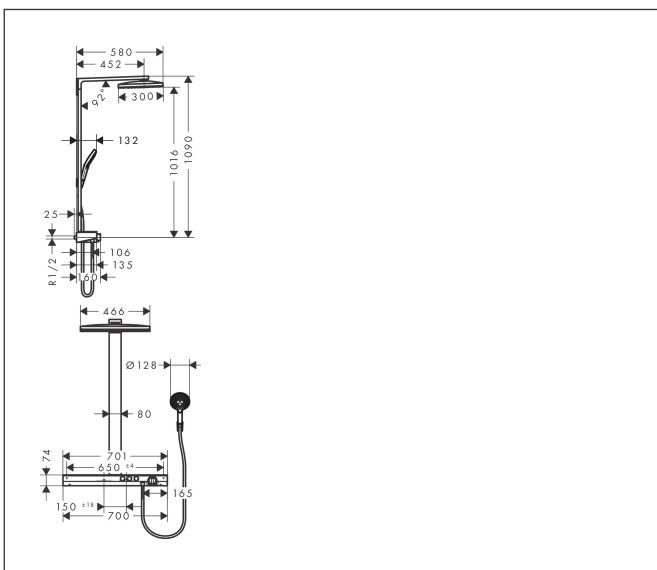

Varumärke	hansgrohe
Art. Namn	Rainmaker Select Showerpipe 460 2jet med termostat
Art. Nr.	27109400
RSK-nr.	8126292
Ytskikt	Vit/Krom
Pos	1

Produktbild

Ritning

Koder/standarder

- STA 1427

Funktioner

- består av: huvuddusch, handdusch, duschtermostat, duschslang, duschhållare, duschstång
- huvuddusch Rainmaker Select 460 2jet
- duschhuvudsstorlek huvuddusch: 460 x 300 mm
- stråltyp huvuddusch: Rain, RainStream
- strålskivans yta: strålskiva i glasoptik är lätt att rengöra
- avtagbart duschhuvud
- hylla av säkerhetsglas
- hyllans yta: vit
- stråltyp handdusch: Rain, RainAir, Whirl
- flödesmängd handdusch vid 3 bar: 14 l/min
- maximal flödes hastighet för Showerpipe vid 3 bar: 27 l/min
- min. driftstryck: 1,5 bar
- max. driftstryck: 10 bar
- bekväm stråltypsomställning via Select-knapp
- duscharmslängd huvuddusch: 450 mm
- CoolContacttermostat: Förhindrar att höljet värms upp och gör det säkrare att duscha
- termostat ShowerTablet Select 700
- säkerhetsspärr vid 40 °C
- justerbar varmvattenbegränsning
- bekväm omställning via Select-knapp
- samtidig användning av 3 funktioner
- lämplig för genomströmningsberedare
- monterings typ: utanpåliggande montering

Teknologi

Stråltyper

Certifikat

Varumärke hansgrohe
 Art. Namn **Rainmaker Select** Showerpipe 460 2jet med termostat
 Art. Nr. 27109400
 RSK-nr. 8126292
 Ytskikt Vit/Krom
 Pos 1

Flödesdiagram

Varumärke	hansgrohe
Art. Namn	Rainmaker Select Showerpipe 460 2jet med termostat
Art. Nr.	27109400
RSK-nr.	8126292
Ytsikt	Vit/Krom
Pos	1

Reservdelsritning för byggnadsår: >07/15

Varumärke hansgrohe
 Art. Namn **Rainmaker Select** Showerpipe 460 2jet med termostat
 Art. Nr. 27109400
 RSK-nr. 8126292
 Ytskikt Vit/Krom
 Pos 1

Reservdelstlista för byggnadsår: >07/15