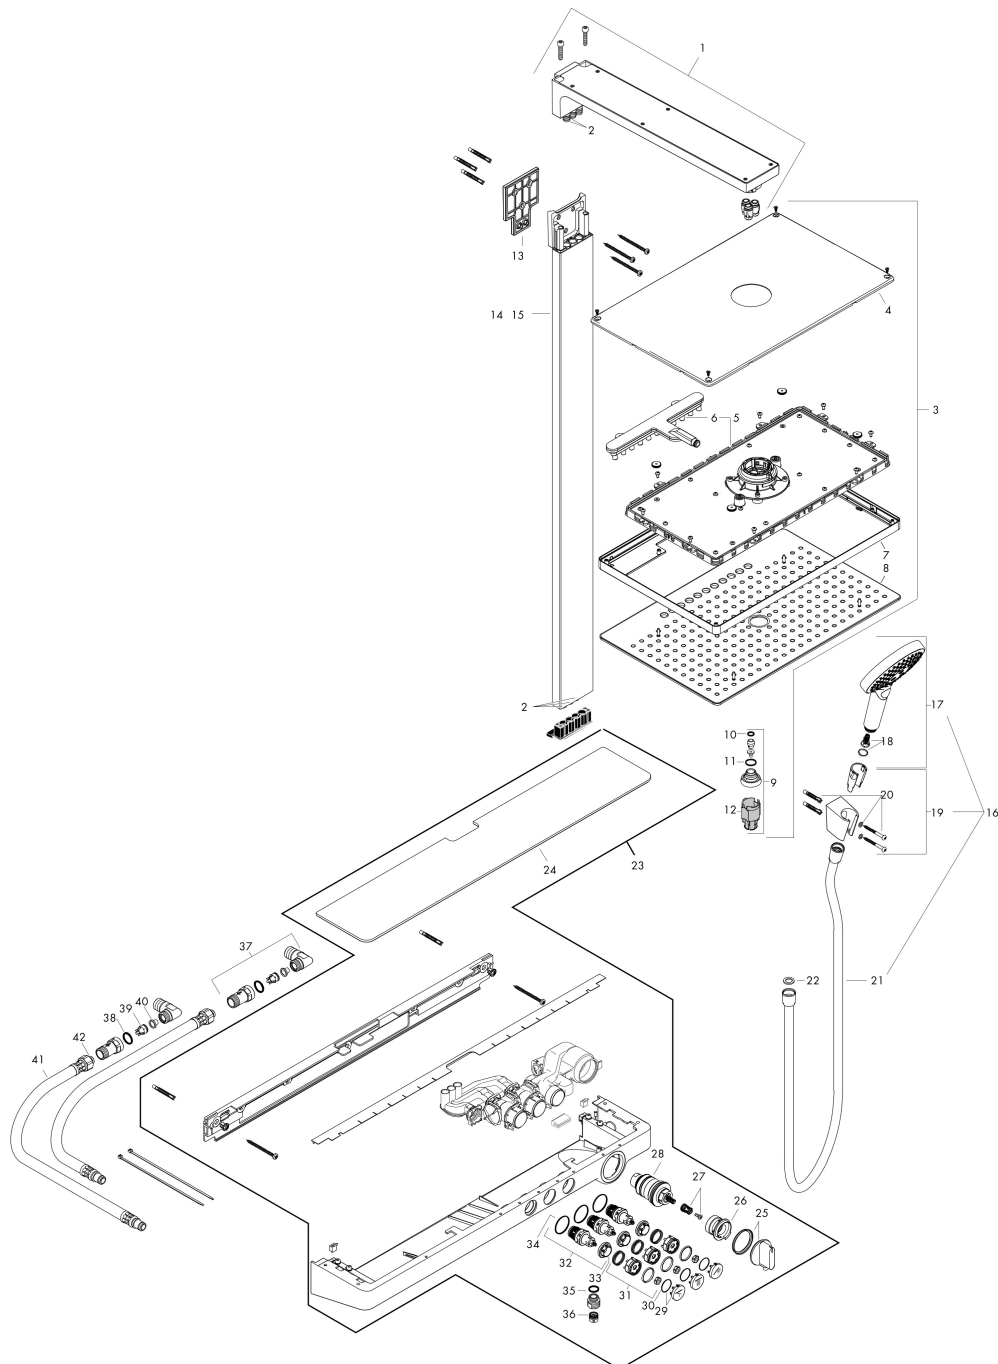

Varumärke	hansgrohe
Art. Namn	Rainmaker Select Showerpipe 460 2jet med termostat
Art. Nr.	27109400
RSK-nr.	8126292
Ytskikt	Vit/Krom
Pos	1

Produktbild

Ritning

Koder/standarder

- STA 1427

Funktioner

- består av: huvuddusch, handdusch, duschtermostat, duschslang, duschhållare, duschstång
- huvuddusch Rainmaker Select 460 2jet
- duschhuvudsstorlek huvuddusch: 460 x 300 mm
- stråltyp huvuddusch: Rain, RainStream
- strålskivans yta: strålskiva i glasoptik är lätt att rengöra
- avtagbart duschhuvud
- hylla av säkerhetsglas
- hyllans yta: vit
- stråltyp handdusch: Rain, RainAir, Whirl
- flödesmängd handdusch vid 3 bar: 14 l/min
- maximal flödes hastighet för Showerpipe vid 3 bar: 27 l/min
- min. driftstryck: 1,5 bar
- max. driftstryck: 10 bar
- bekväm stråltypsomställning via Select-knapp
- duscharmslängd huvuddusch: 450 mm
- CoolContacttermostat: Förhindrar att höljet värms upp och gör det säkrare att duscha
- termostat ShowerTablet Select 700
- säkerhetsspärr vid 40 °C
- justerbar varmvattenbegränsning
- bekväm omställning via Select-knapp
- samtidig användning av 3 funktioner
- lämplig för genomströmningsberedare
- monterings typ: utanpåliggande montering

Teknologi

Stråltyper

Certifikat

Varumärke hansgrohe
 Art. Namn **Rainmaker Select** Showerpipe 460 2jet med termostat
 Art. Nr. 27109400
 RSK-nr. 8126292
 Ytskikt Vit/Krom
 Pos 1

Flödesdiagram

Varumärke	hansgrohe
Art. Namn	Rainmaker Select Showerpipe 460 2jet med termostat
Art. Nr.	27109400
RSK-nr.	8126292
Ytsikt	Vit/Krom
Pos	1

Reservdelsritning för byggnadsår: >07/15

Varumärke hansgrohe
 Art. Namn **Rainmaker Select** Showerpipe 460 2jet med termostat
 Art. Nr. 27109400
 RSK-nr. 8126292
 Ytskikt Vit/Krom
 Pos 1

Reservdelstlista för byggnadsår: >07/15