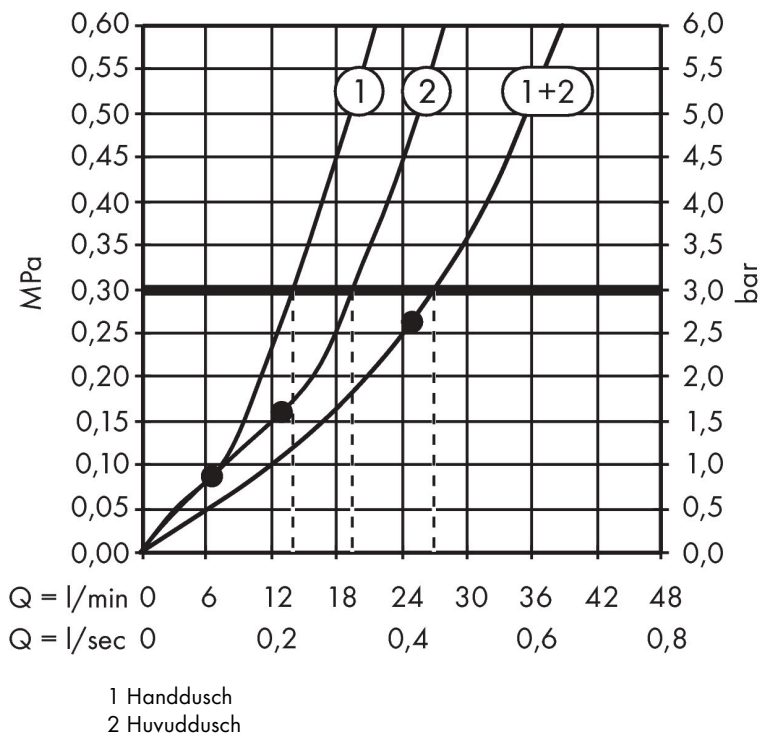

Varumärke	hansgrohe
Art. Namn	Rainmaker Select Showerpipe 460 2jet med termostat
Art. Nr.	27109400
RSK-nr.	8126292
Ytskikt	Vit/Krom
Pos	1

Produktbild

Ritning

Koder/standarder

- STA 1427

Funktioner

- består av: huvuddusch, handdusch, duschtermostat, duschslang, duschhållare, duschstång
- huvuddusch Rainmaker Select 460 2jet
- duschhuvudsstorlek huvuddusch: 460 x 300 mm
- stråltyp huvuddusch: Rain, RainStream
- strålskivans yta: strålskiva i glasoptik är lätt att rengöra
- avtagbart duschhuvud
- hylla av säkerhetsglas
- hyllans yta: vit
- stråltyp handdusch: Rain, RainAir, Whirl
- flödesmängd handdusch vid 3 bar: 14 l/min
- maximal flödes hastighet för Showerpipe vid 3 bar: 27 l/min
- min. driftstryck: 1,5 bar
- max. driftstryck: 10 bar
- bekväm stråltypsomställning via Select-knapp
- duscharmslängd huvuddusch: 450 mm
- CoolContacttermostat: Förhindrar att höljet värms upp och gör det säkrare att duscha
- termostat ShowerTablet Select 700
- säkerhetsspärr vid 40 °C
- justerbar varmvattenbegränsning
- bekväm omställning via Select-knapp
- samtidig användning av 3 funktioner
- lämplig för genomströmningsberedare
- monterings typ: utanpåliggande montering

Teknologi

Stråltyper

Certifikat

Varumärke hansgrohe
 Art. Namn **Rainmaker Select** Showerpipe 460 2jet med termostat
 Art. Nr. 27109400
 RSK-nr. 8126292
 Ytskikt Vit/Krom
 Pos 1

Flödesdiagram

Varumärke	hansgrohe
Art. Namn	Rainmaker Select Showerpipe 460 2jet med termostat
Art. Nr.	27109400
RSK-nr.	8126292
Ytsikt	Vit/Krom
Pos	1