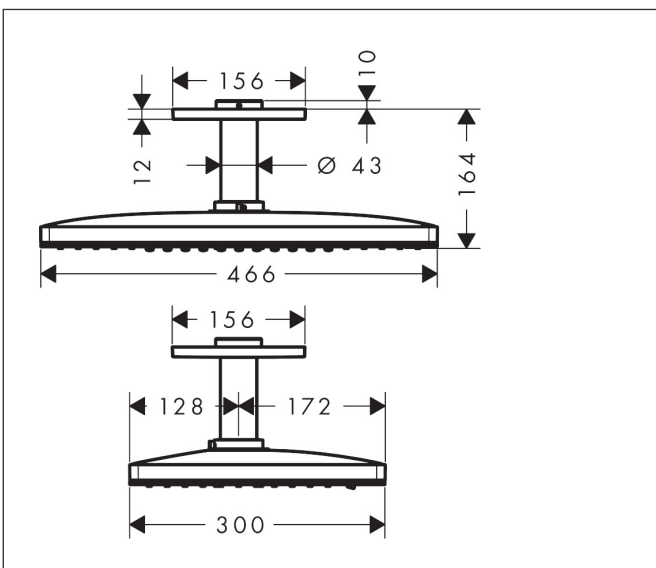

Varumärke	hansgrohe
Art. Namn	Rainmaker Select Huvuddusch 460 3jet med duscharm för takmontage 10 cm
Art. Nr.	24006400
RSK-nr.	8184359
Ytsikt	Vit/Krom
Pos	1

Produktbild

Ritning

Funktioner

- består av: huvuddusch, takanslutning
- duschhuvud storlek: 466 x 300 mm
- stråltyp: Rain, RainStream, MonoRain
- flödesmängd Rain (vid 3 bar): 17 l/min
- flödesmängd MonoRain (vid 3 bar): 23 l/min
- flödesmängd RainStream (vid 3 bar): 22 l/min
- funktion från: 11,5 l/min
- maximal flödesmängd vid 3 bar: 23 l/min
- huvuddusch med justerbar vinkel
- material strålskiva: plexiglas
- strålskivans yta: strålskiva i glasoptik är lätt att rengöra
- strålskiva avtagbar för rengöring
- huvuddusch avtagbar för rengöring
- metalltaksanslutning
- takanslutningslängd: 100 mm
- aktiveringen av de 3 strålzonererna skall ske via 3 ventiler eller en omställningsventil med 3 utgångar
- installation: tak
- anslutningstyp: inbyggnadsdel
- inte lämplig för genomströmningsberedare
- OBS! inbyggnadsdel tillkommer
- ingår ej: inbyggnadsdel

Teknologi

Stråltyper

Varumärke	hansgrohe
Art. Namn	Rainmaker Select Huvuddusch 460 3jet med duscharm för takmontage 10 cm
Art. Nr.	24006400
RSK-nr.	8184359
Ytskikt	Vit/Krom
Pos	1

Flödesdiagram

- 1 MonoRain
- 2 Rain
- 3 RainStream

Örbrukningsvärdena uppmättes under användning med de tillhörande armaturerna (termostat/blandare/infälld ventil).

Varumärke	hansgrohe
Art. Namn	Rainmaker Select Huvuddusch 460 3jet med duscharm för takmontage 10 cm
Art. Nr.	24006400
RSK-nr.	8184359
Ytskikt	Vit/Krom
Pos	1

Reservdelsritning för byggnadsår: >07/15

Varumärke hansgrohe
 Art. Namn **Rainmaker Select** Huvuddusch 460 3jet med duscharm för takmontage 10 cm
 Art. Nr. 24006400
 RSK-nr. 8184359
 Ytskikt Vit/Krom
 Pos 1