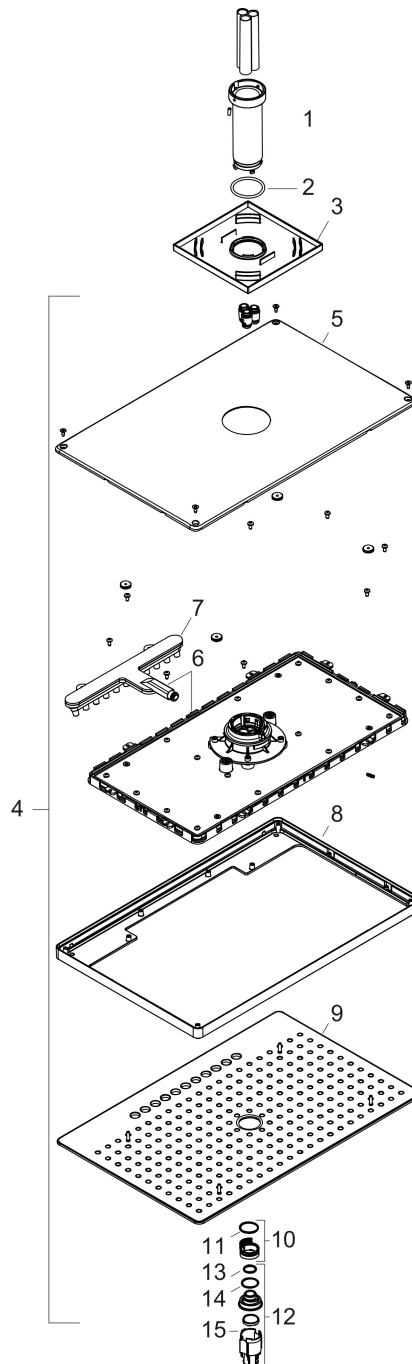

Varumärke	hansgrohe
Art. Namn	Rainmaker Select Huvuddusch 460 3jet med duscharm för takmontage 10 cm
Art. Nr.	24006400
RSK-nr.	8184359
Ytskikt	Vit/Krom
Pos	1

Reservdelsritning för byggnadsår: >07/15