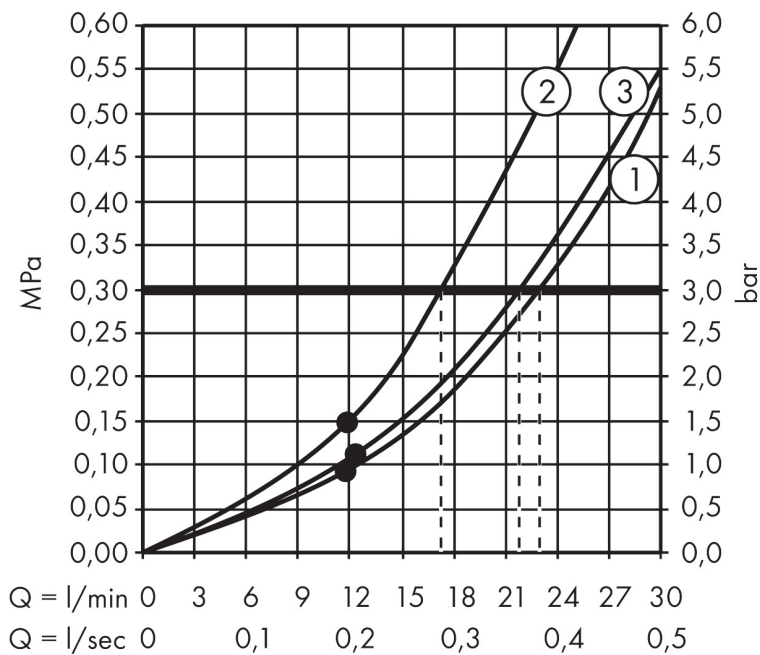

Varumärke	hansgrohe
Art. Namn	Rainmaker Select Huvuddusch 460 3jet med duscharm för takmontage 10 cm
Art. Nr.	24006400
RSK-nr.	8184359
Ytsikt	Vit/Krom
Pos	1

Produktbild

Ritning

Funktioner

- består av: huvuddusch, takanslutning
- duschhuvud storlek: 466 x 300 mm
- stråltyp: Rain, RainStream, MonoRain
- flödesmängd Rain (vid 3 bar): 17 l/min
- flödesmängd MonoRain (vid 3 bar): 23 l/min
- flödesmängd RainStream (vid 3 bar): 22 l/min
- funktion från: 11,5 l/min
- maximal flödesmängd vid 3 bar: 23 l/min
- huvuddusch med justerbar vinkel
- material strålskiva: plexiglas
- strålskivans yta: strålskiva i glasoptik är lätt att rengöra
- strålskiva avtagbar för rengöring
- huvuddusch avtagbar för rengöring
- metalltaksanslutning
- takanslutningslängd: 100 mm
- aktiveringen av de 3 strålzonererna skall ske via 3 ventiler eller en omställningsventil med 3 utgångar
- installation: tak
- anslutningstyp: inbyggnadsdel
- inte lämplig för genomströmningsberedare
- OBS! inbyggnadsdel tillkommer
- ingår ej: inbyggnadsdel

Teknologi

Stråltyper

Varumärke	hansgrohe
Art. Namn	Rainmaker Select Huvuddusch 460 3jet med duscharm för takmontage 10 cm
Art. Nr.	24006400
RSK-nr.	8184359
Ytskikt	Vit/Krom
Pos	1

Flödesdiagram

- 1 MonoRain
- 2 Rain
- 3 RainStream