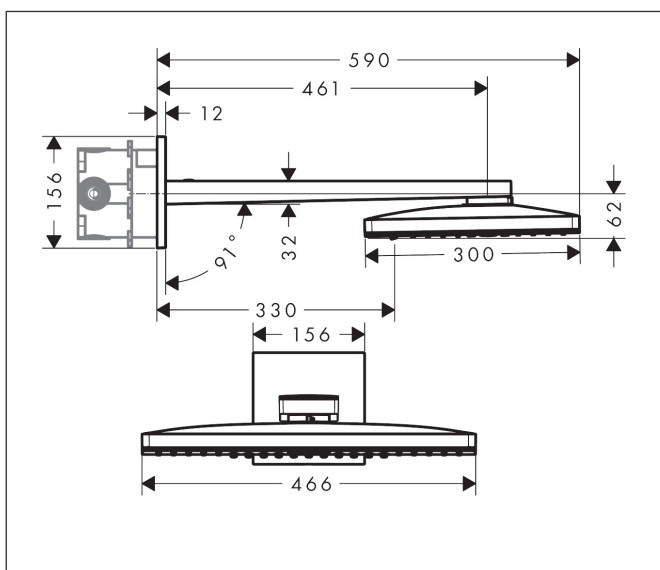

Varumärke	hansgrohe
Art. Namn	Rainmaker Select Huvuddusch 460 2jet EcoSmart med duscharm för väggmontage 46 cm
Art. Nr.	24015400
RSK-nr.	8184369
Ytskikt	Vit/Krom
Pos	1

Produktbild

Funktioner

- består av: huvuddusch, duscharm
- duschhuvud storlek: 466 x 300 mm
- stråltyp: Rain, RainStream
- flödesmängd Rain (vid 3 bar): 9 l/min
- flödesmängd RainStream (vid 3 bar): 9 l/min
- maximal flödesmängd vid 3 bar: 9 l/min
- material strålskiva: plexiglas
- strålskivans yta: strålskiva i glasoptik är lätt att rengöra
- strålskiva avtagbar för rengöring
- huvuddusch avtagbar för rengöring
- duscharmlängd: 461 mm
- installation: väggmonterad - baserad på iBox
- anslutningstyp: inbyggnadsdel
- inte lämplig för genomströmningsberedare
- OBS! inbyggnadsdel tillkommer
- ingår ej: inbyggnadsdel
- BREEAM: nivå 1 - max. 10,0 l/min
- LEED: baslinje - max. 9,5 l/min

Ritning

Teknologi

Stråltyper