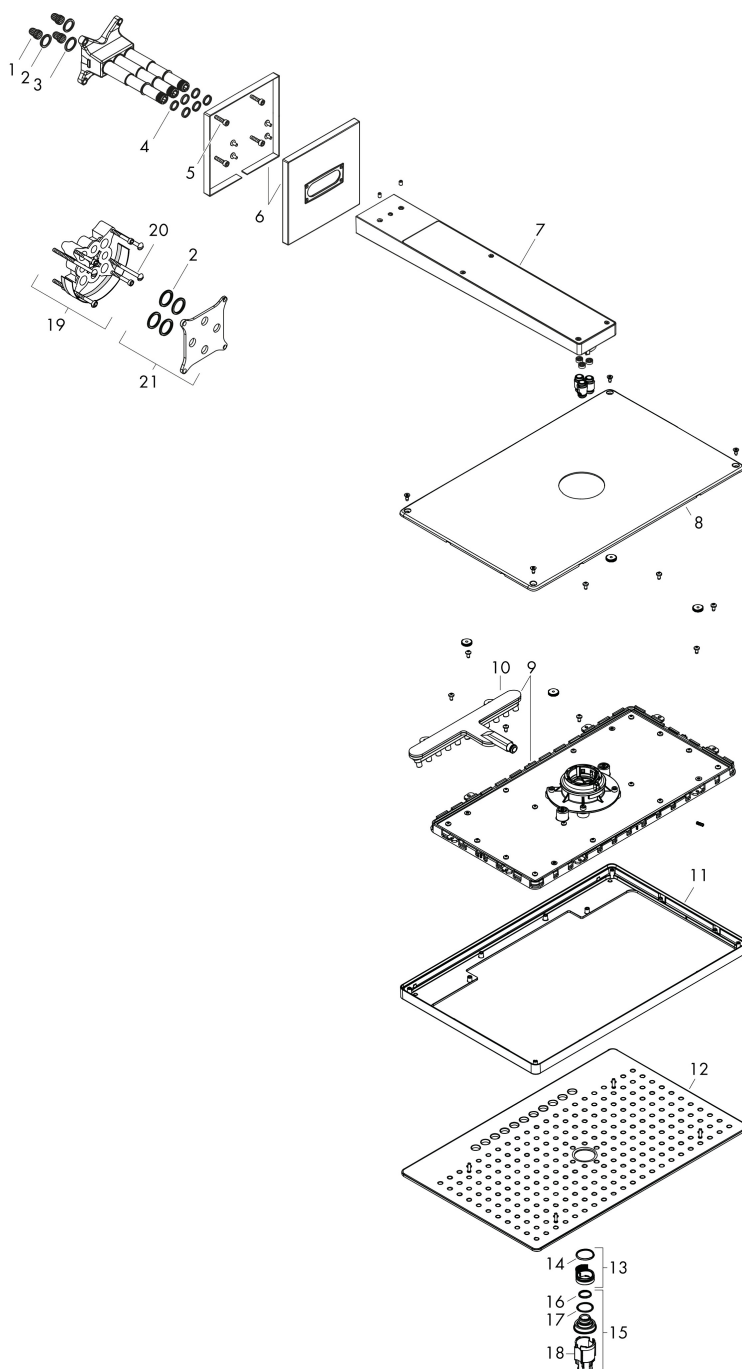

Varumärke hansgrohe
Art. Namn **Rainmaker Select** Huvuddusch 460 2jet EcoSmart med duscharm för väggmontage 46 cm
Art. Nr. 24015400
RSK-nr. 8184369
Ytsikt Vit/Krom
Pos 1

Reservdelsritning för byggnadsår: >07/15

Varumärke hansgrohe
Art. Namn **Rainmaker Select** Huvuddusch 460 2jet EcoSmart med duscharm för väggmontage 46 cm
Art. Nr. 24015400
RSK-nr. 8184369
Ytskikt Vit/Krom
Pos 1

Reservdelslista för byggnadsår: >07/15

Pos.	Beskrivning	Art.nr.
1	null	98513000
2	O-ring 16x2	98133000
3	O-ring 18x2	98181000
4	O-ring 12x2	98214000
5	Skruvset	96525000
6	Rosett 155 / 155 mm	92700000
7	Duscharm	92701000
8	null	93393000
9	Kartusch kpl.	93389000
10	Strålsats	92923000
11	Ram	93391000
12	Strålskiva kpl.	92704000
13	Sil	92683000
14	O-ring 24x2	98388000
15	Strålsats	92685000
16	O-ring 15x2	98163000
17	O-ring 21x2	98205000
18	Monteringsverktyg	92686000
19	Förlängare 25 mm	13595000
20	Skruvset	97747000
21	Kompensationsset 1"	95521000
a	inbyggnadsdel	01800180
b	Fett	90920000