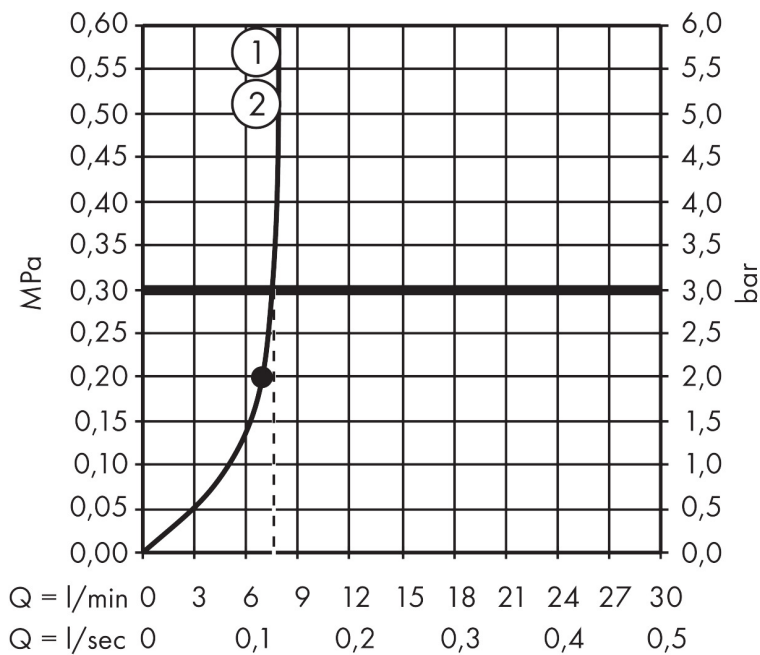

Varumärke hansgrohe
Art. Namn **Rainmaker Select** Huvuddusch 460 2jet EcoSmart med duscharm för väggmontage 46 cm
Art. Nr. 24015400
RSK-nr. 8184369
Ytskikt Vit/Krom
Pos 1

Flödesdiagram

1 Rain
2 RainStream

Örbrukningsvärdena uppmättes under användning med de tillhörande armaturerna (termostat/blandare/infälld ventil).