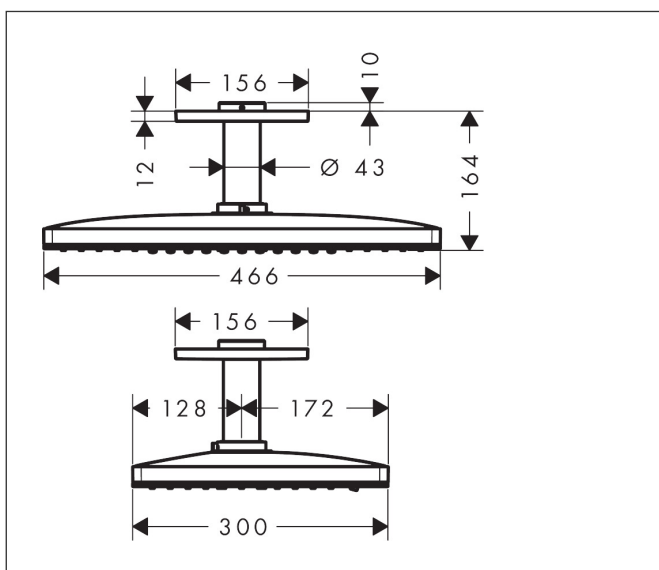

Varumärke	hansgrohe
Art. Namn	Rainmaker Select Huvuddusch 460 2jet EcoSmart med duscharm för takmontage
	10 cm
Art. Nr.	24014400
RSK-nr.	8184373
Ytskikt	Vit/Krom
Pos	1

Produktbild

Ritning

Funktioner

- består av: huvuddusch, takanslutning
- duschhuvud storlek: 460 x 300 mm
- stråltyp: Rain, RainStream
- flödesmängd Rain (vid 3 bar): 7,5 l/min
- flödesmängd RainStream (vid 3 bar): 7,5 l/min
- maximal flödesmängd vid 3 bar: 7,5 l/min
- material strålskiva: plexiglas
- strålskivans yta: strålskiva i glasoptik är lätt att rengöra
- strålskiva avtagbar för rengöring
- huvuddusch avtagbar för rengöring
- metalltaksanslutning
- takanslutningslängd: 100 mm
- installation: tak
- anslutningstyp: inbyggnadsdel
- inte lämplig för genomströmningsberedare
- OBS! inbyggnadsdel tillkommer
- ingår ej: inbyggnadsdel
- BREEAM: nivå 2 - max. 8,0 l/min
- EU taxonomy: max 8 l/min - (DNSH)
- LEED: baslinje - max. 9,5 l/min

Teknologi

Stråltyper

Varumärke	hansgrohe
Art. Namn	Rainmaker Select Huvuddusch 460 2jet EcoSmart med duscharm för takmontage 10 cm
Art. Nr.	24014400
RSK-nr.	8184373
Ytskikt	Vit/Krom
Pos	1

Flödesdiagram

- 1 Rain
- 2 RainStream

Örbrukningsvärdena uppmättes under användning med de tillhörande armaturerna (termostat/blandare/infälld ventil).

Varumärke	hansgrohe
Art. Namn	Rainmaker Select Huvuddusch 460 2jet EcoSmart med duscharm för takmontage 10 cm
Art. Nr.	24014400
RSK-nr.	8184373
Ytskikt	Vit/Krom
Pos	1

Reservdelstilla för byggnadsår: >07/19

Pos.	Beskrivning	Art.nr.
1	hylsa	92709000
2	O-ring 42x3,5	92708000
3	Rosett 155 / 155 mm	92710000
4	null	93392000
5	Huvuddusch	92702000
6	Kartusch kpl.	93389000
7	Ram	93390000
8	Strålskiva kpl.	92704000
9	Sil	92683000
10	O-ring 24x2	98388000
11	Strålsats	92685000
12	O-ring 15x2	98163000
13	O-ring 21x2	98205000
14	Monteringsverktyg	92686000
a	inbyggnadsdel	24010180
b	Fett	90920000
c	Förlängare	35288000
d	Adapter för ombyta anslutningar	93941000