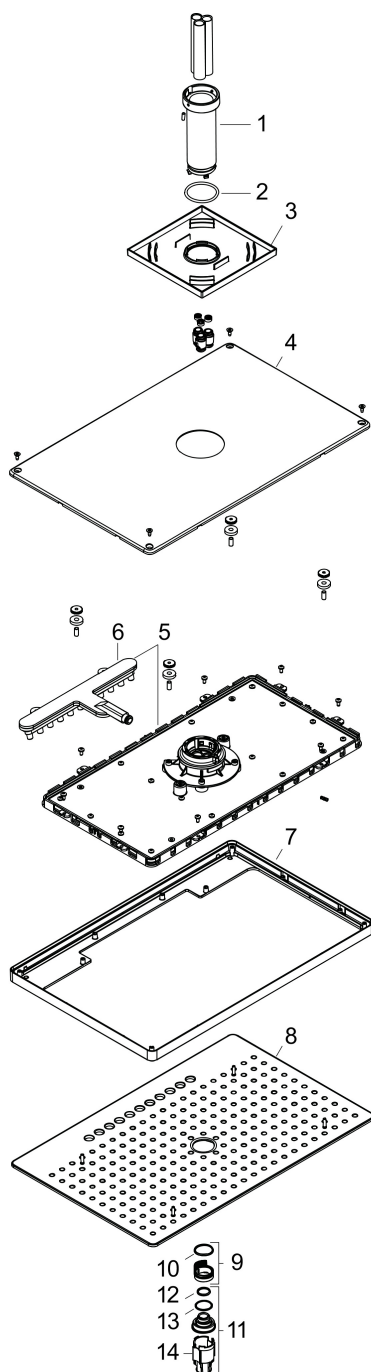

Varumärke	hansgrohe
Art. Namn	Rainmaker Select Huvuddusch 460 2jet EcoSmart med duscharm för takmontage 10 cm
Art. Nr.	24014400
RSK-nr.	8184373
Ytskikt	Vit/Krom
Pos	1

Reservdelsritning för byggnadsår: >07/19