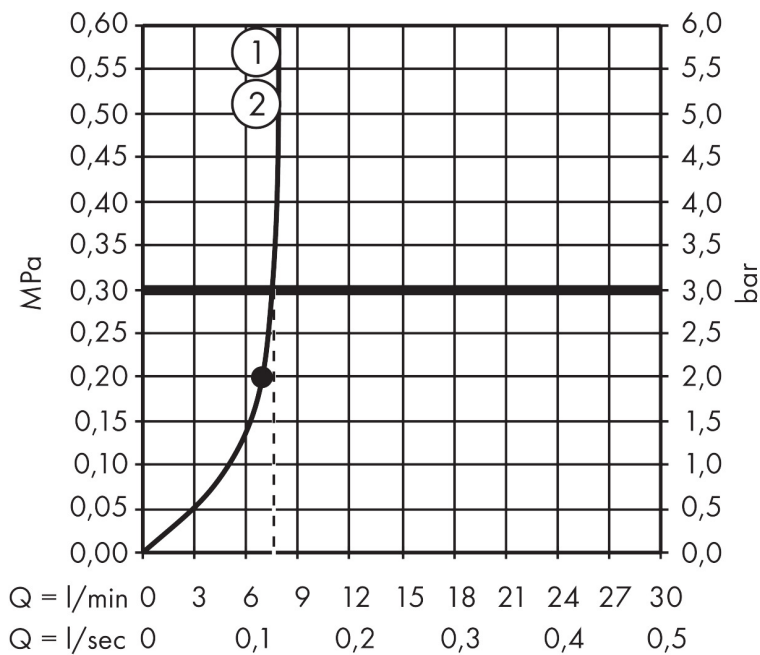

Varumärke	hansgrohe
Art. Namn	Rainmaker Select Huvuddusch 460 2jet EcoSmart med duscharm för takmontage
	10 cm
Art. Nr.	24014400
RSK-nr.	8184373
Ytskikt	Vit/Krom
Pos	1

Produktbild

Ritning

Funktioner

- består av: huvuddusch, takanslutning
- duschhuvud storlek: 460 x 300 mm
- stråltyp: Rain, RainStream
- flödesmängd Rain (vid 3 bar): 7,5 l/min
- flödesmängd RainStream (vid 3 bar): 7,5 l/min
- maximal flödesmängd vid 3 bar: 7,5 l/min
- material strålskiva: plexiglas
- strålskivans yta: strålskiva i glasoptik är lätt att rengöra
- strålskiva avtagbar för rengöring
- huvuddusch avtagbar för rengöring
- metalltaksanslutning
- takanslutningslängd: 100 mm
- installation: tak
- anslutningstyp: inbyggnadsdel
- inte lämplig för genomströmningsberedare
- OBS! inbyggnadsdel tillkommer
- ingår ej: inbyggnadsdel
- BREEAM: nivå 2 - max. 8,0 l/min
- EU taxonomy: max 8 l/min - (DNSH)
- LEED: baslinje - max. 9,5 l/min

Teknologi

Stråltyper

Varumärke	hansgrohe
Art. Namn	Rainmaker Select Huvuddusch 460 2jet EcoSmart med duscharm för takmontage 10 cm
Art. Nr.	24014400
RSK-nr.	8184373
Ytskikt	Vit/Krom
Pos	1

Flödesdiagram

- 1 Rain
- 2 RainStream

Örbrukningsvärdena uppmättes under användning med de tillhörande armaturerna (termostat/blandare/infälld ventil).

Varumärke	hansgrohe
Art. Namn	Rainmaker Select Huvuddusch 460 2jet EcoSmart med duscharm för takmontage 10 cm
Art. Nr.	24014400
RSK-nr.	8184373
Ytskikt	Vit/Krom
Pos	1