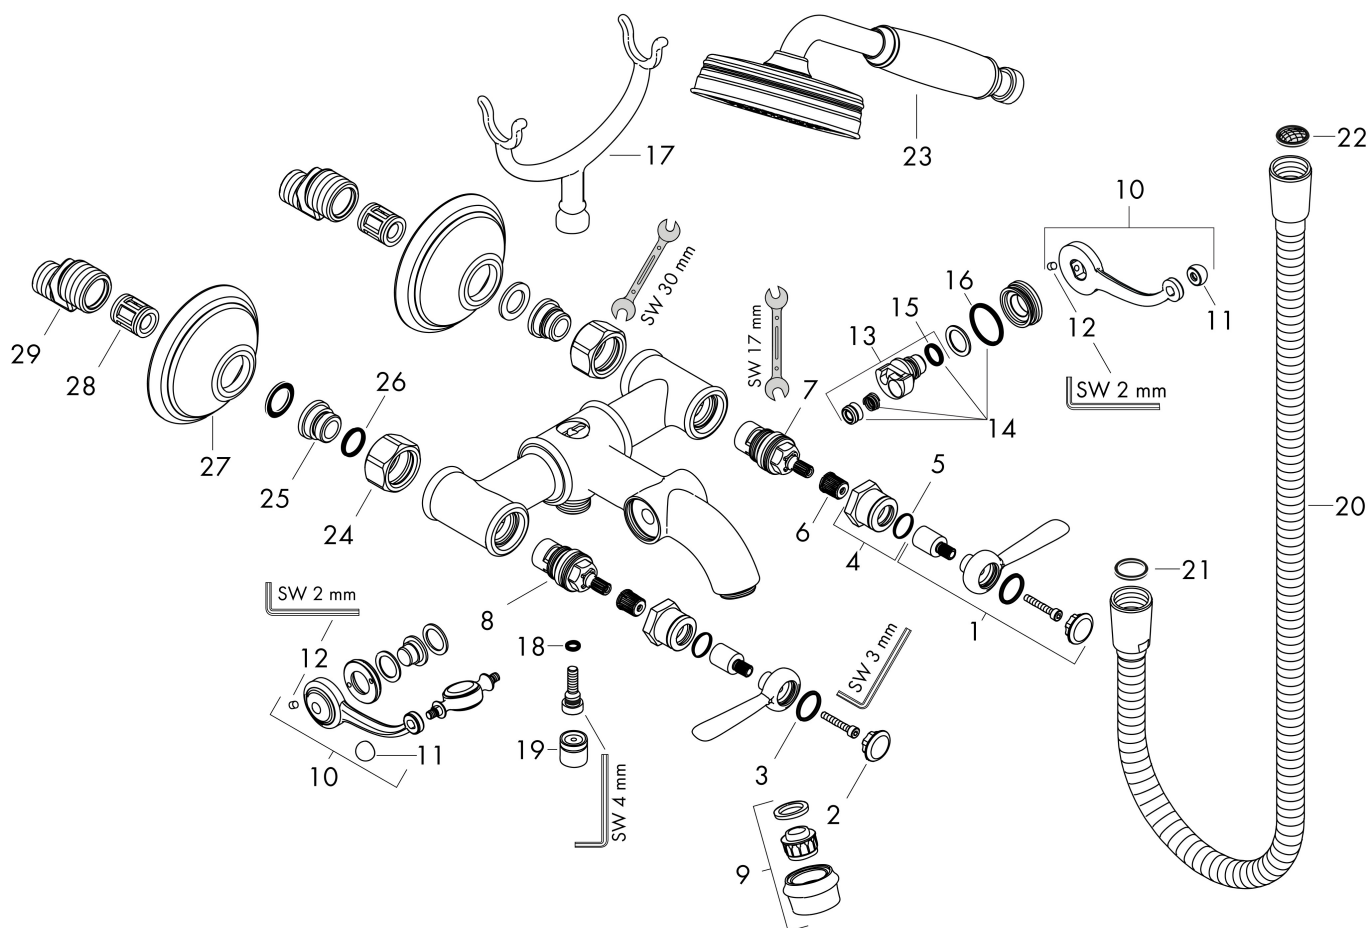

Varumärke	AXOR
Art. Namn	AXOR Montreux 2-grepps kar-/duschblandare 170cc
Art. Nr.	16551000
RSK-nr.	8189542
Ytsikt	Krom
Pos	1

Produktbild

Funktioner

- består av: 2-grepps badkarsblandare, handdusch, duschhållare, duschslang
- överhäng: 224 mm
- stickmått: 170 ± 32 mm
- stråltyp blandare: normalstråle
- maximal flödesmängd vid 3 bar: 20 l/min
- flödesmängd för badkarspip vid 3 bar: 20 l/min
- flödesmängd handdusch vid 3 bar: 14 l/min
- med avstängningsventiler varmt/kallt 90°
- backventil
- lämplig för genomströmningsberedare
- anslutningstyp: S-anslutningar
- väggmonterad
- stråltyp handdusch: RainAir

Ritning

Teknologi

Stråltyper

Koder/standarder

- STA 1424

Cerifikat

Varumärke AXOR
 Art. Namn **AXOR Montreux** 2-grepps kar-/duschblandare 170cc
 Art. Nr. 16551000
 RSK-nr. 8189542
 Ytsikt Krom
 Pos 1

Flödesdiagram

1 Genomströmningskapacitet handdusch
 2 Avlopp kar

Varumärke	AXOR
Art. Namn	AXOR Montreux 2-grepps kar-/duschblandare 170cc
Art. Nr.	16551000
RSK-nr.	8189542
Ytskikt	Krom
Pos	1

Reservdelsritning för byggnadsår: >10/16

Varumärke AXOR
 Art. Namn **AXOR Montreux** 2-grepps kar-/duschblandare 170cc
 Art. Nr. 16551000
 RSK-nr. 8189542
 Ytskikt Krom
 Pos 1

Reservdelstlista för byggnadsår: >10/16

Pos.	Beskrivning	Art.nr.
1	Grepp	88776000
2	täckbrickset för grepp kall/varm/neutral	97987000
3	O-ring 16x2	98133000
4	hylsa	92712000
5	O-ring 14x1,78	92984000
6	Greppadapter	92375000
7	Avstängningsventil vänsterstängande	96351000
8	Duschhållare kpl.	95996350
9	Luftblandare M22x1 (25 l/min)	98575000
10	Omkastarlyftstång	98594000
11	Mutterset	92852000
12	null	97767000
13	Omkastare	98591000
14	service set	96301000
15	O-ring 10x2	98170000
16	O-ring 23x2	98398000
17	null	98590000
18	O-ring 5x2	98215000
19	Backventil-set DW 15	94074000
20	Duschslang 1,25 m	28112000
21	Tätning	98058000
22	Silpackning	94246000
23	Handduschsset	16320000
24	Mutterset	96157000
25	Anslutningsnippel	97220000
26	O-ring 15x2	98163000
27	Rosett	98595000
28	null	98592000
29	Ljuddämpare	96429000