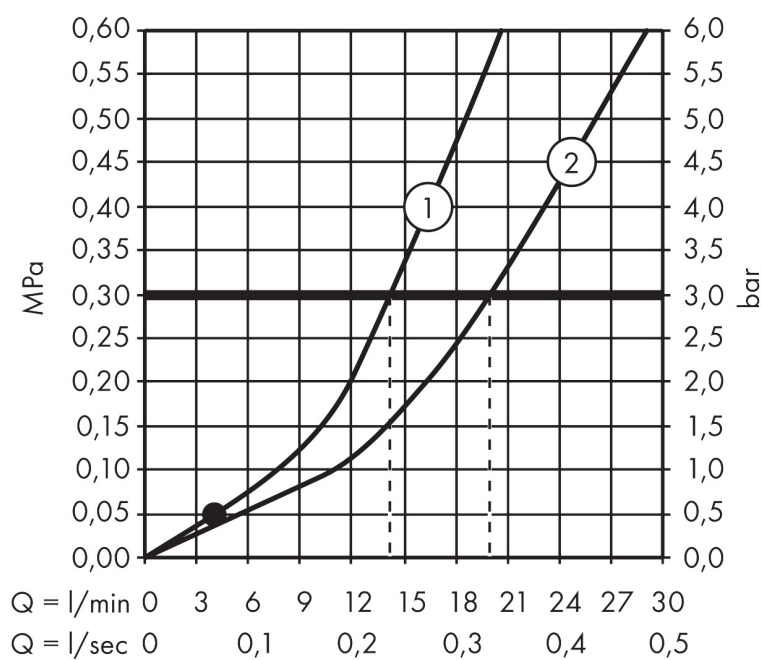

Varumärke AXOR
Art. Namn **AXOR Montreux** 2-grepps kar-/duschblandare 170cc
Art. Nr. 16551000
RSK-nr. 8189542
Ytsikt Krom
Pos 1

Flödesdiagram

1 Genomströmningskapacitet handdusch
2 Avlopp kar