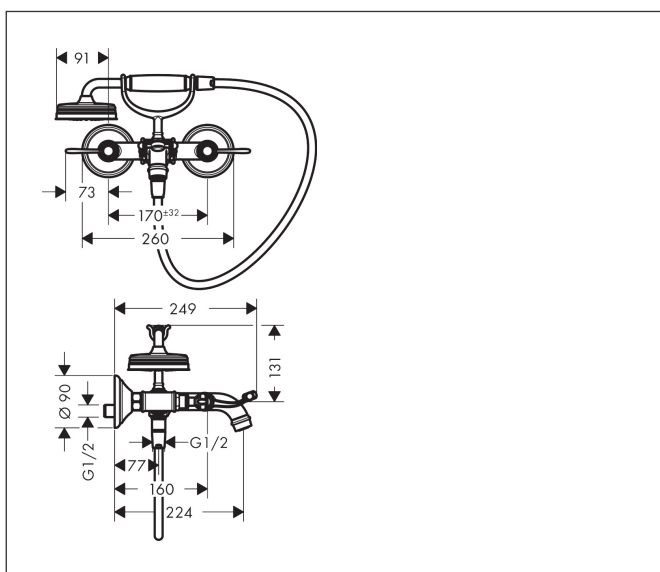

Varumärke	AXOR
Art. Namn	AXOR Montreux 2-grepps kar-/duschblandare 170cc
Art. Nr.	16551000
RSK-nr.	8189542
Ytsikt	Krom
Pos	1

Produktbild

Funktioner

- består av: 2-grepps badkarsblandare, handdusch, duschhållare, duschslang
- överhäng: 224 mm
- stickmått: 170 ± 32 mm
- stråltyp blandare: normalstråle
- maximal flödesmängd vid 3 bar: 20 l/min
- flödesmängd för badkarspip vid 3 bar: 20 l/min
- flödesmängd handdusch vid 3 bar: 14 l/min
- med avstängningsventiler varmt/kallt 90°
- backventil
- lämplig för genomströmningsberedare
- anslutningstyp: S-anslutningar
- väggmonterad
- stråltyp handdusch: RainAir

Ritning

Teknologi

Stråltyper

Koder/standarder

- STA 1424

Cerifikat

Varumärke AXOR
 Art. Namn **AXOR Montreux** 2-grepps kar-/duschblandare 170cc
 Art. Nr. 16551000
 RSK-nr. 8189542
 Ytsikt Krom
 Pos 1

Flödesdiagram

1 Genomströmningskapacitet handdusch
 2 Avlopp kar

Varumärke	AXOR
Art. Namn	AXOR Montreux 2-grepps kar-/duschblandare 170cc
Art. Nr.	16551000
RSK-nr.	8189542
Ytskikt	Krom
Pos	1

Reservdelsritning för byggnadsår: >10/16

Varumärke AXOR
 Art. Namn **AXOR Montreux** 2-grepps kar-/duschblandare 170cc
 Art. Nr. 16551000
 RSK-nr. 8189542
 Ytskikt Krom
 Pos 1

Reservdelstlista för byggnadsår: >10/16

Pos.	Beskrivning	Art.nr.
1	Grepp	88776000
2	täckbrickset för grepp kall/varm/neutral	97987000
3	O-ring 16x2	98133000
4	hylsa	92712000
5	O-ring 14x1,78	92984000
6	Greppadapter	92375000
7	Avstängningsventil vänsterstängande	96351000
8	Duschhållare kpl.	95996350
9	Luftblandare M22x1 (25 l/min)	98575000
10	Omkastarlyftstång	98594000
11	Mutterset	92852000
12	null	97767000
13	Omkastare	98591000
14	service set	96301000
15	O-ring 10x2	98170000
16	O-ring 23x2	98398000
17	null	98590000
18	O-ring 5x2	98215000
19	Backventil-set DW 15	94074000
20	Duschslang 1,25 m	28112000
21	Tätning	98058000
22	Silpackning	94246000
23	Handduschsset	16320000
24	Mutterset	96157000
25	Anslutningsnippel	97220000
26	O-ring 15x2	98163000
27	Rosett	98595000
28	null	98592000
29	Ljuddämpare	96429000