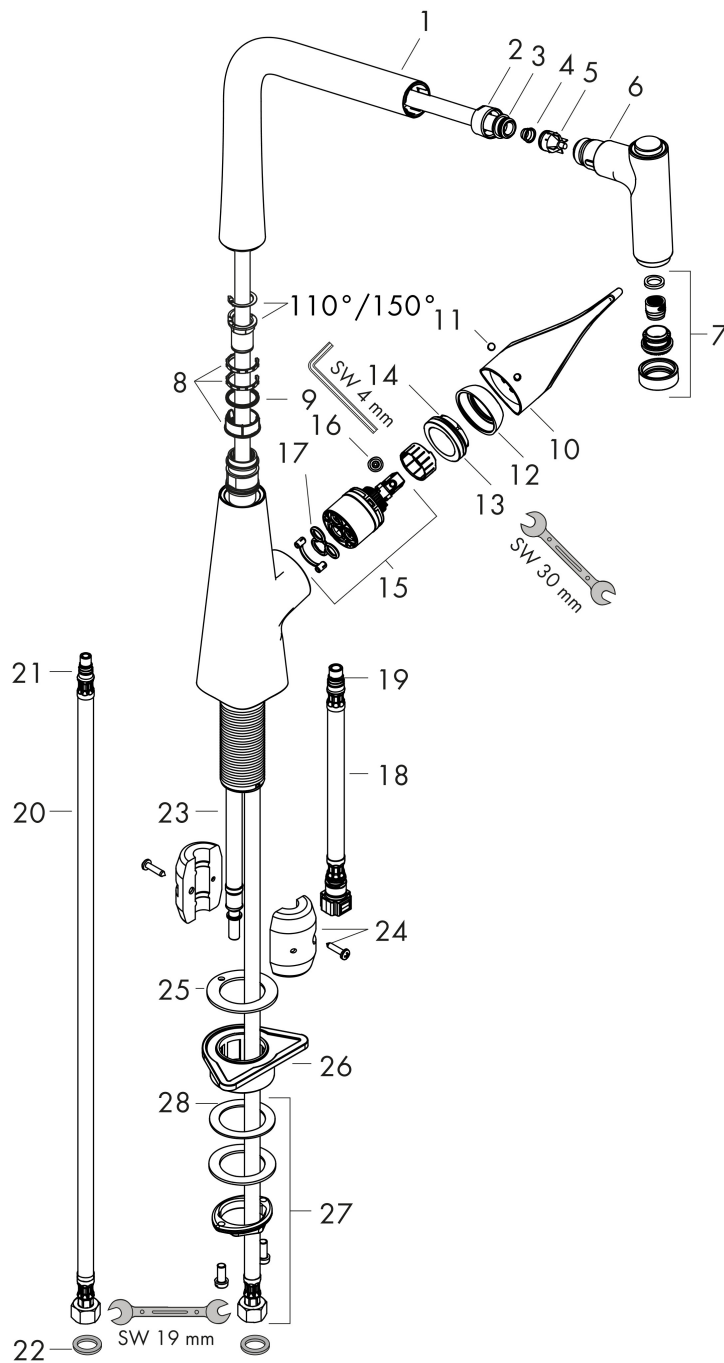

Varumärke	hansgrohe
Art. Namn	Metris M71 1-grepps köksblandare 320, med utdragbar handdusch, 2jet
Art. Nr.	14820800
RSK-nr.	8227555
Ytskikt	Finish av rostfritt stål
Pos	1

Reservdelsritning för byggnadsår: >09/17