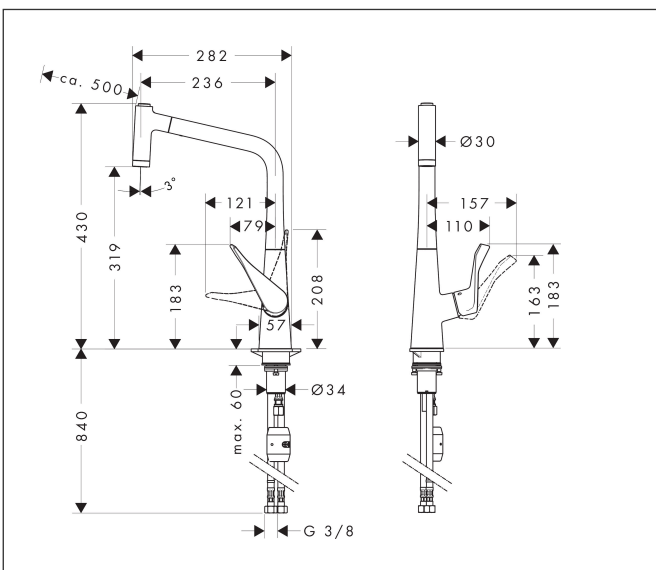

Ritning

Teknologi

Stråltyper

Koder/standarder

- STA 1375

Certifikat