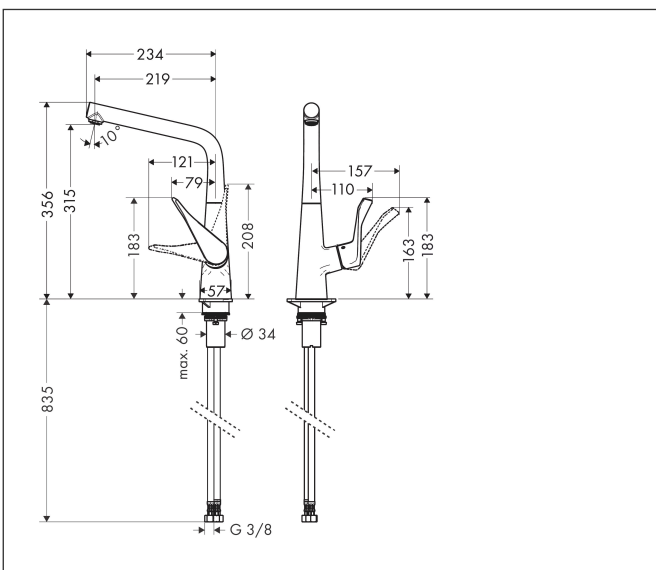

Varumärke	hansgrohe
Art. Namn	Metris M71 1-grepps köksblandare 320, för installation framför fönster, 1 jet
Art. Nr.	14823000
RSK-nr.	8227560
Ytskikt	Krom
Pos	1

Produktbild

Funktioner

- ComfortZone 320
- svängradie inställningsbar i 3 steg på 110°, 150° eller 360°
- monteras framför fönstret
- montering framför fönster, kan läggas plant, bashöjd 57 mm
- laminarstråle
- maximal flödesmängd vid 3 bar: 12 l/min
- keramisk avstängning
- G 3/8 anslutningar
- temperaturbegränsning inställningsbar
- lämplig för genomströmningsberedare
- ljudklass: I
- flödesklass: A
- stänk minskar avsevärt genom mjuk start av vattenflödet
- BREEM: baslinje - max. 12,0 l/min

Ritning

Teknologi

Stråltyper

Koder/standarder

- STA 1375

Certifikat

Varumärke hansgrohe
 Art. Namn **Metris M71** 1-grepps köksblandare 320, för installation framför fönster, 1jet
 Art. Nr. 14823000
 RSK-nr. 8227560
 Ytskikt Krom
 Pos 1

Flödesdiagram

Varumärke	hansgrohe
Art. Namn	Metris M71 1-grepps köksblandare 320, för installation framför fönster, 1 jet
Art. Nr.	14823000
RSK-nr.	8227560
Ytskikt	Krom
Pos	1

Reservdelsritning för byggnadsår: >04/15