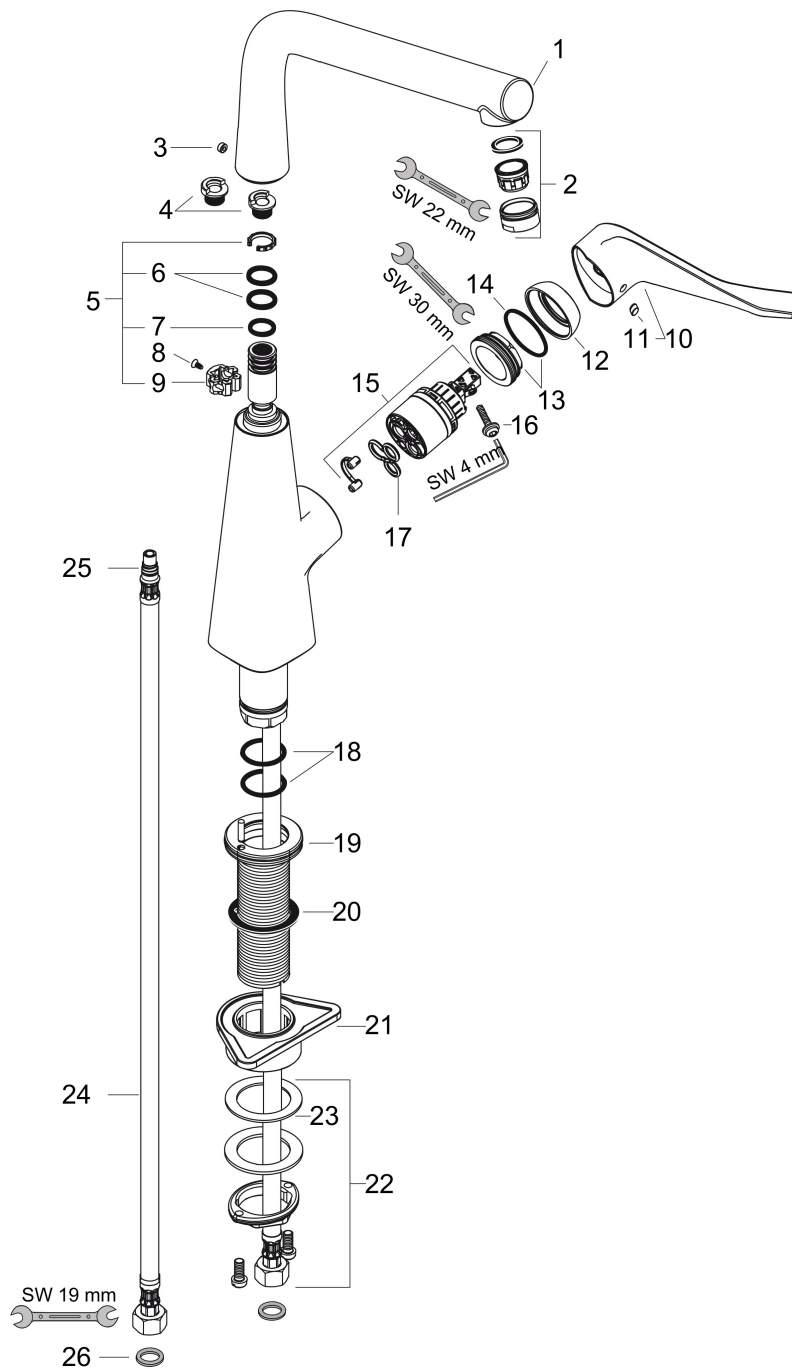

Varumärke	hansgrohe
Art. Namn	Metris M71 1-grepps köksblandare 320, för installation framför fönster, 1 jet
Art. Nr.	14823000
RSK-nr.	8227560
Ytskikt	Krom
Pos	1

Produktbild

Funktioner

- ComfortZone 320
- svängradie inställningsbar i 3 steg på 110°, 150° eller 360°
- monteras framför fönstret
- montering framför fönster, kan läggas plant, bashöjd 57 mm
- laminarstråle
- maximal flödesmängd vid 3 bar: 12 l/min
- keramisk avstängning
- G 3/8 anslutningar
- temperaturbegränsning inställningsbar
- lämplig för genomströmningsberedare
- ljudklass: I
- flödesklass: A
- stänk minskar avsevärt genom mjuk start av vattenflödet
- BREEM: baslinje - max. 12,0 l/min

Flödesdiagram

Varumärke	hansgrohe
Art. Namn	Metris M71 1-grepps köksblandare 320, för installation framför fönster, 1 jet
Art. Nr.	14823000
RSK-nr.	8227560
Ytskikt	Krom
Pos	1

Reservdelsritning för byggnadsår: >04/15

Varumärke	hansgrohe
Art. Namn	Metris M71 1-grepps köksblandare 320, för installation framför fönster, 1jet
Art. Nr.	14823000
RSK-nr.	8227560
Ytskikt	Krom
Pos	1

Reservdelslista för byggnadsår: >04/15

Pos.	Beskrivning	Art.nr.
1	Pip kpl.	98454000
2	perlator laminär M24x1 (15 l/min)	92517000
3	täckbricka, grepp	95181000
4	set av låsringar för pip (110° / 150°)	98486000
5	Tätningset	92646000
6	O-Ring 14x2,5	98189000
7	O-ring 11x3	92481000
8	Skruv	97662000
9	axialring	97558000
10	Grepp	98455000
11	täckbricka, grepp	96338000
12	null	95498000
13	Mutter	97209000
14	O-Ring 32x2	98193000
15	Kartusch kpl.	92730000
16	Säkringsskruv	95140000
17	Tätning	95008000
18	O-ring 24x2,5	98145000
19	O-ring 45x2	92244000
20	Tätning	92582000
21	Fästdel	97523000
22	null	95049000
23	Glidring	97548000
24	Anslutningsslang 900 mm M8x0,75 G3/8	96316000
25	O-ring 7x1,5	98422000
26	Tätningset	95581000