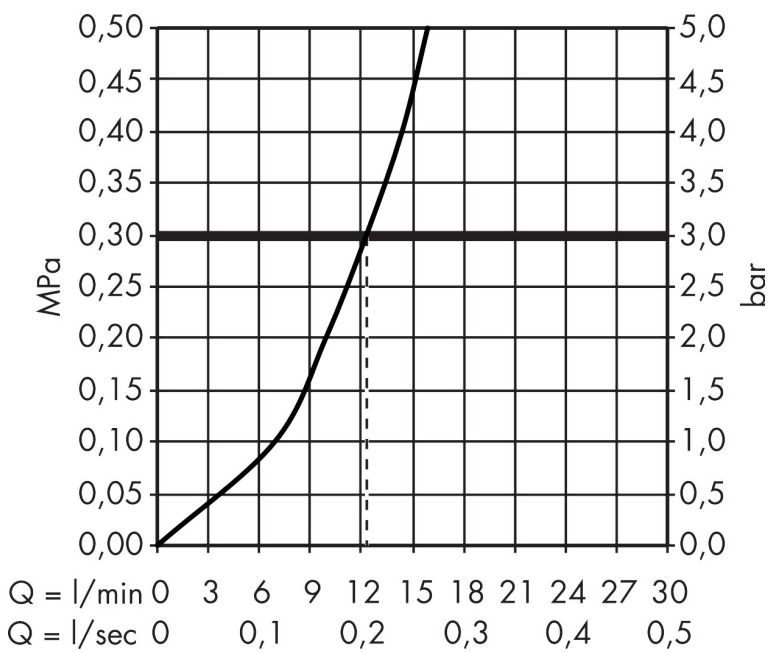

Varumärke hansgrohe
Art. Namn **Metris M71** 1-grepps köksblandare 320, för installation framför fönster, 1jet
Art. Nr. 14823000
RSK-nr. 8227560
Ytskikt Krom
Pos 1

Flödesdiagram