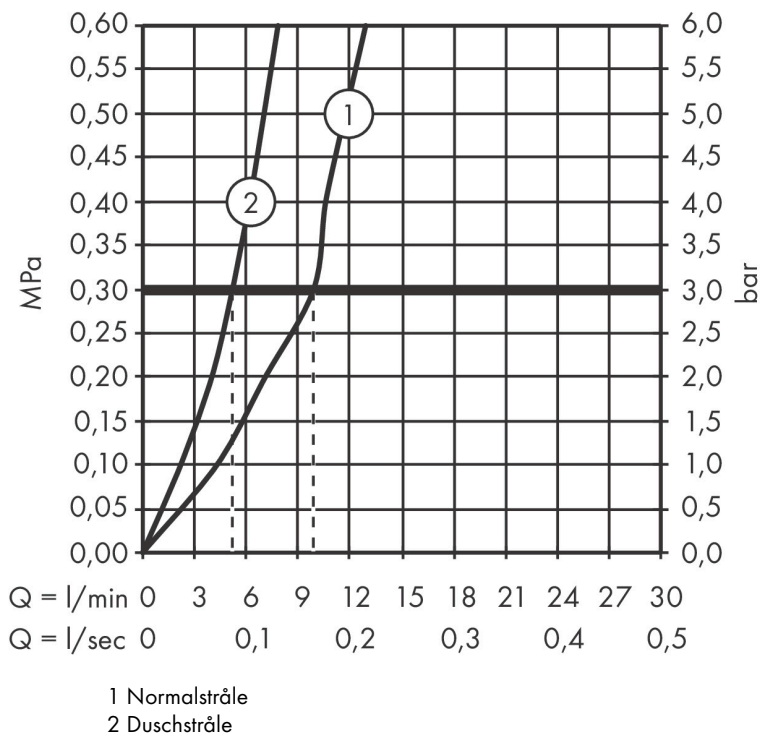

- ComfortZone 240
- svängradie 110° / 150°
- laminarstråle, duschstråle
- låsbar duschstråle som ändras med en tryckknapp och återställs automatiskt när kranen stängs
- MagFit magnetisk duschhållare
- quick connect anslutningslang
- maximal flödesmängd vid 3 bar: 10 l/min
- keramisk avstängning
- G 3/8 anslutningar
- temperaturbegränsning inställningsbar
- backventil integrerad
- lämplig för genomströmningsberedare
- förlängningsmått upp till 50 cm
- ljudklass: I
- flödesklass: O
- BREEAM: nivå 1 - max. 10,0 l/min

Teknologi

Stråltyper

Certifikat

Varumärke hansgrohe
 Art. Namn **Focus M41** 1-grepps köksblandare 240, med utdragbar handdusch, 2jet
 Art. Nr. 31815000
 RSK-nr. 8227561
 Ytskikt Krom
 Pos 1

Flödesdiagram