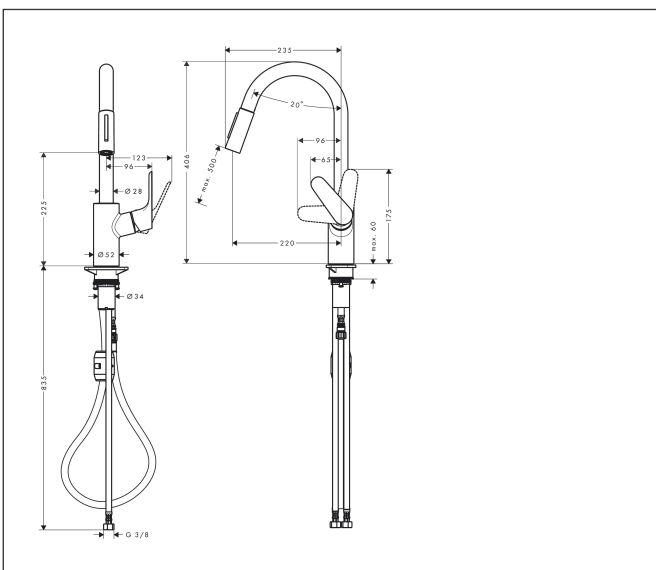

Varumärke	hansgrohe
Art. Namn	Focus M41 1-grepps köksblandare 240, med utdragbar handdusch, 2jet
Art. Nr.	31815000
RSK-nr.	8227561
Ytskikt	Krom
Pos	1

Produktbild

Ritning

Koder/standarder

- STA 1375

Funktioner

- ComfortZone 240
- svängradie 110° / 150°
- laminarstråle, duschstråle
- låsbar duschstråle som ändras med en tryckknapp och återställs automatiskt när kranen stängs
- MagFit magnetisk duschhållare
- quick connect anslutningslang
- maximal flödesmängd vid 3 bar: 10 l/min
- keramisk avstängning
- G 3/8 anslutningar
- temperaturbegränsning inställningsbar
- backventil integrerad
- lämplig för genomströmningsberedare
- förlängningsmått upp till 50 cm
- ljudklass: I
- flödesklass: O
- BREEAM: nivå 1 - max. 10,0 l/min

Teknologi

Stråltyper

Certifikat

Varumärke hansgrohe
 Art. Namn **Focus M41** 1-grepps köksblandare 240, med utdragbar handdusch, 2jet
 Art. Nr. 31815000
 RSK-nr. 8227561
 Ytskikt Krom
 Pos 1

Flödesdiagram

Varumärke	hansgrohe
Art. Namn	Focus M41 1-grepps köksblandare 240, med utdragbar handdusch, 2jet
Art. Nr.	31815000
RSK-nr.	8227561
Ytskikt	Krom
Pos	1

Reservdelsritning för byggnadsår: >08/19

Varumärke	hansgrohe
Art. Namn	Focus M41 1-grepps köksblandare 240, med utdragbar handdusch, 2jet
Art. Nr.	31815000
RSK-nr.	8227561
Ytskikt	Krom
Pos	1