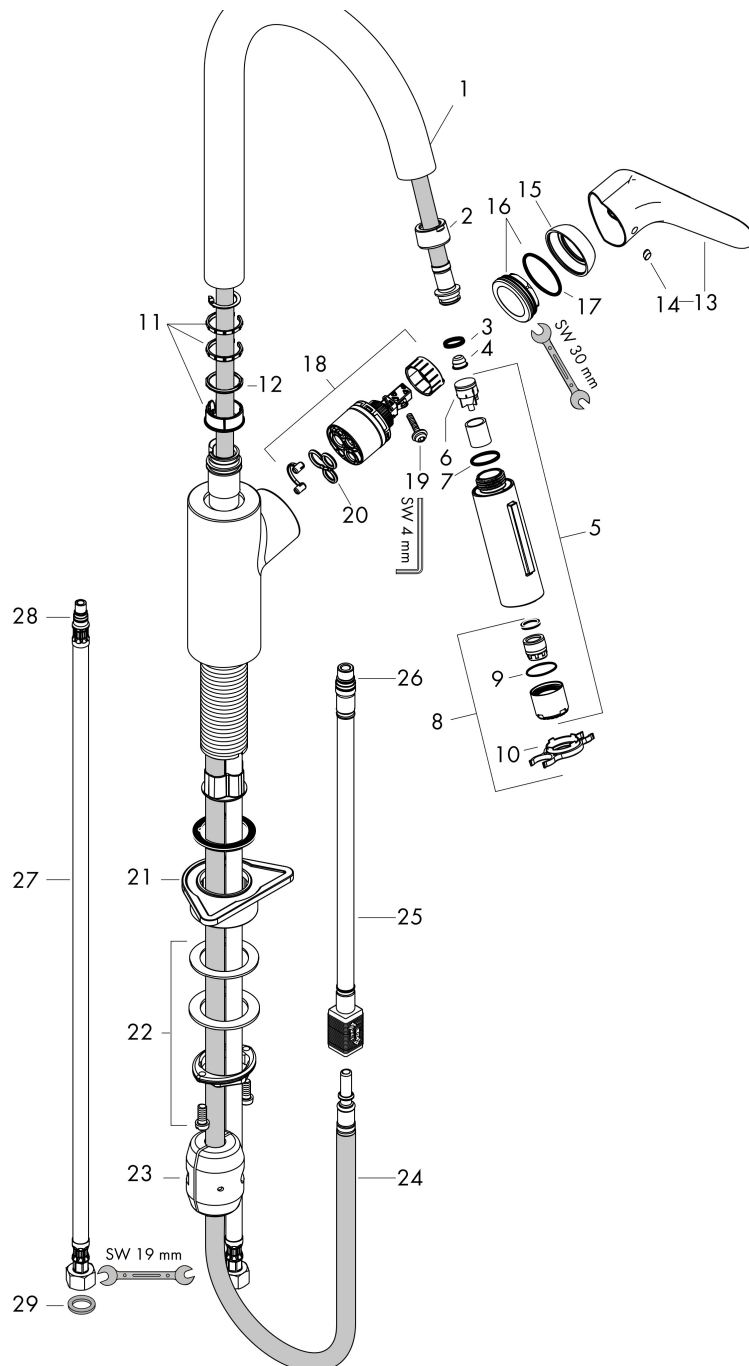

- ComfortZone 240
- svängradie 110° / 150°
- laminarstråle, duschstråle
- låsbar duschstråle som ändras med en tryckknapp och återställs automatiskt när kranen stängs
- MagFit magnetisk duschhållare
- quick connect anslutningslang
- maximal flödesmängd vid 3 bar: 10 l/min
- keramisk avstängning
- G 3/8 anslutningar
- temperaturbegränsning inställningsbar
- backventil integrerad
- lämplig för genomströmningsberedare
- förlängningsmått upp till 50 cm
- ljudklass: I
- flödesklass: O
- BREEAM: nivå 1 - max. 10,0 l/min

Teknologi

Stråltyper

Certifikat

Varumärke hansgrohe
 Art. Namn **Focus M41** 1-grepps köksblandare 240, med utdragbar handdusch, 2jet
 Art. Nr. 31815000
 RSK-nr. 8227561
 Ytskikt Krom
 Pos 1

Flödesdiagram

Varumärke	hansgrohe
Art. Namn	Focus M41 1-grepps köksblandare 240, med utdragbar handdusch, 2jet
Art. Nr.	31815000
RSK-nr.	8227561
Ytskikt	Krom
Pos	1

Reservdelsritning för byggnadsår: >08/19

Varumärke	hansgrohe
Art. Namn	Focus M41 1-grepps köksblandare 240, med utdragbar handdusch, 2jet
Art. Nr.	31815000
RSK-nr.	8227561
Ytskikt	Krom
Pos	1

Reservdelstlista för byggnadsår: >08/19

Pos.	Beskrivning	Art.nr.
1	Pip kpl.	95562000
2	Mutter	92755000
3	O-ring 11x2	98127000
4	Sil	97735000
5	Utdragbar dusch	98459000
6	Backventil-set DW 15	97350000
7	O-ring 18x1,5	98231000
8	perlator laminär M22x1 (15 l/min)	95909000
9	O-ring 20x1	98140000
10	serviceverktyg	95910000
11	Glidningsset	93428000
12	O-ring 21x2,5	98211000
13	Grepp	98460000
14	täckbricka, grepp	96338000
15	null	95498000
16	Mutter	97209000
17	O-Ring 32x2	98193000
18	Kartusch kpl.	92730000
19	Säkringsskruv	95140000
20	Tätning	95008000
21	Fästdel	97523000
22	null	93253000
23	Vikt	92500000
24	Slang 1,50 m	95507000
25	Anslutningsslang 600 mm M10x1	95561000
26	O-ring 8x1,75	97827000
27	Anslutningsslang 900 mm M8x0,75 G3/8	96316000
28	O-ring 7x1,5	98422000
29	Tätningsset	95581000