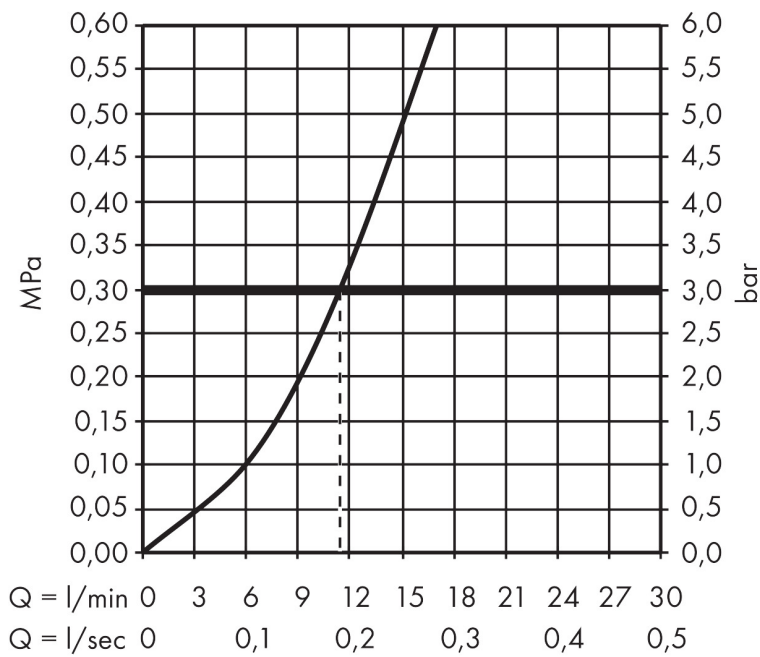

Varumärke	hansgrohe
Art. Namn	Focus M41 1-grepps köksblandare 280, 1jet
Art. Nr.	31817000
RSK-nr.	8227563
Ytskikt	Krom
Pos	1

Produktbild

Ritning

Koder/standarder

- STA 1375

Funktioner

- ComfortZone 280
- svängradie inställningsbar i 3 steg på 110°, 150° eller 360°
- normalstråle
- maximal flödesmängd vid 3 bar: 12 l/min
- keramisk avstängning
- G 3/8 anslutningar
- temperaturbegränsning inställningsbar
- lämplig för genomströmningsberedare
- ljudklass: I
- flödesklass: O
- BREEAM: baslinje - max. 12,0 l/min

Teknologi

Stråltyper

Cerifikat

Varumärke hansgrohe
 Art. Namn **Focus M41** 1-grepps köksblandare 280, 1jet
 Art. Nr. 31817000
 RSK-nr. 8227563
 Ytskikt Krom
 Pos 1

Flödesdiagram

Varumärke	hansgrohe
Art. Namn	Focus M41 1-grepps köksblandare 280, 1jet
Art. Nr.	31817000
RSK-nr.	8227563
Ytskikt	Krom
Pos	1