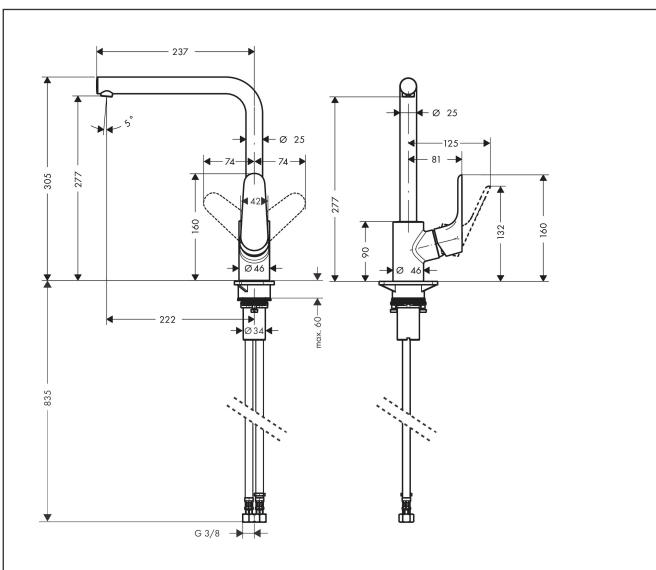

Varumärke	hansgrohe
Art. Namn	Focus M41 1-grepps köksblandare 280, 1jet
Art. Nr.	31817000
RSK-nr.	8227563
Ytskikt	Krom
Pos	1

Produktbild

Ritning

Koder/standarder

- STA 1375

Funktioner

- ComfortZone 280
- svängradie inställningsbar i 3 steg på 110°, 150° eller 360°
- normalstråle
- maximal flödesmängd vid 3 bar: 12 l/min
- keramisk avstängning
- G 3/8 anslutningar
- temperaturbegränsning inställningsbar
- lämplig för genomströmningsberedare
- ljudklass: I
- flödesklass: O
- BREEAM: baslinje - max. 12,0 l/min

Teknologi

Stråltyper

Cerifikat

Varumärke hansgrohe
 Art. Namn **Focus M41** 1-grepps köksblandare 280, 1jet
 Art. Nr. 31817000
 RSK-nr. 8227563
 Ytskikt Krom
 Pos 1

Flödesdiagram

Varumärke	hansgrohe
Art. Namn	Focus M41 1-grepps köksblandare 280, 1jet
Art. Nr.	31817000
RSK-nr.	8227563
Ytskikt	Krom
Pos	1

Reservdelsritning för byggnadsår: >07/13

Varumärke hansgrohe
 Art. Namn **Focus M41** 1-grepps köksblandare 280, 1jet
 Art. Nr. 31817000
 RSK-nr. 8227563
 Ytskikt Krom
 Pos 1

Reservdelstlista för byggnadsår: >07/13

Pos.	Beskrivning	Art.nr.
1	Pip kpl.	98489000
2	Luftblandare M18x1 (15 l/min)	98490000
3	set av låsringar för pip (110° / 150°)	98486000
4	Tätningssset	92646000
5	O-Ring 14x2,5	98189000
6	Skruv	97662000
7	axialring	97558000
8	Grepp	98460000
9	täckbricka, grepp	96338000
10	null	95498000
11	Mutter	97209000
12	O-Ring 32x2	98193000
13	Kartusch kpl.	92730000
14	Säkringsskruv	95140000
15	Tätning	95008000
16	Fästdel	97523000
17	null	95049000
18	Glidring	97548000
19	Anslutningsslang 900 mm M8x0,75 G3/8	98758000
20	O-ring 7x1,5	98422000
21	Tätningssset	95581000
a	set av låsringar för pip (60° / 80°)	92259000