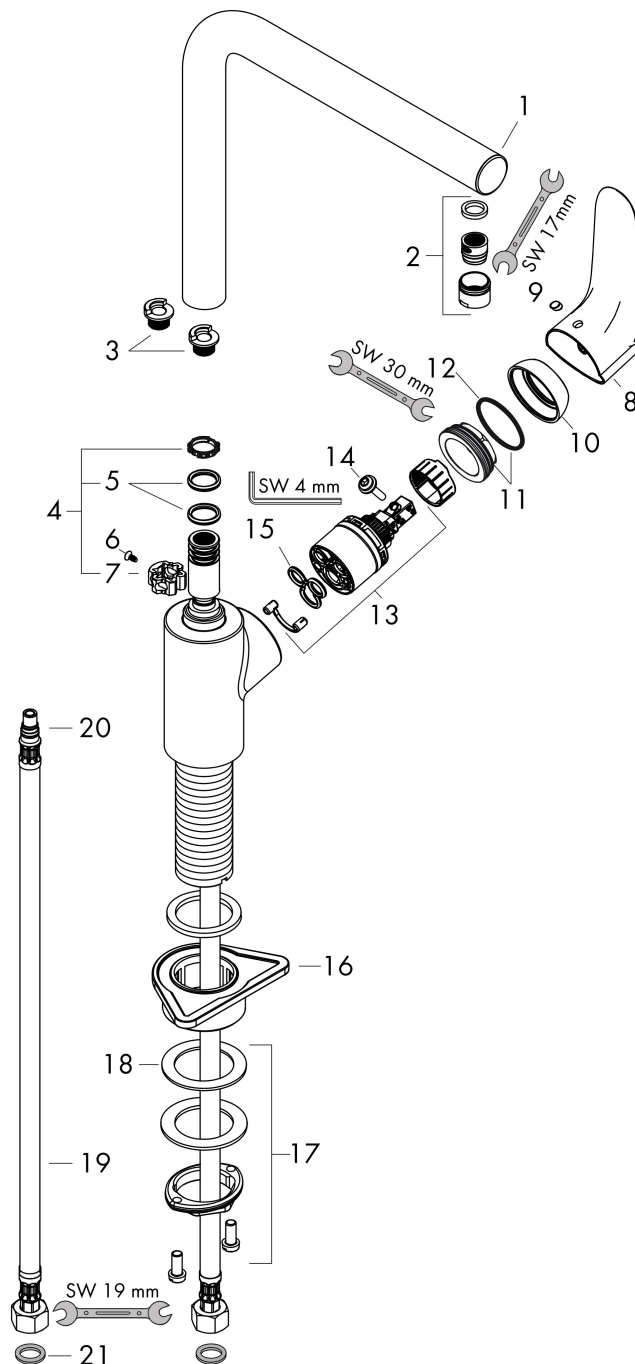

Varumärke	hansgrohe
Art. Namn	Focus M41 1-grepps köksblandare 280, 1jet
Art. Nr.	31817000
RSK-nr.	8227563
Ytskikt	Krom
Pos	1

Produktbild

Ritning

Koder/standarder

- STA 1375

Funktioner

- ComfortZone 280
- svängradie inställningsbar i 3 steg på 110°, 150° eller 360°
- normalstråle
- maximal flödesmängd vid 3 bar: 12 l/min
- keramisk avstängning
- G 3/8 anslutningar
- temperaturbegränsning inställningsbar
- lämplig för genomströmningsberedare
- ljudklass: I
- flödesklass: O
- BREEAM: baslinje - max. 12,0 l/min

Teknologi

Stråltyper

Cerifikat

Varumärke hansgrohe
 Art. Namn **Focus M41** 1-grepps köksblandare 280, 1jet
 Art. Nr. 31817000
 RSK-nr. 8227563
 Ytskikt Krom
 Pos 1

Flödesdiagram

Varumärke	hansgrohe
Art. Namn	Focus M41 1-grepps köksblandare 280, 1jet
Art. Nr.	31817000
RSK-nr.	8227563
Ytskikt	Krom
Pos	1

Reservdelsritning för byggnadsår: >07/13

Varumärke hansgrohe
 Art. Namn **Focus M41** 1-grepps köksblandare 280, 1jet
 Art. Nr. 31817000
 RSK-nr. 8227563
 Ytskikt Krom
 Pos 1

Reservdelstlista för byggnadsår: >07/13

Pos.	Beskrivning	Art.nr.
1	Pip kpl.	98489000
2	Luftblandare M18x1 (15 l/min)	98490000
3	set av låsringar för pip (110° / 150°)	98486000
4	Tätningssset	92646000
5	O-Ring 14x2,5	98189000
6	Skruv	97662000
7	axialring	97558000
8	Grepp	98460000
9	täckbricka, grepp	96338000
10	null	95498000
11	Mutter	97209000
12	O-Ring 32x2	98193000
13	Kartusch kpl.	92730000
14	Säkringsskruv	95140000
15	Tätning	95008000
16	Fästdel	97523000
17	null	95049000
18	Glidring	97548000
19	Anslutningsslang 900 mm M8x0,75 G3/8	98758000
20	O-ring 7x1,5	98422000
21	Tätningssset	95581000
a	set av låsringar för pip (60° / 80°)	92259000