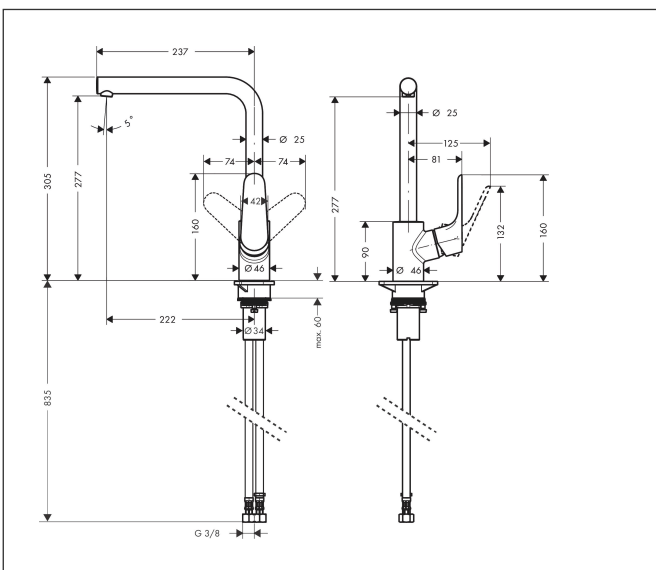

Ritning

Teknologi

Stråltyper

Koder/standarder

- STA 1375

Certifikat