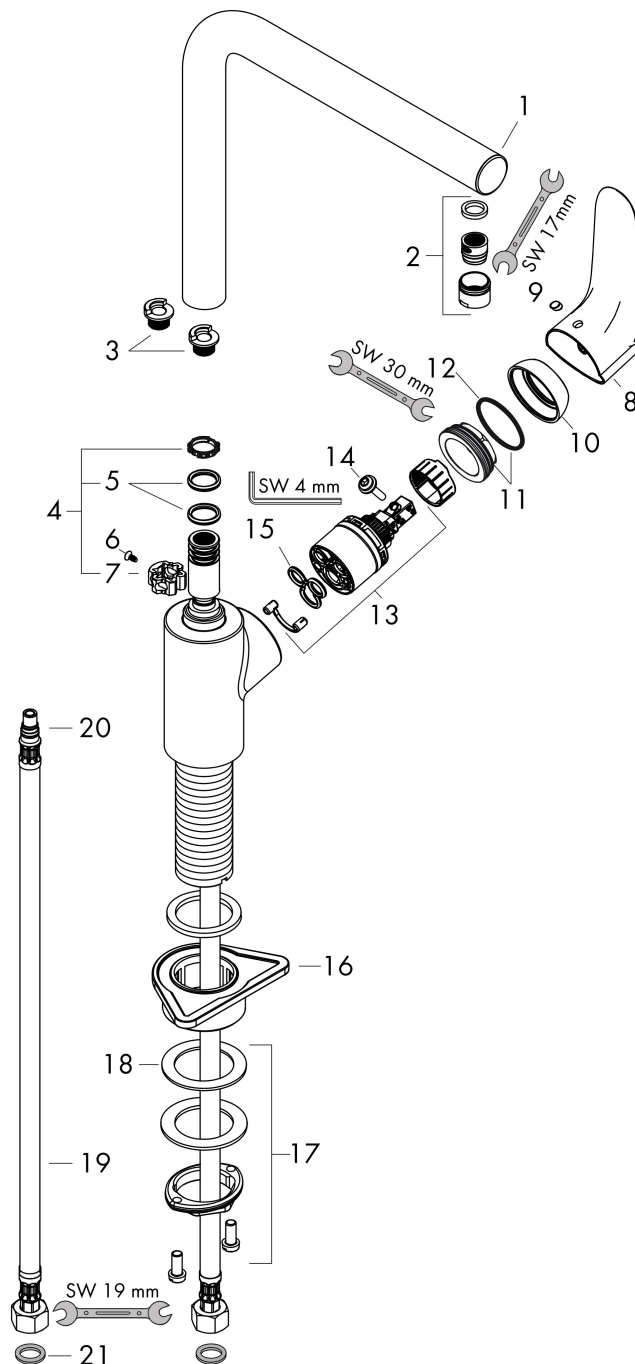

Varumärke	hansgrohe
Art. Namn	Focus M41 1-grepps köksblandare 280, 1jet
Art. Nr.	31817800
RSK-nr.	8227564
Ytskikt	Finish av rostfritt stål
Pos	1

Reservdelsritning för byggnadsår: >07/13