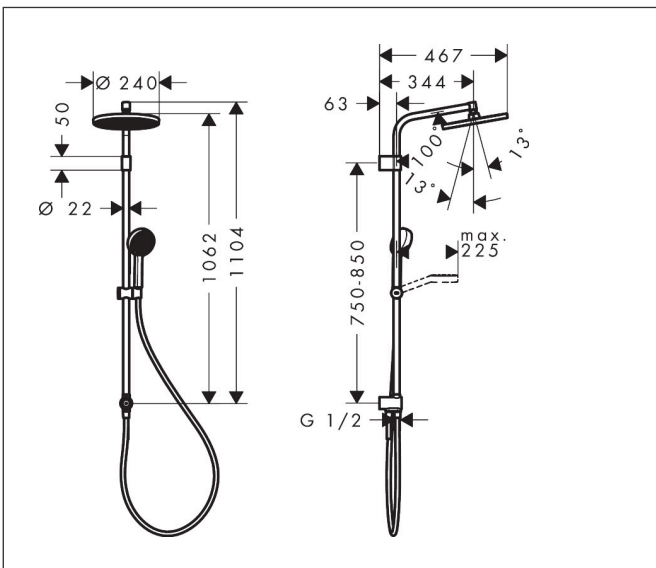

Varumärke	hansgrohe
Art. Namn	Activera S Showerpipe 240 1jet EcoSmart Reno Varia
Art. Nr.	28074000
RSK-nr.	8231124
Ytsikt	Krom
Pos	1

Produktbild

Ritning

Funktioner

- består av: huvuddusch, handdusch, duschstång, glidfäste, duschslang
- huvuddusch Activera S 240 1jet
- duschhuvudsstorlek huvuddusch: 240 mm
- stråltyp huvuddusch Rain
- strålskivans yta: grafit
- stråltyp handdusch: Rain, Impact Rain
- maximal flödes hastighet för Showerpipe vid 3 bar: 8 l/min
- min. driftstryck: 1 bar
- max. driftstryck: 10 bar
- kulle: huvuddusch med justerbar vinkel
- två funktioner kan inte användas samtidigt
- monteringsstyp: utanpåliggande montering
- variabelt väggfäste
- variabelt borrhålsavstånd: 750 - 850 mm
- röret kan förkortas i höjdd
- duschstång diameter: 22 mm
- höjjusterbart glidfäste med låsbart tryckknappsglidfäste
- duscharmslängd: 344 mm
- isolerad vattenledning
- vattenanslutning: Isiflex duschslang 80 cm
- anslutningsgänga: G 1/2"
- EU taxonomy: max 8 l/min - (DNSH)
- LEED: baslinje - max. 9,5 l/min
- avtagbart duschhuvud