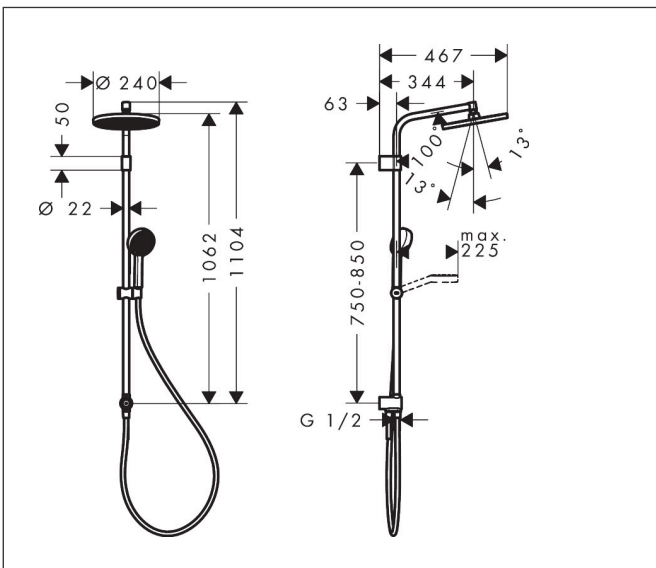

Varumärke	hansgrohe
Art. Namn	Activera S Showerpipe 240 1jet EcoSmart Reno Varia
Art. Nr.	28074670
RSK-nr.	8231125
Ytsikt	Matt svart
Pos	1

Produktbild

Ritning

Funktioner

- består av: huvuddusch, handdusch, duschstång, glidfäste, duschslang
- huvuddusch Activera S 240 1jet
- duschhuvudsstorlek huvuddusch: 240 mm
- stråltyp huvuddusch Rain
- strålskivans yta: grafit
- stråltyp handdusch: Rain, ImpactRain
- maximal flödes hastighet för Showerpipe vid 3 bar: 8 l/min
- min. driftstryck: 1 bar
- max. driftstryck: 10 bar
- kulle: huvuddusch med justerbar vinkel
- två funktioner kan inte användas samtidigt
- monteringsstyp: utanpåliggande montering
- variabelt väggfäste
- variabelt borrhålsavstånd: 750 - 850 mm
- röret kan förkortas i höjdd
- duschstång diameter: 22 mm
- höjjusterbart glidfäste med låsbart tryckknappsglidfäste
- duscharmslängd: 344 mm
- isolerad vattenledning
- vattenanslutning: Isiflex duschslang 80 cm
- anslutningsgänga: G 1/2"
- EU taxonomy: max 8 l/min - (DNSH)
- LEED: baslinje - max. 9,5 l/min
- avtagbart duschhuvud