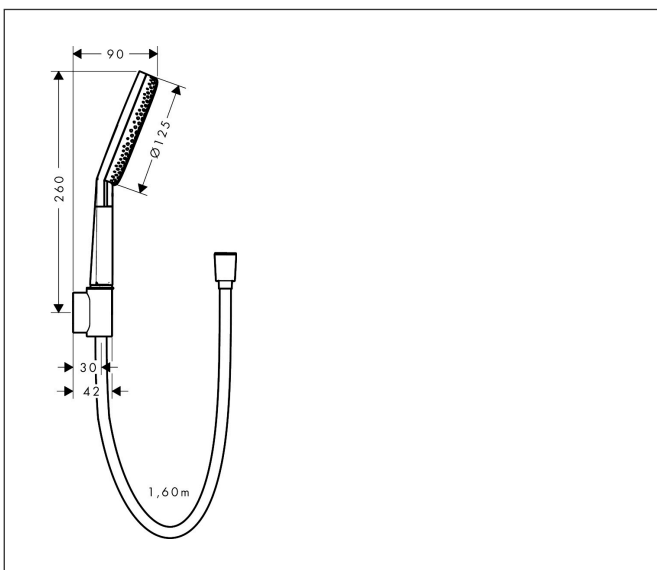

Varumärke
Art. Namn

hansgrohe
Raindance Alive Select S Duschhållareset 125 3jet EcoSmart med
textilduschslang 160 cm

Art. Nr.
RSK-nr.
Ytskikt
Pos

24611340
8232099
Borstad svart krom PVD
1

Produktbild

Ritning

Funktioner

- består av: handdusch, duschhållare, textilduschslang
- duschhuvud storlek: 125 mm
- stråltyp: RainAir, PowderRain, Massagestråle
- bekväm stråltypsombeställning via Select-knapp
- strålskivans yta: grafit
- maximal flödesmängd vid 3 bar: 7,1 l/min
- lämplig för genomströmningsberedare
- unik design med flerfärgat flätat garn
- garnet är tillverkat av återvunnen PET
- varmt, bomullsliknande material känns behagligt mot huden
- armatursida: cylindrisk mutter, handduschsida: konisk mutter
- kulle förhindrar att slangen vrider sig
- duschslangens längd: 1600 mm
- integrerad hållare
- väggmontering: monteras med skruvar
- sköljbar skärmtätning
- EU taxonomy: max 8 l/min - (DNSH)
- LEED: baslinje - max. 9,5 l/min
- BREEAM: nivå 2 - max. 8,0 l/min
- handduschhållare i metall

Teknologi

Stråltyper

Varumärke hansgrohe
 Art. Namn **Raindance Alive Select S** Duschhållareset 125 3jet EcoSmart med
 textilduschslang 160 cm
 Art. Nr. 24611340
 RSK-nr. 8232099
 Ytskikt Borstad svart krom PVD
 Pos 1