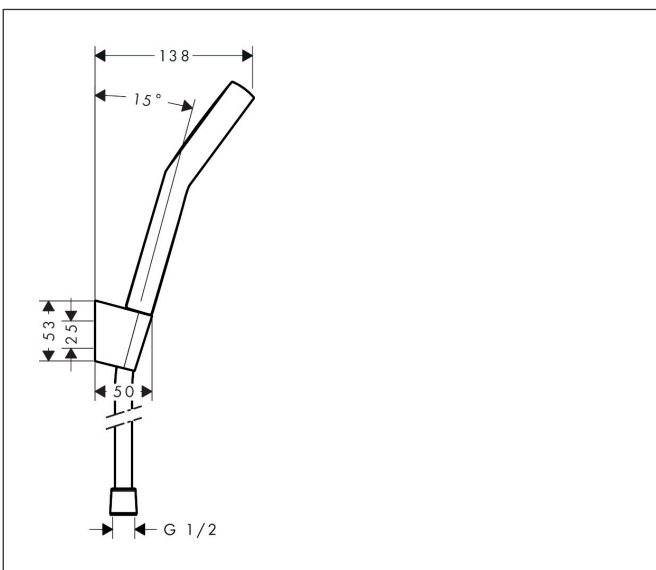

Varumärke	hansgrohe
Art. Namn	Activera Select S Duschhållareset 95 2jet EcoSmart med duschslang 125 cm
Art. Nr.	28052000
RSK-nr.	8232103
Ytskikt	Krom
Pos	1

Produktbild

Funktioner

- består av: duschhållare, duschslang, handdusch
- duschhuvud storlek: 95 mm
- stråltyp: Rain, ImpactRain
- bekväm stråltypsombeställning via Select-knapp
- maximal flödesmängd vid 3 bar: 7,2 l/min
- duschslang med konformad mutter i båda ändarna
- kulle förhindrar att slangen vrider sig
- duschslangens längd: 1250 mm
- väggfästen av plast
- väggmontering: monteras med skruvar
- sköljbar skärmtätning
- skyddad mot återströmning
- EU taxonomy: max 8 l/min - (DNSH)
- LEED: baslinje - max. 9,5 l/min
- BREEAM: nivå 2 - max. 8,0 l/min
- flödesmängd Rain (vid 3 bar): 7,2 l/min

Ritning

Teknologi

Stråltyper