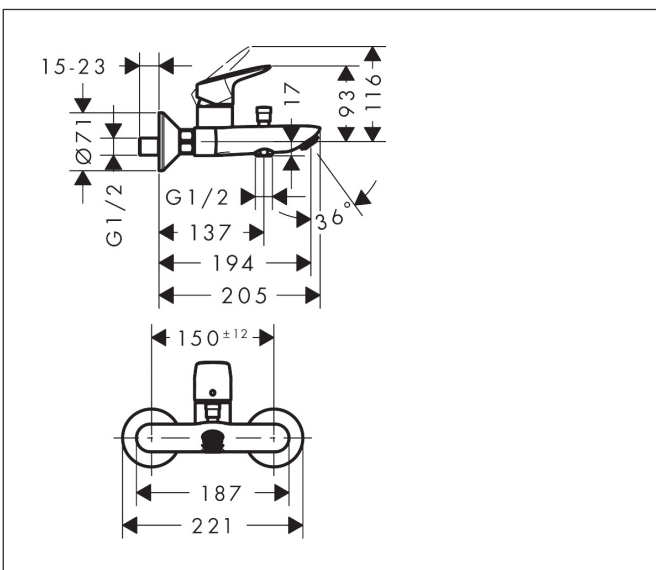

Ritning

Teknologi

Certifikat

Koder/standarder

- STA 1396