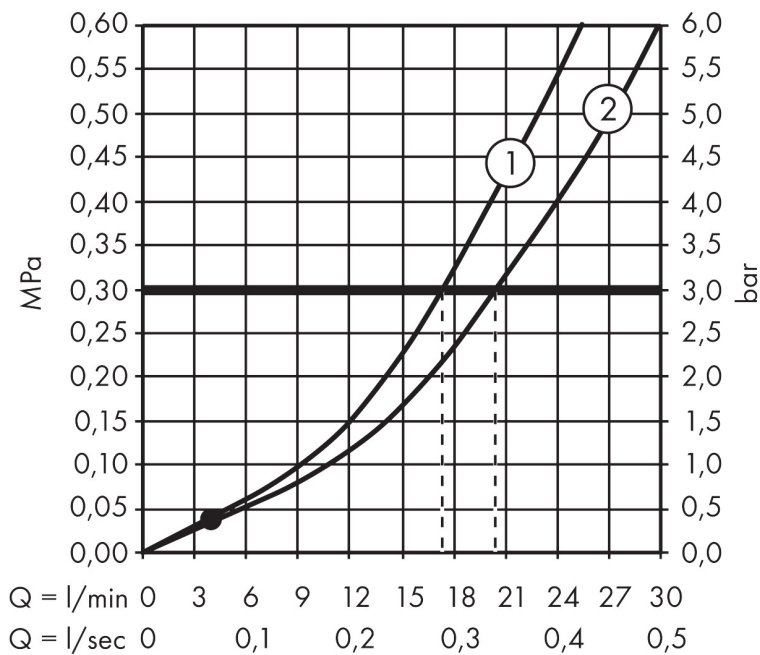

Varumärke hansgrohe
Art. Namn **Logis** 1-grepps kar-/duschblandare
Art. Nr. 71400000
RSK-nr. 8232210
Ytskikt Krom
Pos 1

Flödesdiagram

1 Shower outlet with 1B-resistance
2 Avlopp kar