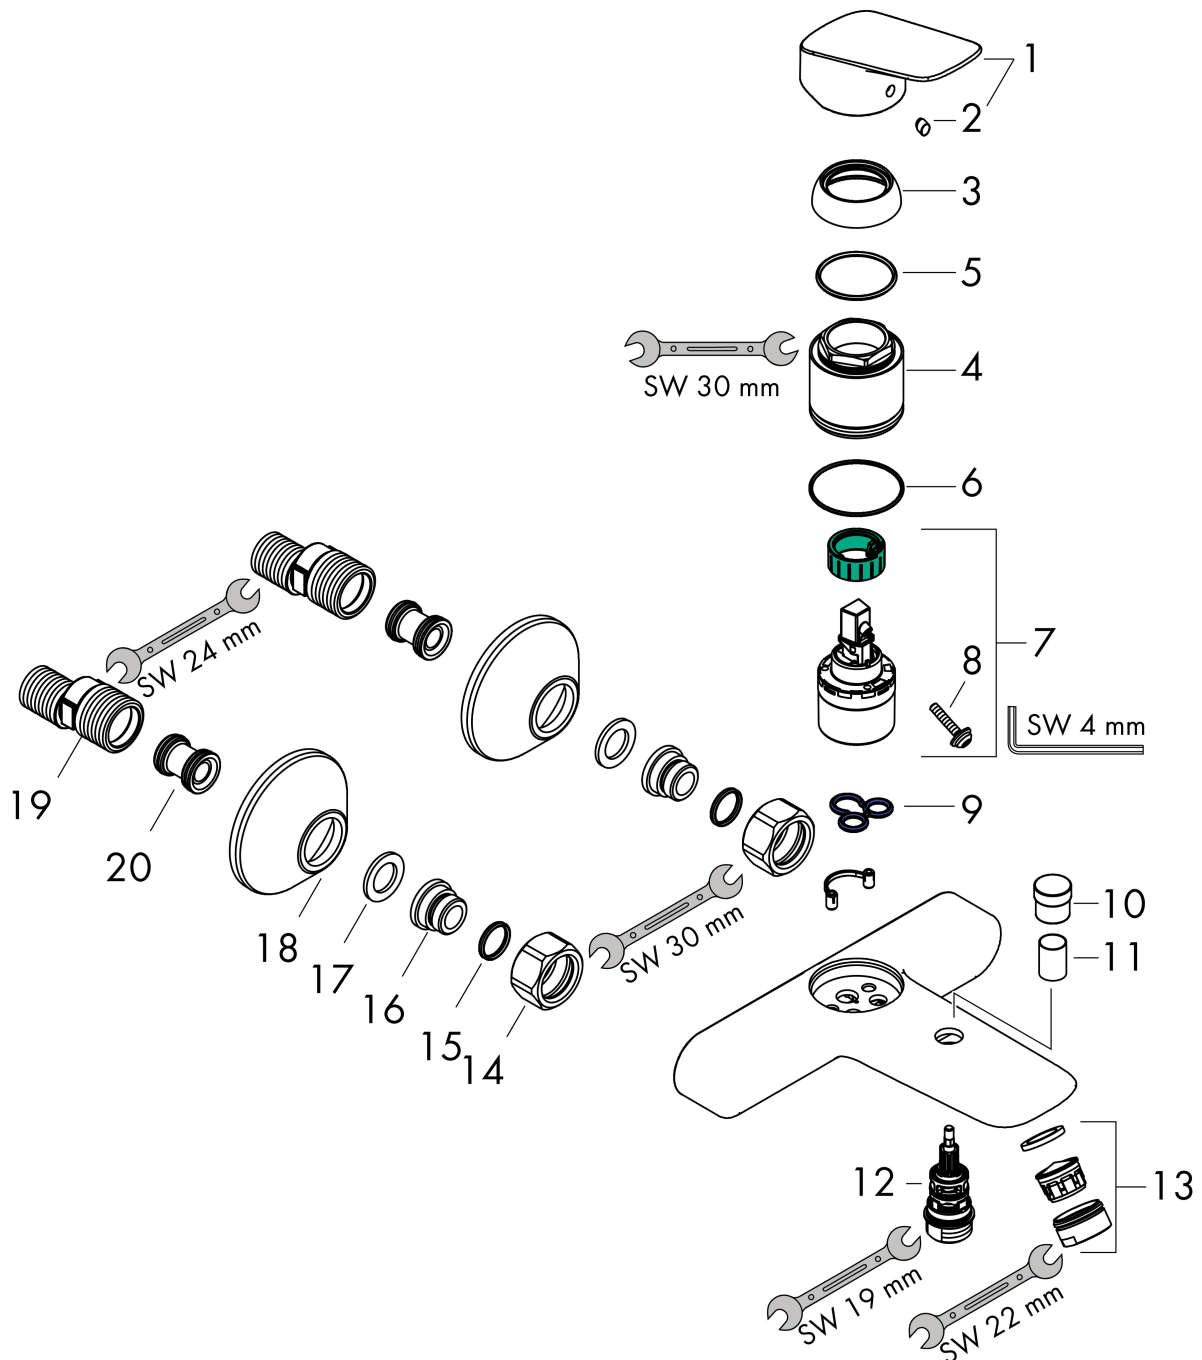

Varumärke	hansgrohe
Art. Namn	Logis 1-grepps kar-/duschblandare
Art. Nr.	71400000
RSK-nr.	8232210
Ytskikt	Krom
Pos	1

Reservdelsritning för byggnadsår: >01/15