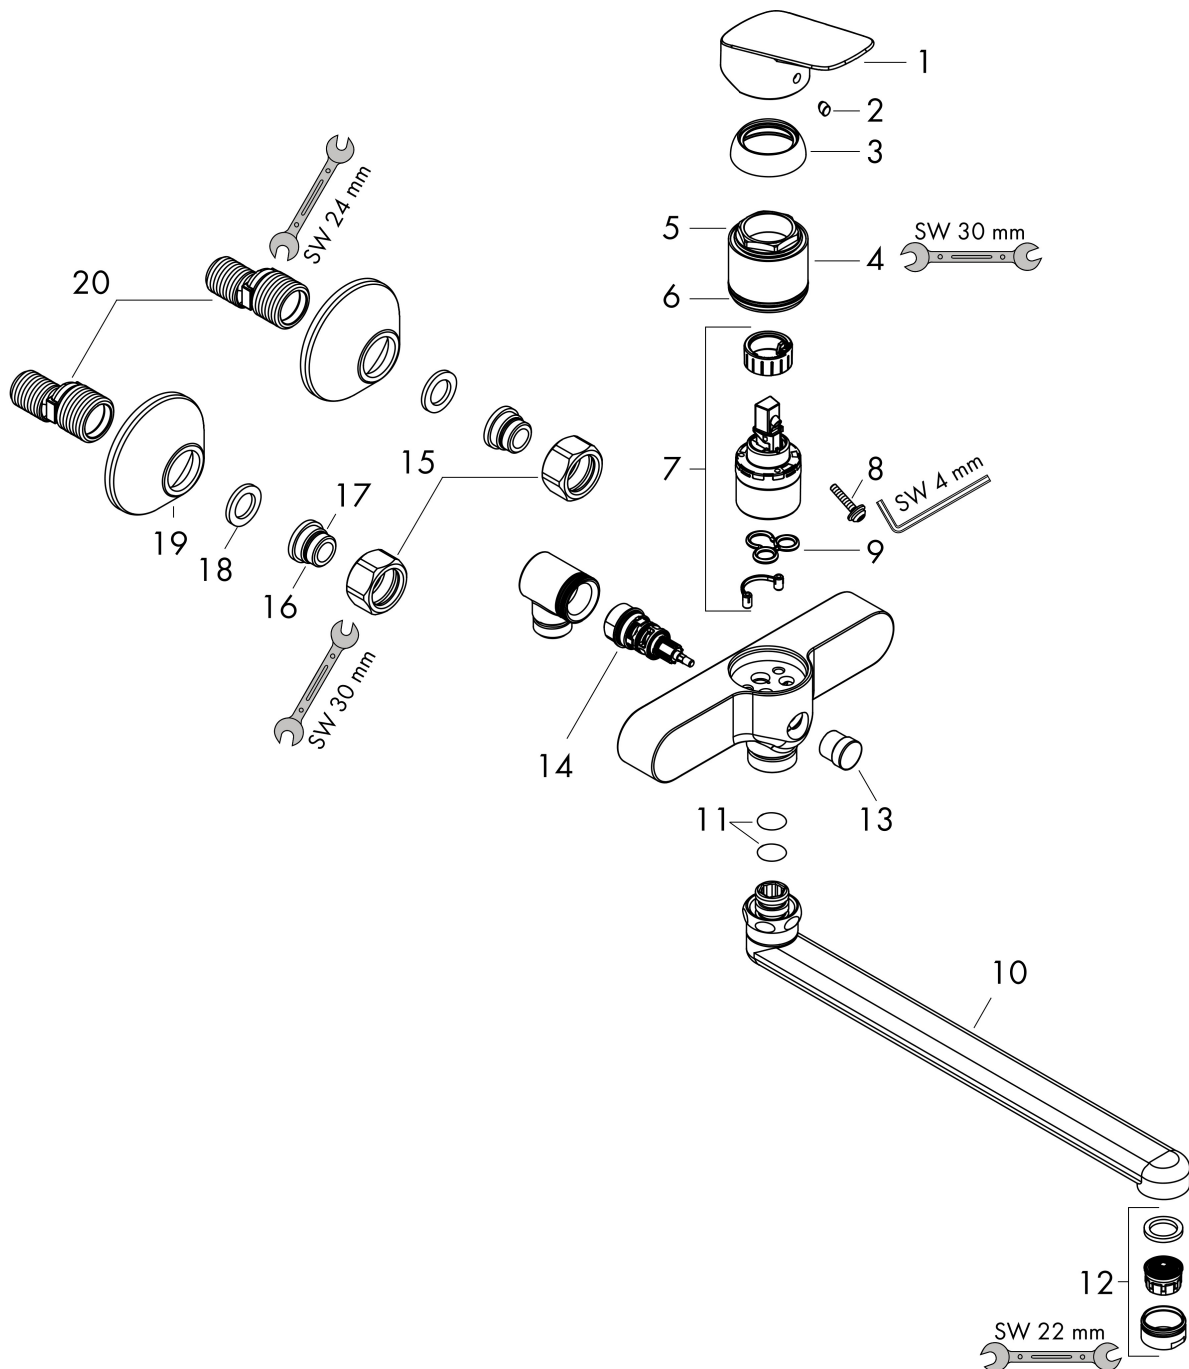

Varumärke	hansgrohe
Art. Namn	Logis 1-grepps badkarsblandare med lång pip
Art. Nr.	71402000
RSK-nr.	8232269
Ytskikt	Krom
Pos	1

Reservdelsritning för byggnadsår: >01/16