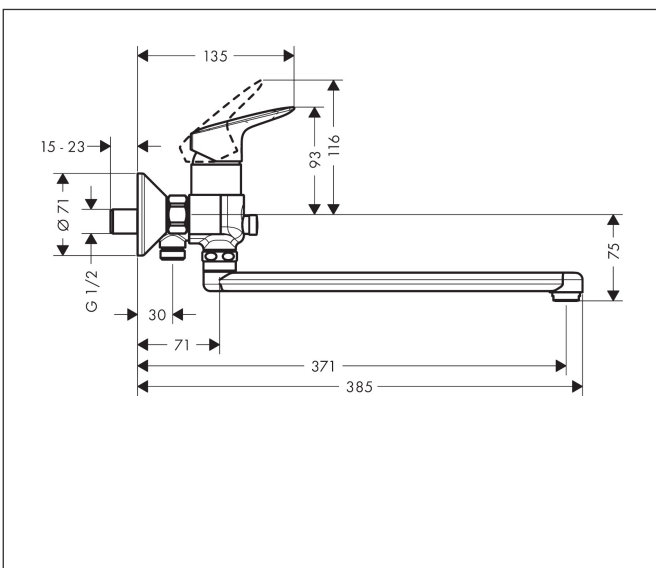

Varumärke	hansgrohe
Art. Namn	Logis 1-grepps badkarsblandare med lång pip
Art. Nr.	71402000
RSK-nr.	8232269
Ytsikt	Krom
Pos	1

Produktbild

Funktioner

- överhäng: 300 mm
- stickmått: 150 ± 12 mm
- stråltyp blandare: normalstråle
- maximal flödesmängd vid 3 bar: 16 l/min
- flödesmängd för badkarspip vid 3 bar: 16 l/min
- flödesmängd handdusch vid 3 bar: 7,5 l/min
- keramisk avstängning
- temperaturbegränsning inställningsbar
- omställare med automatisk återställning
- lämplig för genomströmningsberedare
- anslutningstyp: S-anslutningar
- väggmonterad

Ritning

Teknologi

Certifikat