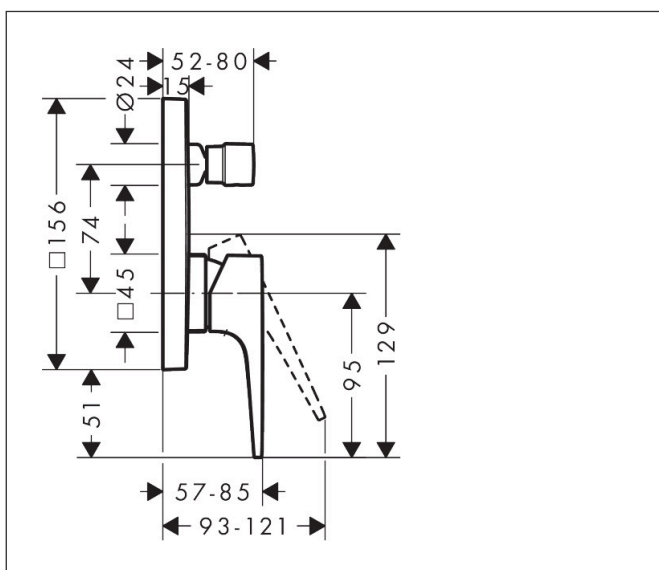

| | |
|-----------|--|
| Varumärke | hansgrohe |
| Art. Namn | Metropol 1-grepps badkarsblandare för inbyggnad |
| Art. Nr. | 32545990 |
| RSK-nr. | 8232390 |
| Ytskikt | Polerad guld-optik PVD |
| Pos | 1 |

Produktbild

Funktioner

- flödesmängd övre utlopp: 21 l/min
- flödesmängd nedre utlopp: 29 l/min
- maximal flödesmängd vid 3 bar: 29 l/min
- keramisk avstängning
- temperaturbegränsning inställningsbar
- omställare med automatisk återställning
- med ljuddämpare
- ljudklass: I
- anslutningstyp: inbyggnadsdel
- väggmonterad
- flödesklass: C, S

Ritning

Certifikat

Koder/standarder

- STA 1392

Varumärke hansgrohe
 Art. Namn **Metropol** 1-grepps badkarsblandare för inbyggnad
 Art. Nr. 32545990
 RSK-nr. 8232390
 Ytskikt Polerad guld-optik PVD
 Pos 1

Reservdelsritning för byggnadsår: >07/19

Varumärke hansgrohe
 Art. Namn **Metropol** 1-grepps badkarsblandare för inbyggnad
 Art. Nr. 32545990
 RSK-nr. 8232390
 Ytskikt Polerad guld-optik PVD
 Pos 1

Reservdelslista för byggnadsår: >07/19