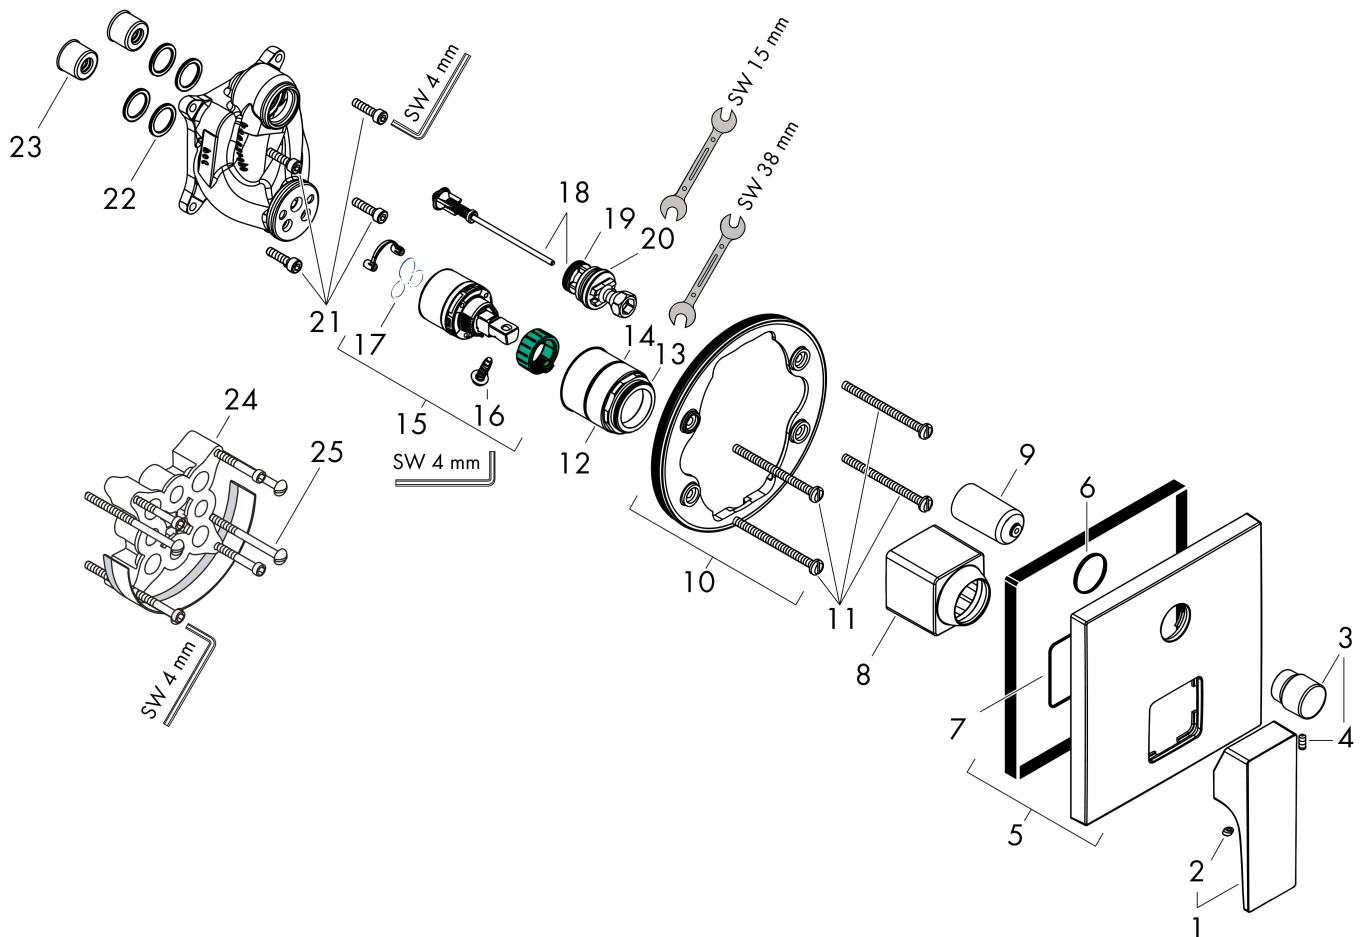

Produktbild

Funktioner

- flödesmängd övre utlopp: 21 l/min
- flödesmängd nedre utlopp: 29 l/min
- maximal flödesmängd vid 3 bar: 29 l/min
- keramisk avstängning
- temperaturbegränsning inställningsbar
- omställare med automatisk återställning
- med ljuddämpare
- ljudklass: I
- anslutningstyp: inbyggnadsdel
- väggmonterad
- flödesklass: C, S

Ritning

Certifikat

Koder/standarder

- STA 1392

Varumärke hansgrohe
 Art. Namn **Metropol** 1-grepps badkarsblandare för inbyggnad
 Art. Nr. 32545990
 RSK-nr. 8232390
 Ytskikt Polerad guld-optik PVD
 Pos 1

Flödesdiagram

1 Avlopp dusch
 2 Avlopp kar

| | |
|-----------|--|
| Varumärke | hansgrohe |
| Art. Namn | Metropol 1-grepps badkarsblandare för inbyggnad |
| Art. Nr. | 32545990 |
| RSK-nr. | 8232390 |
| Ytskikt | Polerad guld-optik PVD |
| Pos | 1 |

Reservdelsritning för byggnadsår: >07/19

Varumärke hansgrohe
 Art. Namn **Metropol** 1-grepps badkarsblandare för inbyggnad
 Art. Nr. 32545990
 RSK-nr. 8232390
 Ytskikt Polerad guld-optik PVD
 Pos 1

Reservdelslista för byggnadsår: >07/19