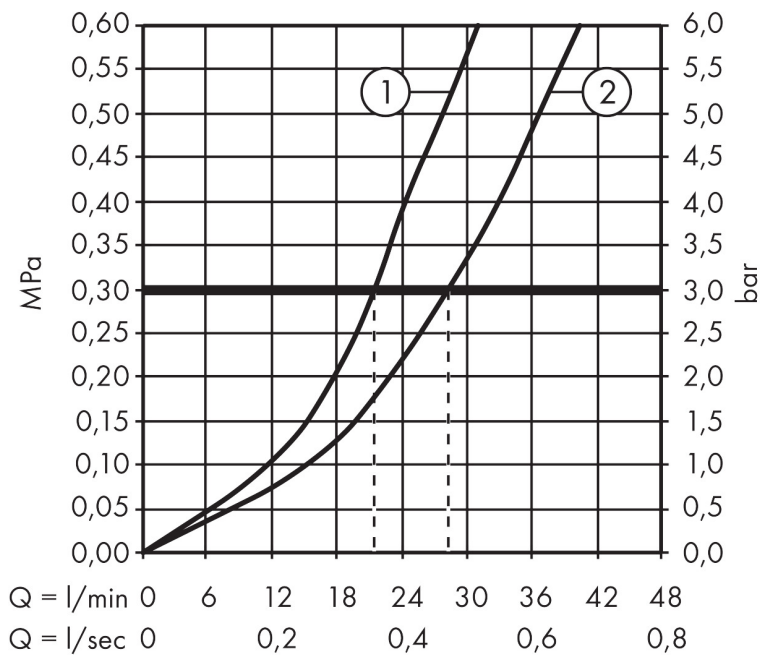

Varumärke hansgrohe
Art. Namn **Metropol** 1-grepps badkarsblandare för inbyggnad
Art. Nr. 32545990
RSK-nr. 8232390
Ytskikt Polerad guld-optik PVD
Pos 1

Flödesdiagram

1 Avlopp dusch
2 Avlopp kar