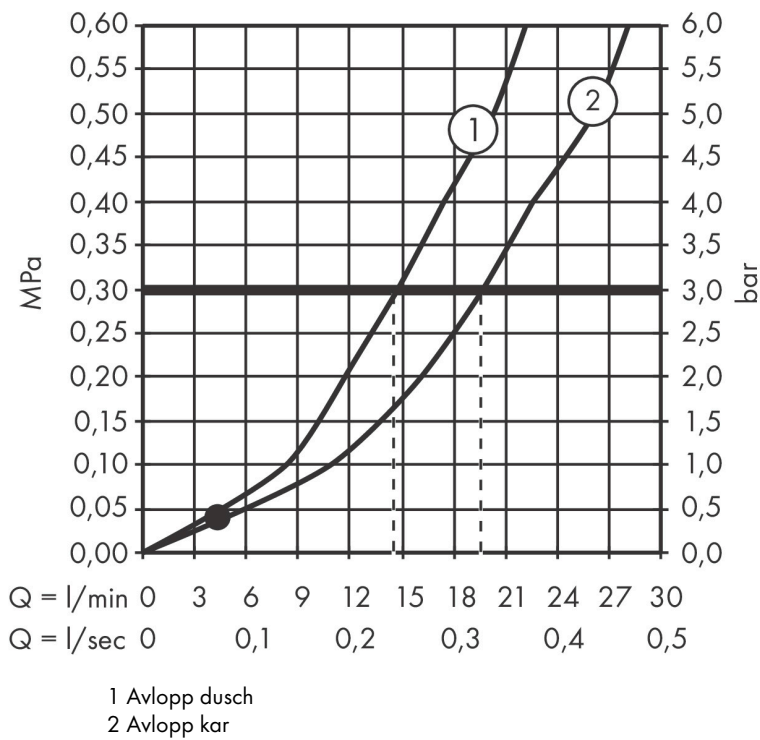

Varumärke hansgrohe
Art. Namn **Vivenis** 1-grepps kar-/duschblandare
Art. Nr. 75420700
RSK-nr. 8232400
Ytskikt Matt vit
Pos 1

Flödesdiagram