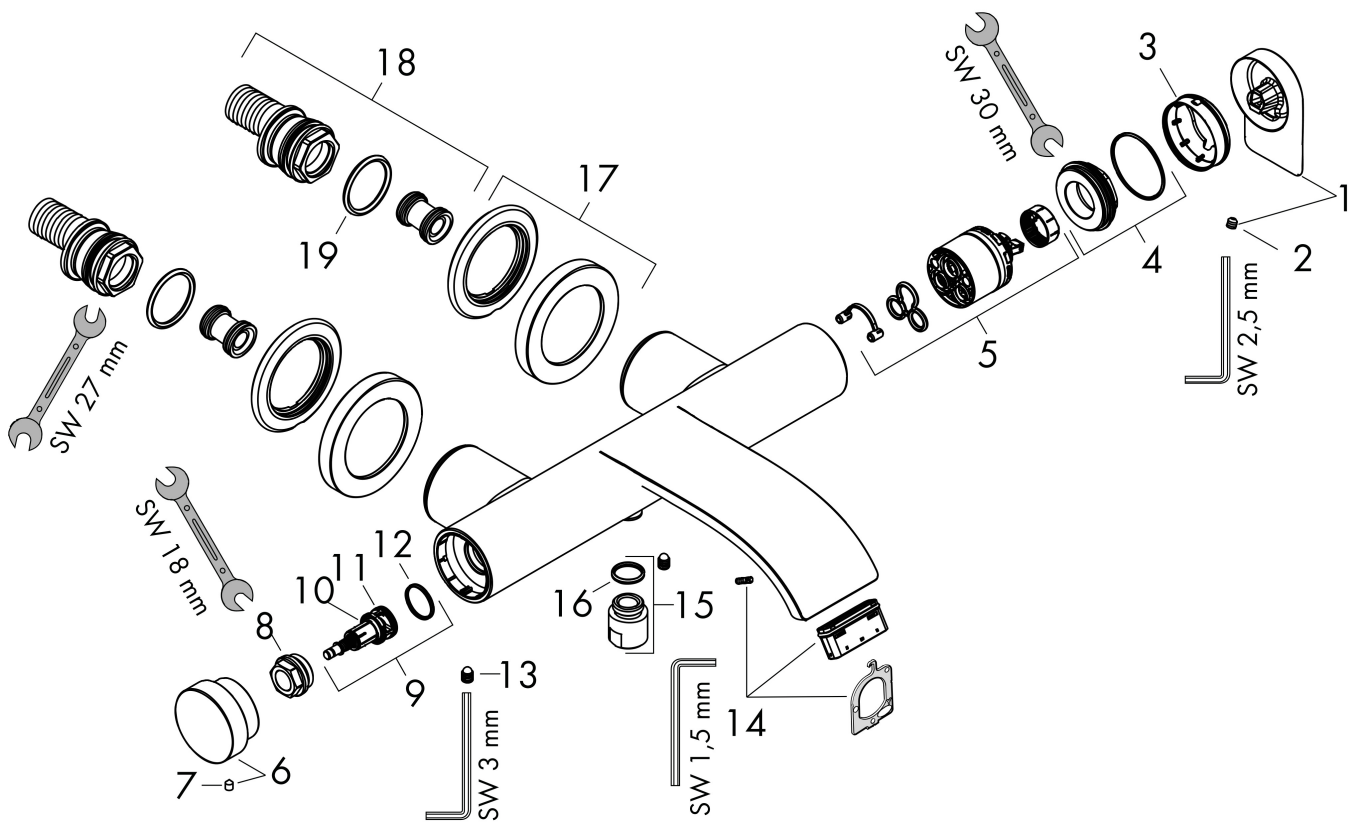

Varumärke	hansgrohe
Art. Namn	Vivenis 1-grepps kar-/duschblandare
Art. Nr.	75420700
RSK-nr.	8232400
Ytsikt	Matt vit
Pos	1

Produktbild

Funktioner

- överhäng: 216 mm
- stickmått: 150 ± 12 mm
- stråltyp blandare: WaterfallStream
- maximal flödesmängd vid 3 bar: 19,4 l/min
- flödesmängd för badkarspip vid 3 bar: 19,4 l/min
- keramisk avstängning
- temperaturbegränsning inställningsbar
- Select tryckomkastare med automatisk återställning
- skyddad mot återströmning, enligt DIN EN 1717
- med ljuddämpare
- lämplig för genomströmningsberedare
- ljudklass: II
- anslutningstyp: S-anslutningar
- väggmonterad
- flödesklass: O, B
- OBS! Måste monteras med väggdosa

Ritning

Teknologi

Certifikat

Koder/standarder

- STA 1728

Varumärke hansgrohe
 Art. Namn **Vivenis** 1-grepps kar-/duschblandare
 Art. Nr. 75420700
 RSK-nr. 8232400
 Ytskikt Matt vit
 Pos 1

Flödesdiagram

Varumärke	hansgrohe
Art. Namn	Vivenis 1-grepps kar-/duschblandare
Art. Nr.	75420700
RSK-nr.	8232400
Ytsikt	Matt vit
Pos	1

Reservdelsritning för byggnadsår: >06/21

Varumärke hansgrohe
 Art. Namn **Vivenis** 1-grepps kar-/duschblandare
 Art. Nr. 75420700
 RSK-nr. 8232400
 Ytskikt Matt vit
 Pos 1

Reservdelista för byggnadsår: >06/21

Pos.	Beskrivning	Art.nr.
1	Grepp	94375700
2	null	98446000
3	null	94370700
4	Mutter	93995000
5	Kartusch kpl.	93895000
6	Tryckknapp	94369700
7	null	97767000
8	Mutter	94367000
9	Omkastare kpl.	94368000
10	O-ring 12x1,5	98430000
11	O-ring 15x1,5	92118000
12	O-ring 17x1,5	98137000
13	Skruv	94366000
14	Luftblandare kpl.	93916000
15	Anslutningsnippel	95392700
16	O-ring 14x2	98129000
17	Rosett Ø 70 mm	94365700
18	null	95772000
19	O-ring 29x3	98371000