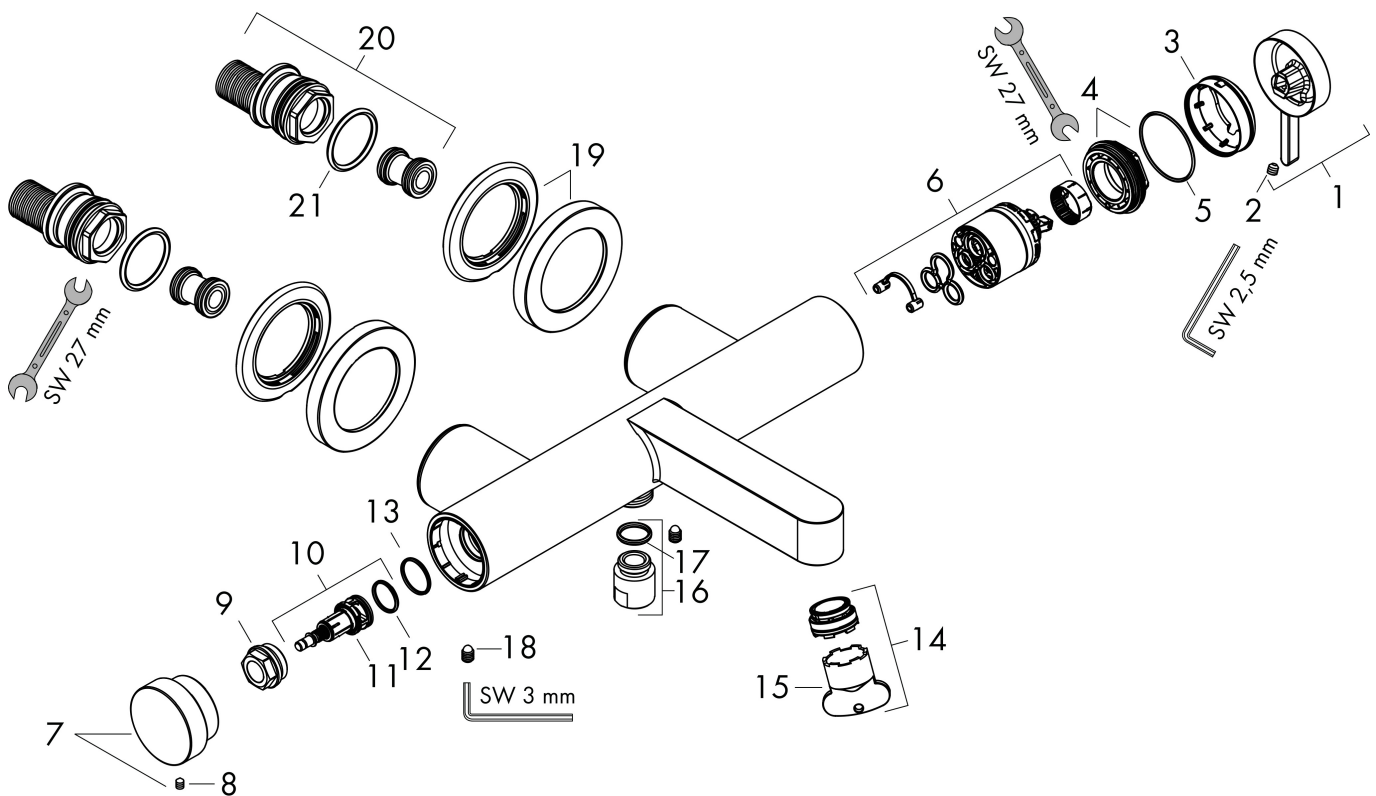

Varumärke	hansgrohe
Art. Namn	Finoris 1-grepps kar-/duschblandare
Art. Nr.	76420700
RSK-nr.	8232403
Ytsikt	Matt vit
Pos	1

reddot winner 2021

Produktbild

Funktioner

- överhäng: 194 mm
- stickmått: 150 ± 12 mm
- stråltyp blandare: normalstråle
- maximal flödesmängd vid 3 bar: 19 l/min
- flödesmängd för badkarspip vid 3 bar: 19 l/min
- flödesmängd handdusch vid 3 bar: 14,7 l/min
- keramisk avstängning
- Select tryckomkastare med automatisk återställning
- skyddad mot återströmning, enligt DIN EN 1717
- med ljuddämpare
- lämplig för genomströmningsberedare
- ljudklass: II
- anslutningstyp: S-anslutningar
- väggmonterad
- flödesklass: O, B
- OBS! Måste monteras med väggdosa

Ritning

Teknologi

Certifikat

Koder/standarder

- STA 1728

Varumärke hansgrohe
 Art. Namn **Finoris** 1-grepps kar-/duschblandare
 Art. Nr. 76420700
 RSK-nr. 8232403
 Ytskikt Matt vit
 Pos 1

Flödesdiagram

1 Handdusch
 2 Badkarskran

Varumärke	hansgrohe
Art. Namn	Finoris 1-grepps kar-/duschblandare
Art. Nr.	76420700
RSK-nr.	8232403
Ytskikt	Matt vit
Pos	1

Reservdelsritning för byggnadsår: >06/21

Varumärke hansgrohe
 Art. Namn **Finoris** 1-grepps kar-/duschblandare
 Art. Nr. 76420700
 RSK-nr. 8232403
 Ytskikt Matt vit
 Pos 1