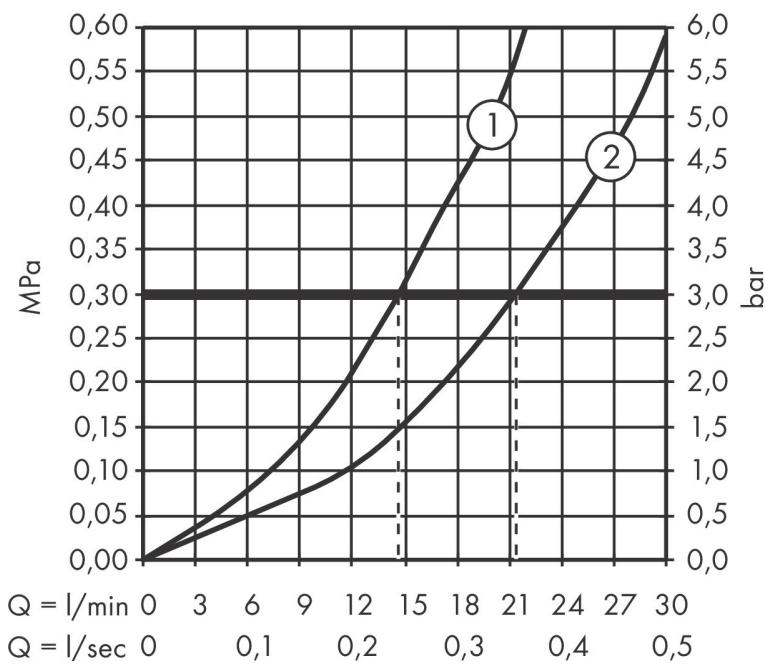

Varumärke hansgrohe
Art. Namn **Finoris** 1-grepps kar-/duschblandare
Art. Nr. 76420700
RSK-nr. 8232403
Ytskikt Matt vit
Pos 1

Flödesdiagram

1 Handdusch
2 Badkarskran