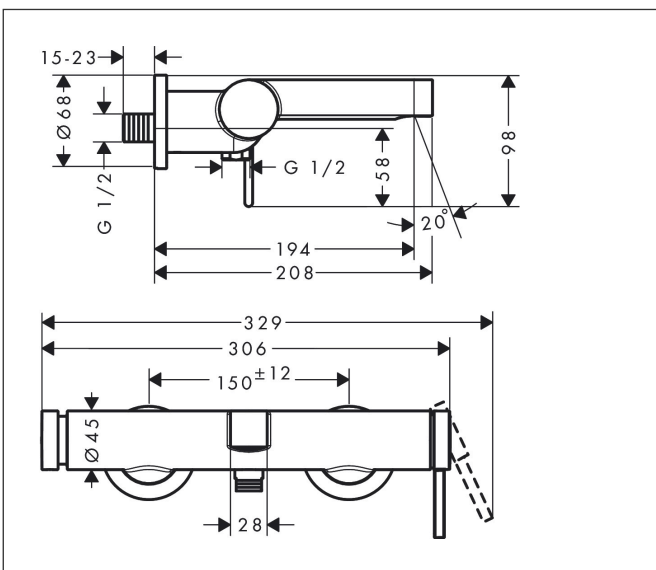

Varumärke	hansgrohe
Art. Namn	Finoris 1-grepps kar-/duschblandare
Art. Nr.	76420700
RSK-nr.	8232403
Ytsikt	Matt vit
Pos	1

reddot winner 2021

Produktbild

Funktioner

- överhäng: 194 mm
- stickmått: 150 ± 12 mm
- stråltyp blandare: normalstråle
- maximal flödesmängd vid 3 bar: 19 l/min
- flödesmängd för badkarspip vid 3 bar: 19 l/min
- flödesmängd handdusch vid 3 bar: 14,7 l/min
- keramisk avstängning
- Select tryckomkastare med automatisk återställning
- skyddad mot återströmning, enligt DIN EN 1717
- med ljuddämpare
- lämplig för genomströmningsberedare
- ljudklass: II
- anslutningstyp: S-anslutningar
- väggmonterad
- flödesklass: O, B
- OBS! Måste monteras med väggdosa

Ritning

Teknologi

Certifikat

Koder/standarder

- STA 1728

Varumärke hansgrohe
 Art. Namn **Finoris** 1-grepps kar-/duschblandare
 Art. Nr. 76420700
 RSK-nr. 8232403
 Ytskikt Matt vit
 Pos 1

Flödesdiagram

1 Handdusch
 2 Badkarskran

Varumärke	hansgrohe
Art. Namn	Finoris 1-grepps kar-/duschblandare
Art. Nr.	76420700
RSK-nr.	8232403
Ytskikt	Matt vit
Pos	1

Reservdelsritning för byggnadsår: >06/21

Varumärke hansgrohe
 Art. Namn **Finoris** 1-grepps kar-/duschblandare
 Art. Nr. 76420700
 RSK-nr. 8232403
 Ytskikt Matt vit
 Pos 1