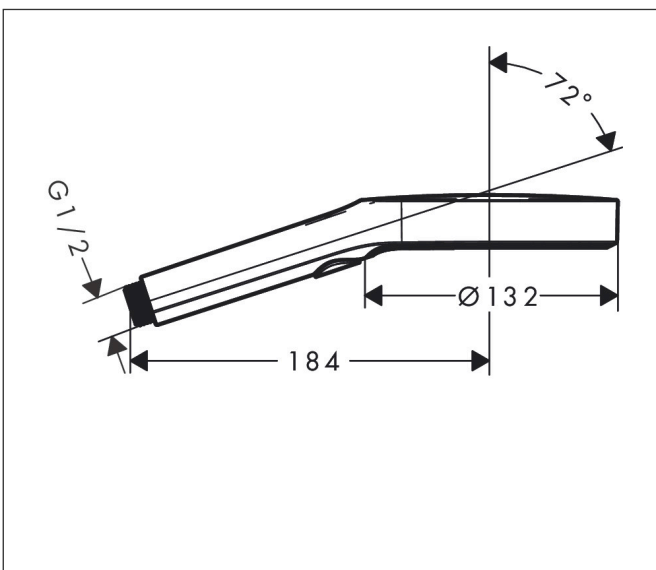

Varumärke hansgrohe
 Art. Namn **Rainfinity** Handdusch 130 3jet EcoSmart 9 l/min
 Art. Nr. 26865000
 RSK-nr. 8233029
 Ytsikt Krom
 Pos 1

Produktbild

Funktioner

- duschhuvud storlek: 130 mm
- stråltyp: PowderRain, Intense PowderRain, MonoRain
- bekväm stråltypsomställning via Select-knapp
- maximal flödesmängd vid 3 bar: 8,5 l/min
- funktion från: 6,6 l/min
- med isolerat vattenflöde
- sköljbar skärmtätning
- anslutningsgänga: G 1/2"
- lämplig för genomströmningsberedare
- LEED: baslinje - max. 9,5 l/min
- BREEAM: nivå 1 - max. 10,0 l/min

Ritning

Teknologi

Stråltyper

Certifikat

Varumärke hansgrohe
 Art. Namn **Rainfinity** Handdusch 130 3jet EcoSmart 9 l/min
 Art. Nr. 26865000
 RSK-nr. 8233029
 Ytskikt Krom
 Pos 1

Flödesdiagram

- 1 Mono
- 2 Intense PowderRain
- 3 PowderRain

Pos.	Beskrivning	Art.nr.
1	Sil	92672000
2	Tätning	98058000
a	Flödesbegränsare (9 l/min)	95659000