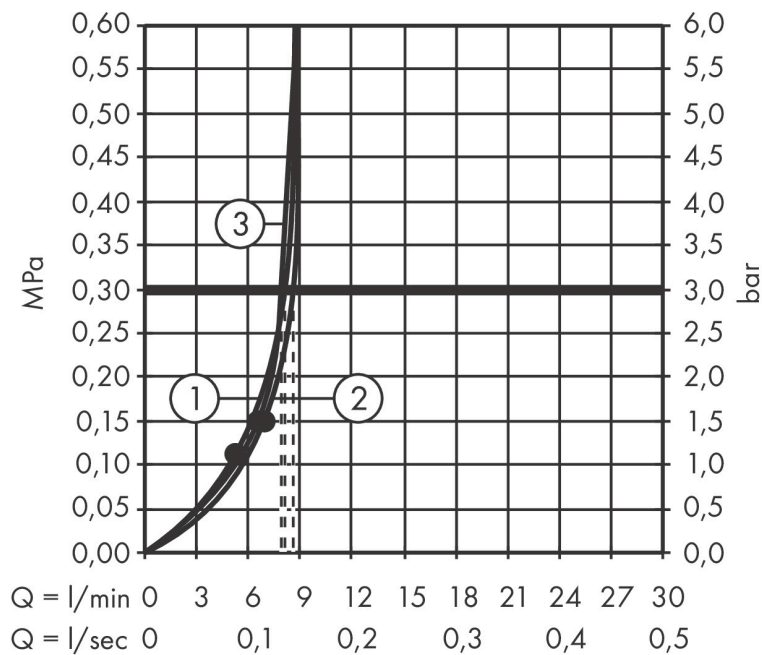

Varumärke hansgrohe
 Art. Namn **Rainfinity** Handdusch 130 3jet EcoSmart 9 l/min
 Art. Nr. 26865000
 RSK-nr. 8233029
 Ytsikt Krom
 Pos 1

Produktbild

Funktioner

- duschhuvud storlek: 130 mm
- stråltyp: PowderRain, Intense PowderRain, MonoRain
- bekväm stråltypsomställning via Select-knapp
- maximal flödesmängd vid 3 bar: 8,5 l/min
- funktion från: 6,6 l/min
- med isolerat vattenflöde
- sköljbar skärmtätning
- anslutningsgänga: G 1/2"
- lämplig för genomströmningsberedare
- LEED: baslinje - max. 9,5 l/min
- BREEAM: nivå 1 - max. 10,0 l/min

Ritning

Teknologi

Stråltyper

Certifikat

Varumärke hansgrohe
 Art. Namn **Rainfinity** Handdusch 130 3jet EcoSmart 9 l/min
 Art. Nr. 26865000
 RSK-nr. 8233029
 Ytskikt Krom
 Pos 1

Flödesdiagram

- 1 Mono
- 2 Intense PowderRain
- 3 PowderRain

Örbrukningsvärdena uppmättes under användning med de tillhörande armaturerna (termostat/blandare/infälld ventil).

Varumärke	hansgrohe
Art. Namn	Rainfinity Handdusch 130 3jet EcoSmart 9 l/min
Art. Nr.	26865000
RSK-nr.	8233029
Ytskikt	Krom
Pos	1