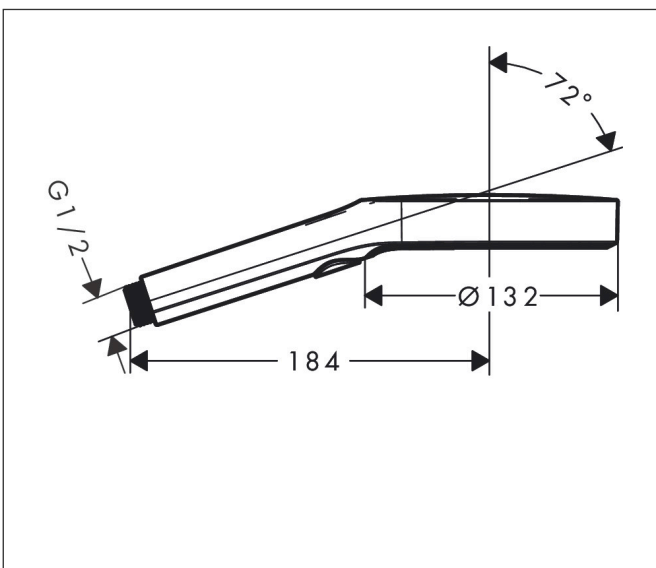

Varumärke hansgrohe
 Art. Namn **Rainfinity** Handdusch 130 3jet EcoSmart 9 l/min
 Art. Nr. 26865340
 RSK-nr. 8233031
 Ytskikt Borstad svart krom PVD
 Pos 1

Produktbild

Funktioner

- duschhuvud storlek: 130 mm
- stråltyp: PowderRain, Intense PowderRain, MonoRain
- bekväm stråltypsomställning via Select-knapp
- maximal flödesmängd vid 3 bar: 8,5 l/min
- funktion från: 6,6 l/min
- med isolerat vattenflöde
- sköljbar skärmtätning
- anslutningsgänga: G 1/2"
- lämplig för genomströmningsberedare
- LEED: baslinje - max. 9,5 l/min
- BREEAM: nivå 1 - max. 10,0 l/min

Ritning

Teknologi

Stråltyper

Varumärke hansgrohe
 Art. Namn **Rainfinity** Handdusch 130 3jet EcoSmart 9 l/min
 Art. Nr. 26865340
 RSK-nr. 8233031
 Ytskikt Borstad svart krom PVD
 Pos 1

Flödesdiagram

- 1 Mono
- 2 Intense PowderRain
- 3 PowderRain

Reservdelsritning för byggnadsår: >01/21

Varumärke hansgrohe
 Art. Namn **Rainfinity** Handdusch 130 3jet EcoSmart 9 l/min
 Art. Nr. 26865340
 RSK-nr. 8233031
 Ytskikt Borstad svart krom PVD
 Pos 1

Reservdelstilla för byggnadsår: >01/21

Pos.	Beskrivning	Art.nr.
1	Sil	92672000
2	Tätning	98058000
a	Flödesbegränsare (9 l/min)	95659000