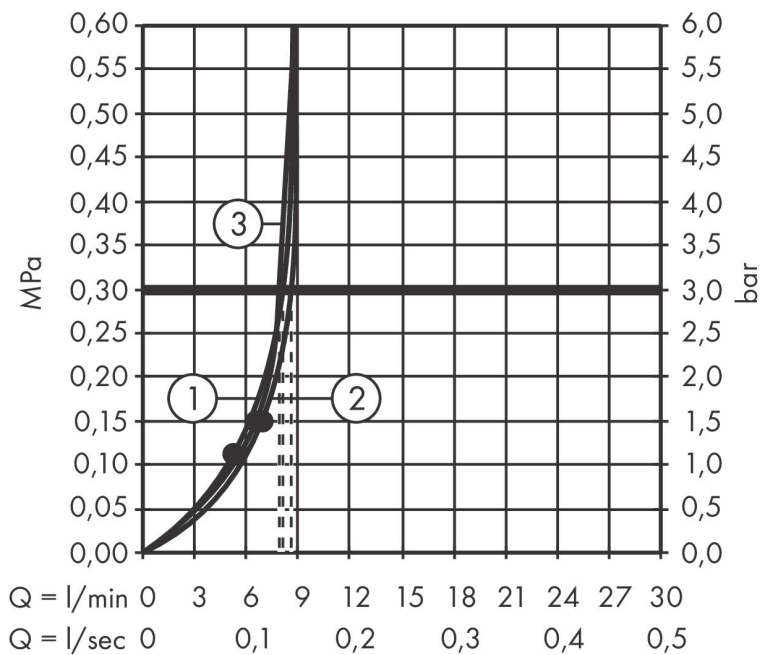

Varumärke hansgrohe
 Art. Namn **Rainfinity** Handdusch 130 3jet EcoSmart 9 l/min
 Art. Nr. 26865340
 RSK-nr. 8233031
 Ytskikt Borstad svart krom PVD
 Pos 1

Produktbild

Funktioner

- duschhuvud storlek: 130 mm
- stråltyp: PowderRain, Intense PowderRain, MonoRain
- bekväm stråltypsomställning via Select-knapp
- maximal flödesmängd vid 3 bar: 8,5 l/min
- funktion från: 6,6 l/min
- med isolerat vattenflöde
- sköljbar skärmtätning
- anslutningsgänga: G 1/2"
- lämplig för genomströmningsberedare
- LEED: baslinje - max. 9,5 l/min
- BREEAM: nivå 1 - max. 10,0 l/min

Ritning

Teknologi

Stråltyper

Varumärke hansgrohe
 Art. Namn **Rainfinity** Handdusch 130 3jet EcoSmart 9 l/min
 Art. Nr. 26865340
 RSK-nr. 8233031
 Ytskikt Borstad svart krom PVD
 Pos 1

Flödesdiagram

- 1 Mono
- 2 Intense PowderRain
- 3 PowderRain