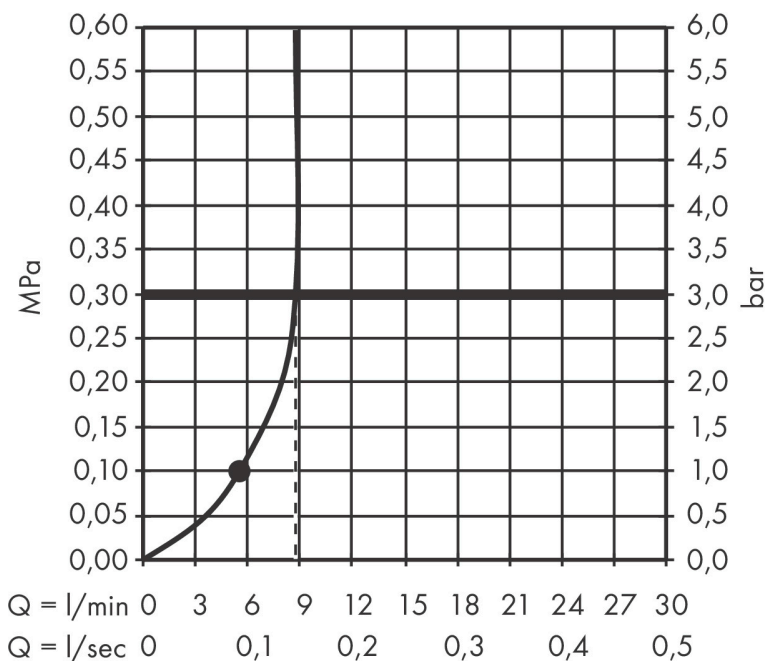

Produktbild

Funktioner

- duschhuvud storlek: 100 mm
- stråltyp: PowderRain
- maximal flödesmängd vid 3 bar: 9 l/min
- funktion från: 5,6 l/min
- med isolerat vattenflöde
- sköljbar skärmtätning
- anslutningsgänga: G 1/2"
- lämplig för genomströmningsberedare
- LEED: baslinje - max. 9,5 l/min
- BREEAM: nivå 1 - max. 10,0 l/min

Ritning

Teknologi

Stråltyper

Varumärke hansgrohe
 Art. Namn **Rainfinity** Pinnhanddusch 100 ljet EcoSmart 9 l/min
 Art. Nr. 26867000
 RSK-nr. 8233036
 Ytskikt Krom
 Pos 1

Flödesdiagram

Örbrukningsvärdena uppmättes under användning med de tillhörande armaturerna (termostat/blandare/infälld ventil).