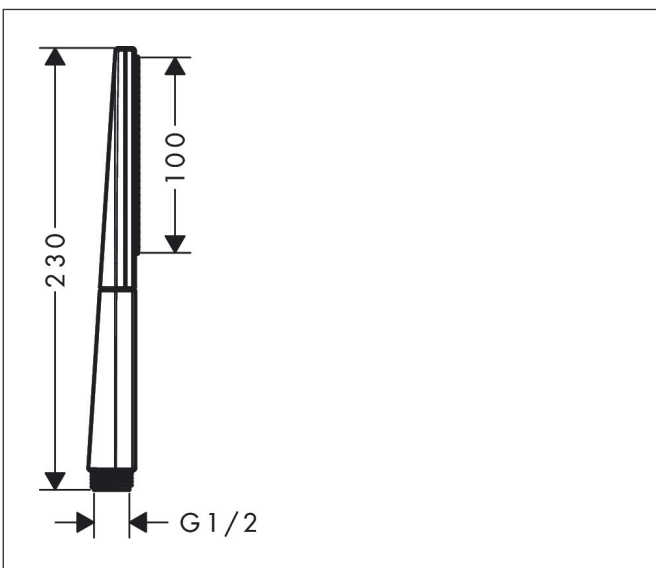

| | |
|-----------|---|
| Varumärke | hansgrohe |
| Art. Namn | Rainfinity Pinnhanddusch 100 1jet EcoSmart 9 l/min |
| Art. Nr. | 26867000 |
| RSK-nr. | 8233036 |
| Ytsikt | Krom |
| Pos | 1 |

reddot award 2019
best of the best

Produktbild

Funktioner

- duschhuvud storlek: 100 mm
- stråltyp: PowderRain
- maximal flödesmängd vid 3 bar: 9 l/min
- funktion från: 5,6 l/min
- med isolerat vattenflöde
- sköljbar skärmtätning
- anslutningsgänga: G 1/2"
- lämplig för genomströmningsberedare
- LEED: baslinje - max. 9,5 l/min
- BREEAM: nivå 1 - max. 10,0 l/min

Ritning

Teknologi

Stråltyper

Varumärke hansgrohe
 Art. Namn **Rainfinity** Pinnhanddusch 100 ljet EcoSmart 9 l/min
 Art. Nr. 26867000
 RSK-nr. 8233036
 Ytskikt Krom
 Pos 1

Flödesdiagram

Örbrukningsvärdena uppmättes under användning med de tillhörande armaturerna (termostat/blandare/infälld ventil).