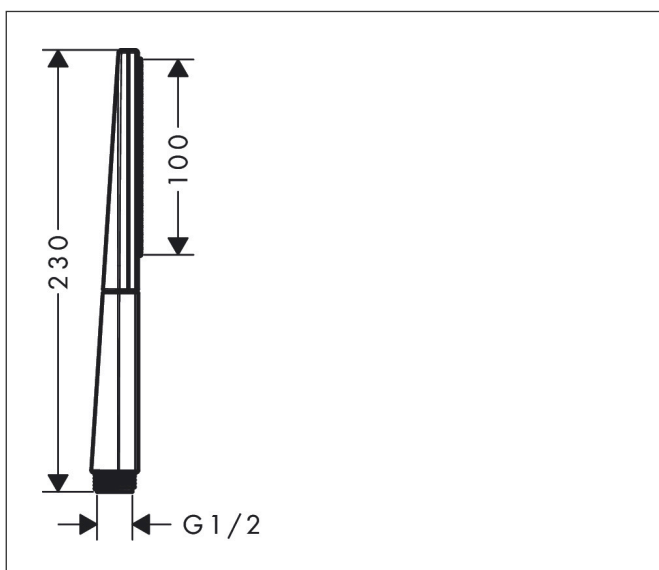

Varumärke	hansgrohe
Art. Namn	Rainfinity Pinnhanddusch 100 1jet EcoSmart 9 l/min
Art. Nr.	26867340
RSK-nr.	8233038
Ytskikt	Borstad svart krom PVD
Pos	1

Produktbild

Funktioner

- duschhuvud storlek: 100 mm
- stråltyp: PowderRain
- maximal flödesmängd vid 3 bar: 9 l/min
- funktion från: 5,6 l/min
- med isolerat vattenflöde
- sköljbar skärmtätning
- anslutningsgänga: G 1/2"
- lämplig för genomströmningsberedare
- LEED: baslinje - max. 9,5 l/min
- BREEAM: nivå 1 - max. 10,0 l/min

Ritning

Teknologi

Stråltyper

Varumärke hansgrohe
 Art. Namn **Rainfinity** Pinnhanddusch 100 1jet EcoSmart 9 l/min
 Art. Nr. 26867340
 RSK-nr. 8233038
 Ytskikt Borstad svart krom PVD
 Pos 1

Flödesdiagram

Örbrukningsvärdena uppmättes under användning med de tillhörande armaturerna (termostat/blandare/infälld ventil).

Varumärke	hansgrohe
Art. Namn	Rainfinity Pinnhanddusch 100 ljet EcoSmart 9 l/min
Art. Nr.	26867340
RSK-nr.	8233038
Ytskikt	Borstad svart krom PVD
Pos	1

Reservdelsritning för byggnadsår: >01/21

Varumärke hansgrohe
 Art. Namn **Rainfinity** Pinnhanddusch 100 1jet EcoSmart 9 l/min
 Art. Nr. 26867340
 RSK-nr. 8233038
 Ytskikt Borstad svart krom PVD
 Pos 1