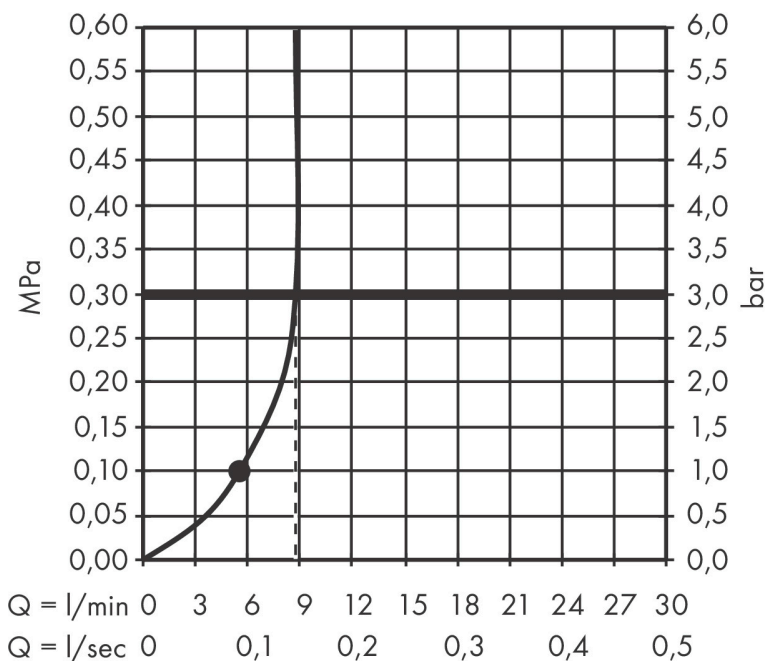

Varumärke	hansgrohe
Art. Namn	Rainfinity Pinnhanddusch 100 1jet EcoSmart 9 l/min
Art. Nr.	26867340
RSK-nr.	8233038
Ytskikt	Borstad svart krom PVD
Pos	1

Produktbild

Funktioner

- duschhuvud storlek: 100 mm
- stråltyp: PowderRain
- maximal flödesmängd vid 3 bar: 9 l/min
- funktion från: 5,6 l/min
- med isolerat vattenflöde
- sköljbar skärmtätning
- anslutningsgänga: G 1/2"
- lämplig för genomströmningsberedare
- LEED: baslinje - max. 9,5 l/min
- BREEAM: nivå 1 - max. 10,0 l/min

Ritning

Teknologi

Stråltyper

Varumärke hansgrohe
 Art. Namn **Rainfinity** Pinnhanddusch 100 1jet EcoSmart 9 l/min
 Art. Nr. 26867340
 RSK-nr. 8233038
 Ytskikt Borstad svart krom PVD
 Pos 1

Flödesdiagram

Örbrukningsvärdena uppmättes under användning med de tillhörande armaturerna (termostat/blandare/infälld ventil).