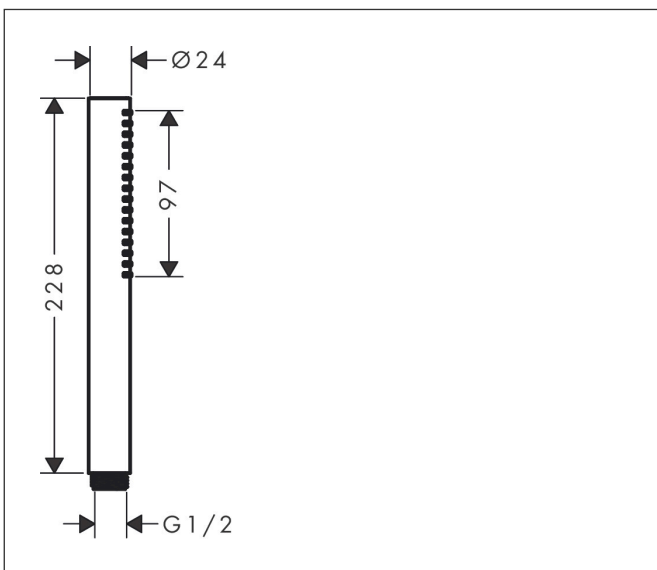

Varumärke	hansgrohe
Art. Namn	Pulsify S Pinnhanddusch 100 1jet EcoSmart
Art. Nr.	24125700
RSK-nr.	8233072
Ytsikt	Matt vit
Pos	1

Produktbild

Funktioner

- duschhuvud storlek: 98 x 24 mm
- stråltyp: PowderRain
- maximal flödesmängd vid 3 bar: 7,9 l/min
- funktion från: 4 l/min
- med isolerat vattenflöde
- sköljbar silinsats
- anslutningsgänga: G 1/2"
- lämplig för genomströmningsberedare
- flödesklass: Z
- EU taxonomy: max 8 l/min - (DNSH)
- LEED: baslinje - max. 9,5 l/min
- BREEAM: nivå 2 - max. 8,0 l/min

Ritning

Teknologi

Stråltyper

Varumärke hansgrohe
 Art. Namn **Pulsify S** Pinnhanddusch 100 1jet EcoSmart
 Art. Nr. 24125700
 RSK-nr. 8233072
 Ytskikt Matt vit
 Pos 1

Flödesdiagram

Örbrukningsvärdena uppmättes under användning med de tillhörande armaturerna (termostat/blandare/infälld ventil).

Varumärke	hansgrohe
Art. Namn	Pulsify S Pinnhanddusch 100 ljet EcoSmart
Art. Nr.	24125700
RSK-nr.	8233072
Ytskikt	Matt vit
Pos	1

Reservdelsritning för byggnadsår: >07/23

Varumärke hansgrohe
 Art. Namn **Pulsify S** Pinnhanddusch 100 ljet EcoSmart
 Art. Nr. 24125700
 RSK-nr. 8233072
 Ytskikt Matt vit
 Pos 1