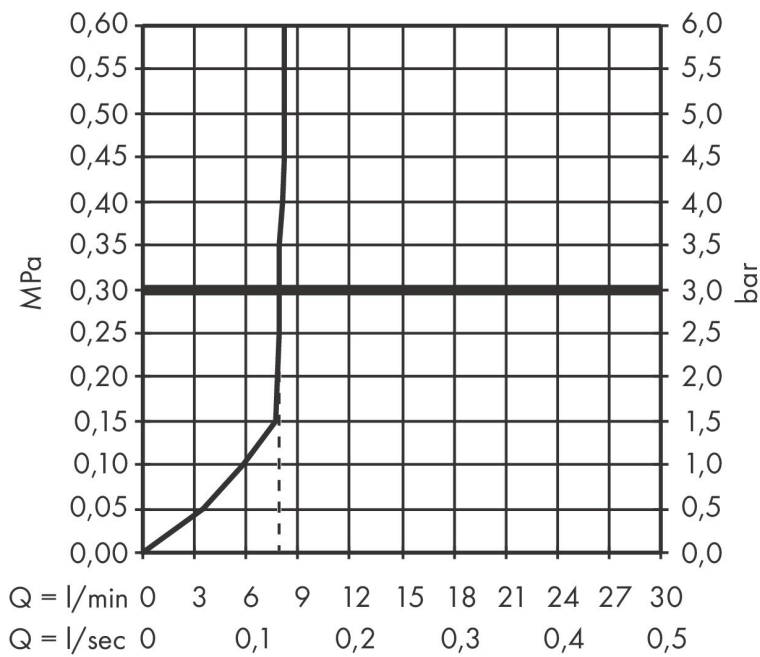

Varumärke	hansgrohe
Art. Namn	Pulsify S Pinnhanddusch 100 1jet EcoSmart
Art. Nr.	24125700
RSK-nr.	8233072
Ytsikt	Matt vit
Pos	1

Produktbild

Funktioner

- duschhuvud storlek: 98 x 24 mm
- stråltyp: PowderRain
- maximal flödesmängd vid 3 bar: 7,9 l/min
- funktion från: 4 l/min
- med isolerat vattenflöde
- sköljbar silinsats
- anslutningsgänga: G 1/2"
- lämplig för genomströmningsberedare
- flödesklass: Z
- EU taxonomy: max 8 l/min - (DNSH)
- LEED: baslinje - max. 9,5 l/min
- BREEAM: nivå 2 - max. 8,0 l/min

Ritning

Teknologi

Stråltyper

Varumärke hansgrohe
 Art. Namn **Pulsify S** Pinnhanddusch 100 1jet EcoSmart
 Art. Nr. 24125700
 RSK-nr. 8233072
 Ytskikt Matt vit
 Pos 1

Flödesdiagram

Örbrukningsvärdena uppmättes under användning med de tillhörande armaturerna (termostat/blandare/infälld ventil).

Varumärke	hansgrohe
Art. Namn	Pulsify S Pinnhanddusch 100 ljet EcoSmart
Art. Nr.	24125700
RSK-nr.	8233072
Ytskikt	Matt vit
Pos	1

Reservdelsritning för byggnadsår: >07/23

Varumärke hansgrohe
 Art. Namn **Pulsify S** Pinnhanddusch 100 ljet EcoSmart
 Art. Nr. 24125700
 RSK-nr. 8233072
 Ytskikt Matt vit
 Pos 1