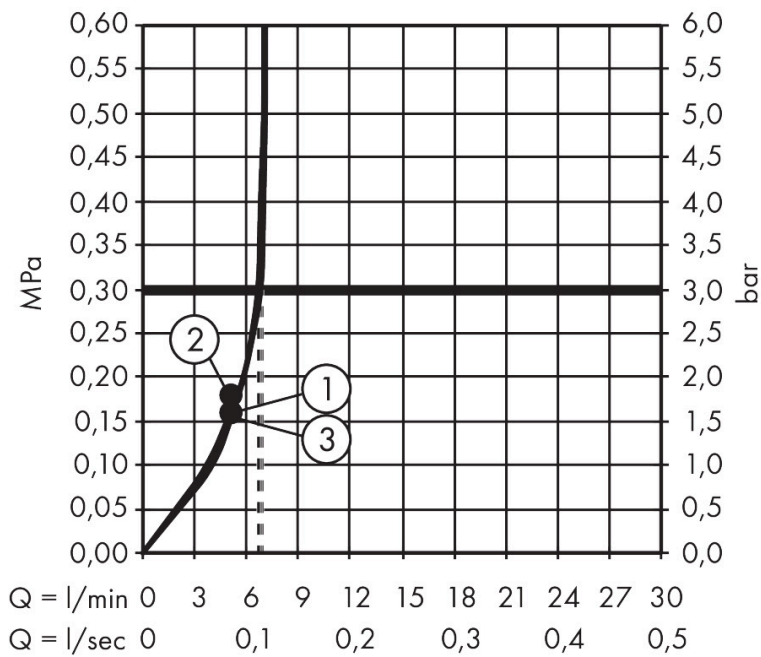

Varumärke	hansgrohe
Art. Namn	Pulsify Select S Handdusch 105 3jet Relaxation EcoSmart
Art. Nr.	24111140
RSK-nr.	8233126
Ytsikt	Borstad brons PVD
Pos	1

Produktbild

Funktioner

- duschhuvud storlek: 105 mm
- stråltyp: PowderRain, IntenseRain, Massagestråle
- bekväm stråltypsombeställning via Select-knapp
- maximal flödesmängd vid 3 bar: 6,9 l/min
- funktion från: 5,1 l/min
- med isolerat vattenflöde
- sköljbar silinsats
- anslutningsgänga: G 1/2"
- lämplig för genomströmningsberedare
- flödesklass: Z
- EU taxonomy: max 8 l/min - (DNSH)
- LEED: 25% reduktion - max. 7,1 l/min
- BREEAM: nivå 2 - max. 8,0 l/min

Ritning

Teknologi

Stråltyper

Varumärke hansgrohe
 Art. Namn **Pulsify Select S** Handdusch 105 3jet Relaxation EcoSmart
 Art. Nr. 24111140
 RSK-nr. 8233126
 Ytskikt Borstad brons PVD
 Pos 1

Flödesdiagram

- 1 PowderRain
- 2 Massage
- 3 IntenseRain

Örbrukningsvärdena uppmättes under användning med de tillhörande armaturerna (termostat/blandare/infälld ventil).

Varumärke	hansgrohe
Art. Namn	Pulsify Select S Handdusch 105 3jet Relaxation EcoSmart
Art. Nr.	24111140
RSK-nr.	8233126
Ytskikt	Borstad brons PVD
Pos	1