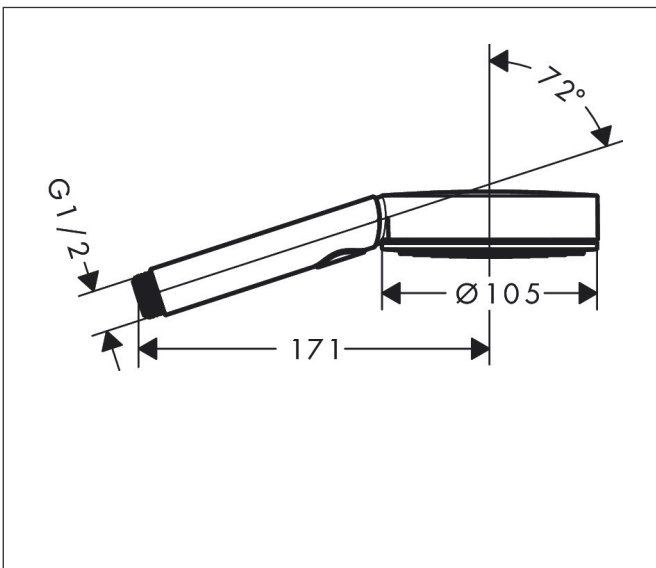

Varumärke	hansgrohe
Art. Namn	Pulsify Select S Handdusch 105 3jet Relaxation EcoSmart
Art. Nr.	24111140
RSK-nr.	8233126
Ytsikt	Borstad brons PVD
Pos	1

Produktbild

Funktioner

- duschhuvud storlek: 105 mm
- stråltyp: PowderRain, IntenseRain, Massagestråle
- bekväm stråltypsombeställning via Select-knapp
- maximal flödesmängd vid 3 bar: 6,9 l/min
- funktion från: 5,1 l/min
- med isolerat vattenflöde
- sköljbar silinsats
- anslutningsgänga: G 1/2"
- lämplig för genomströmningsberedare
- flödesklass: Z
- EU taxonomy: max 8 l/min - (DNSH)
- LEED: 25% reduktion - max. 7,1 l/min
- BREEAM: nivå 2 - max. 8,0 l/min

Ritning

Teknologi

Stråltyper

Varumärke hansgrohe
 Art. Namn **Pulsify Select S** Handdusch 105 3jet Relaxation EcoSmart
 Art. Nr. 24111140
 RSK-nr. 8233126
 Ytskikt Borstad brons PVD
 Pos 1

Flödesdiagram

- 1 PowderRain
- 2 Massage
- 3 IntenseRain

Örbrukningsvärdena uppmättes under användning med de tillhörande armaturerna (termostat/blandare/infälld ventil).

Varumärke	hansgrohe
Art. Namn	Pulsify Select S Handdusch 105 3jet Relaxation EcoSmart
Art. Nr.	24111140
RSK-nr.	8233126
Ytskikt	Borstad brons PVD
Pos	1