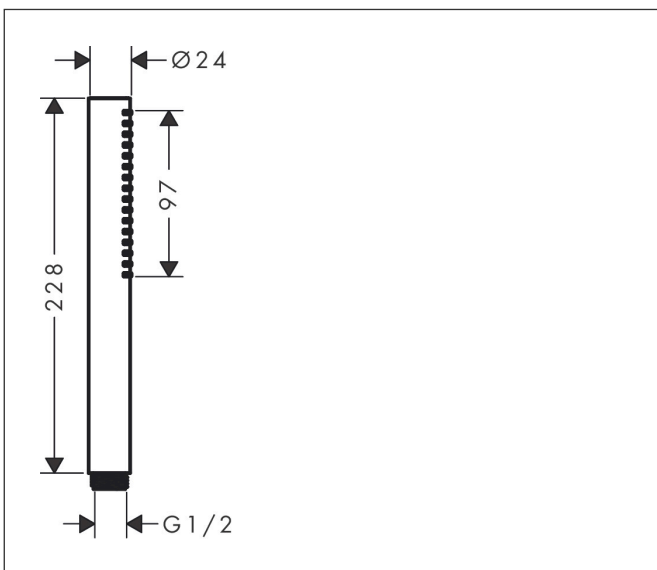

Varumärke	hansgrohe
Art. Namn	Pulsify S Pinnhanddusch 100 1jet EcoSmart+
Art. Nr.	24126700
RSK-nr.	8233130
Ytsikt	Matt vit
Pos	1

Produktbild

Funktioner

- duschhuvud storlek: 98 x 24 mm
- stråltyp: PowderRain
- maximal flödesmängd vid 3 bar: 5,4 l/min
- funktion från: 3,8 l/min
- med isolerat vattenflöde
- sköljbar silinsats
- anslutningsgänga: G 1/2"
- lämplig för genomströmningsberedare
- flödesklass: Z
- EU taxonomy: max. 6 l/min - Substantial Contribution (SC) möjligt
- LEED: 40 % reduktion - max. 5,7 l/min
- BREEAM: nivå 3 - max. 6,0 l/min

Ritning

Teknologi

Stråltyper