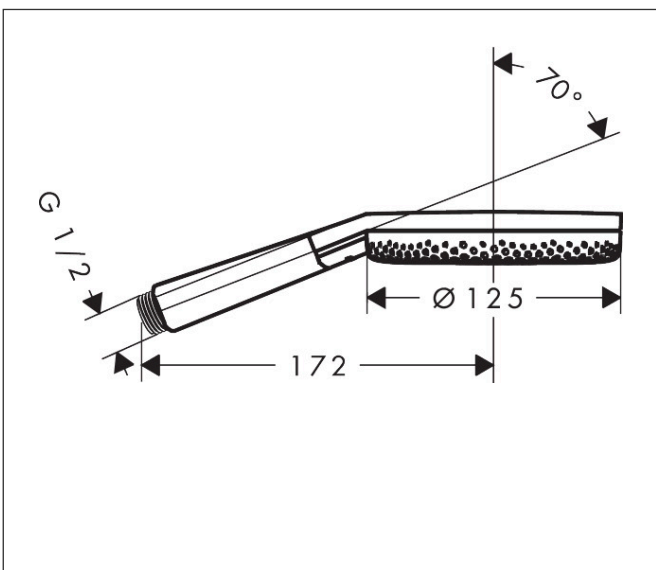

Varumärke	hansgrohe
Art. Namn	Raindance Alive Select S Handdusch 125 3jet
Art. Nr.	24500670
RSK-nr.	8233139
Ytsikt	Matt svart
Pos	1

Produktbild

Funktioner

- duschhuvud storlek: 125 mm
- stråltyp: RainAir, PowderRain, Massagestråle
- bekväm stråltypsomställning via Select-knapp
- maximal flödesmängd vid 3 bar: 10,8 l/min
- funktion från: 5,6 l/min
- med isolerat vattenflöde
- sköljbar skärmtätning
- anslutningsgänga: G 1/2"
- lämplig för genomströmningsberedare
- BREEAM: baslinje - max. 14,0 l/min
- flödesmängd RainAir (vid 3 bar): 10,4 l/min

Ritning

Teknologi

Stråltyper

Varumärke hansgrohe
 Art. Namn **Raindance Alive Select S** Handdusch 125 3jet
 Art. Nr. 24500670
 RSK-nr. 8233139
 Ytskikt Matt svart
 Pos 1

Flödesdiagram