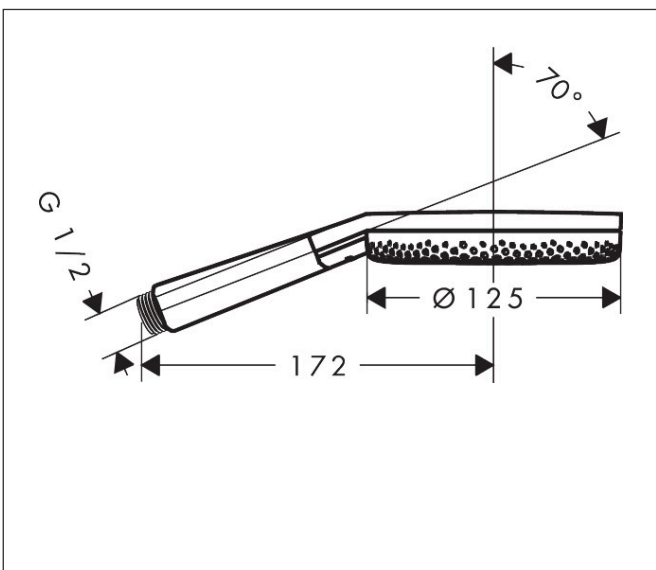

Varumärke	hansgrohe
Art. Namn	Raindance Alive Select S Handdusch 125 3jet EcoSmart
Art. Nr.	24511000
RSK-nr.	8233143
Ytsikt	Krom
Pos	1

Produktbild

Ritning

Funktioner

- duschhuvud storlek: 125 mm
- stråltyp: RainAir, PowderRain, Massagestråle
- bekväm stråltypsombeställning via Select-knapp
- maximal flödesmängd vid 3 bar: 7,1 l/min
- funktion från: 6,4 l/min
- med isolerat vattenflöde
- sköljbar skärmtätning
- anslutningsgänga: G 1/2"
- lämplig för genomströmningsberedare
- EU taxonomy: max 8 l/min - (DNSH)
- LEED: 25% reduktion - max. 7,1 l/min
- BREEAM: nivå 2 - max. 8,0 l/min
- flödesmängd RainAir (vid 3 bar): 7,1 l/min

Teknologi

Stråltyper

Varumärke hansgrohe
 Art. Namn **Raindance Alive Select S** Handdusch 125 3jet EcoSmart
 Art. Nr. 24511000
 RSK-nr. 8233143
 Ytskikt Krom
 Pos 1

Flödesdiagram