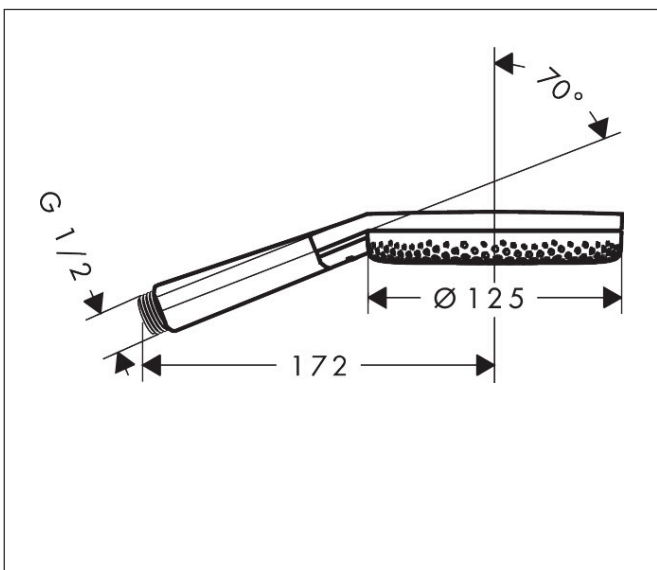

Varumärke	hansgrohe
Art. Namn	Raindance Alive Select S Handdusch 125 3jet EcoSmart
Art. Nr.	24511990
RSK-nr.	8233148
Ytskikt	Polerad guld-optik PVD
Pos	1

Produktbild

Funktioner

- duschhuvud storlek: 125 mm
- stråltyp: RainAir, PowderRain, Massagestråle
- bekväm stråltypsombeställning via Select-knapp
- maximal flödesmängd vid 3 bar: 7,1 l/min
- funktion från: 6,4 l/min
- med isolerat vattenflöde
- sköljbar skärmtätning
- anslutningsgänga: G 1/2"
- lämplig för genomströmningsberedare
- EU taxonomy: max 8 l/min - (DNSH)
- LEED: 25% reduktion - max. 7,1 l/min
- BREEAM: nivå 2 - max. 8,0 l/min
- flödesmängd RainAir (vid 3 bar): 7,1 l/min

Ritning

Teknologi

Stråltyper