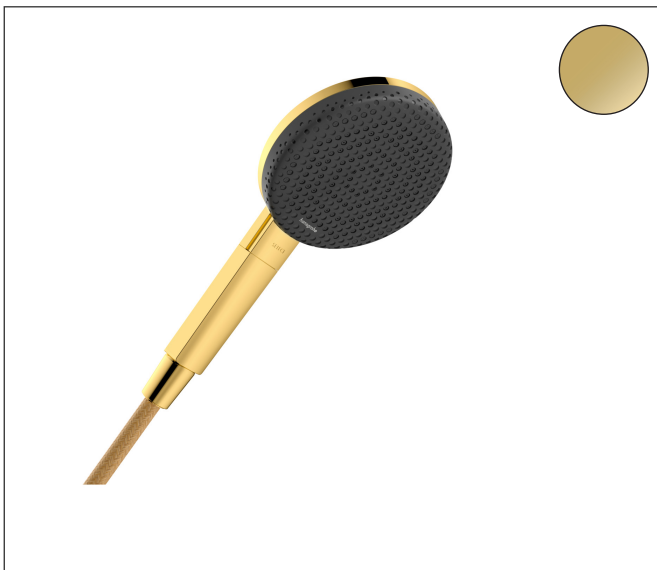

Varumärke	hansgrohe
Art. Namn	<b>Raindance Alive Select S</b> Handdusch 125 3jet EcoSmart
Art. Nr.	24511990
RSK-nr.	8233148
Ytskikt	Polerad guld-optik PVD
Pos	1

## Produktbild

## Funktioner

- duschhuvud storlek: 125 mm
- stråltyp: RainAir, PowderRain, Massagestråle
- bekväm stråltypsombeställning via Select-knapp
- maximal flödesmängd vid 3 bar: 7,1 l/min
- funktion från: 6,4 l/min
- med isolerat vattenflöde
- sköljbar skärmtätning
- anslutningsgänga: G 1/2"
- lämplig för genomströmningsberedare
- EU taxonomy: max 8 l/min - (DNSH)
- LEED: 25% reduktion - max. 7,1 l/min
- BREEAM: nivå 2 - max. 8,0 l/min
- flödesmängd RainAir (vid 3 bar): 7,1 l/min

## Stråltyper

Varumärke hansgrohe  
 Art. Namn **Raindance Alive Select S** Handdusch 125 3jet EcoSmart  
 Art. Nr. 24511990  
 RSK-nr. 8233148  
 Ytskikt Polerad guld-optik PVD  
 Pos 1